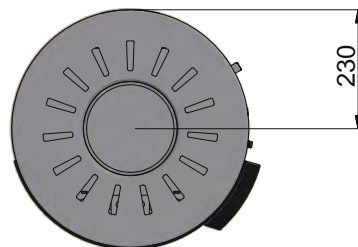

MAATTEKENING VOOR SCAN 83-1 EN 83-2

- A** Midden achteraansluiting
- B** Hoogte tot begin aansluitstuk rookkanaal bij bovenaansluiting
- C** Midden inlaat verse lucht achteraansluiting
- D** Midden inlaat verse lucht bodem

Alle maten zijn in mm

MAATTEKENING VOOR SCAN 83-3 EN 83-4 MAXI

- A** Midden achteraansluiting
- B** Hoogte tot begin aansluitstuk rookkanaal bij bovenaansluiting
- C** Midden inlaat verse lucht achteraansluiting
- D** Midden inlaat verse lucht bodem

Alle maten zijn in mm