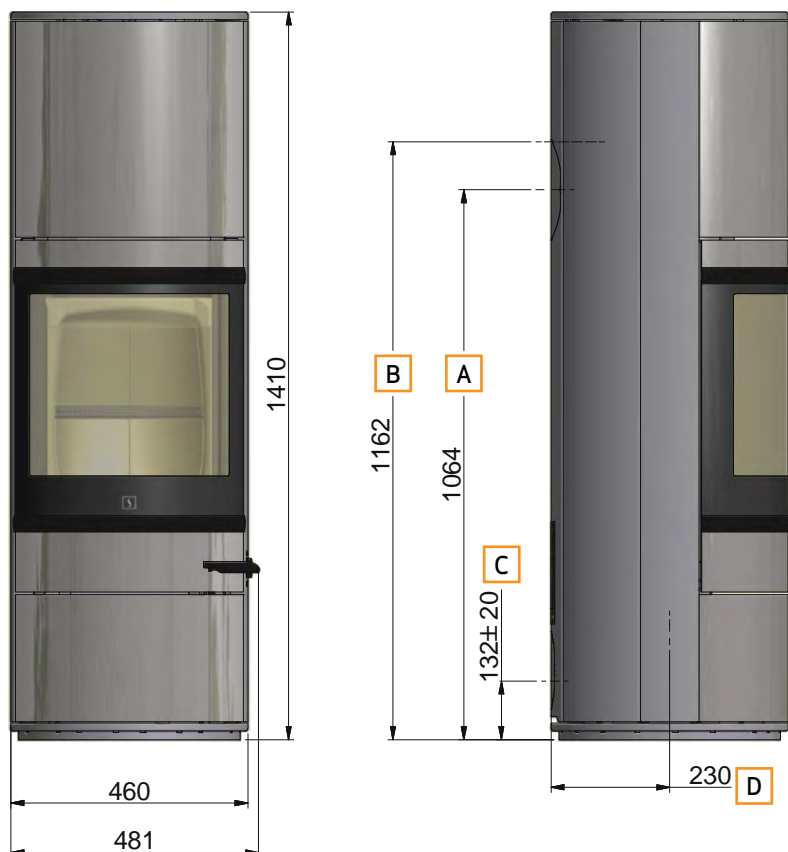

MAATTEKENING VOOR SCAN 83-1 EN 83-2

- A** Midden achteraansluiting
- B** Hoogte tot begin aansluitstuk rookkanaal bij bovenaansluiting
- C** Midden inlaat verse lucht achteraansluiting
- D** Midden inlaat verse lucht bodem

Alle maten zijn in mm

MAATTEKENING VOOR SCAN 83-3 EN 83-4 MAXI

- A** Midden achteraansluiting
- B** Hoogte tot begin aansluitstuk rookkanaal bij bovenaansluiting
- C** Midden inlaat verse lucht achteraansluiting
- D** Midden inlaat verse lucht bodem

Alle maten zijn in mm