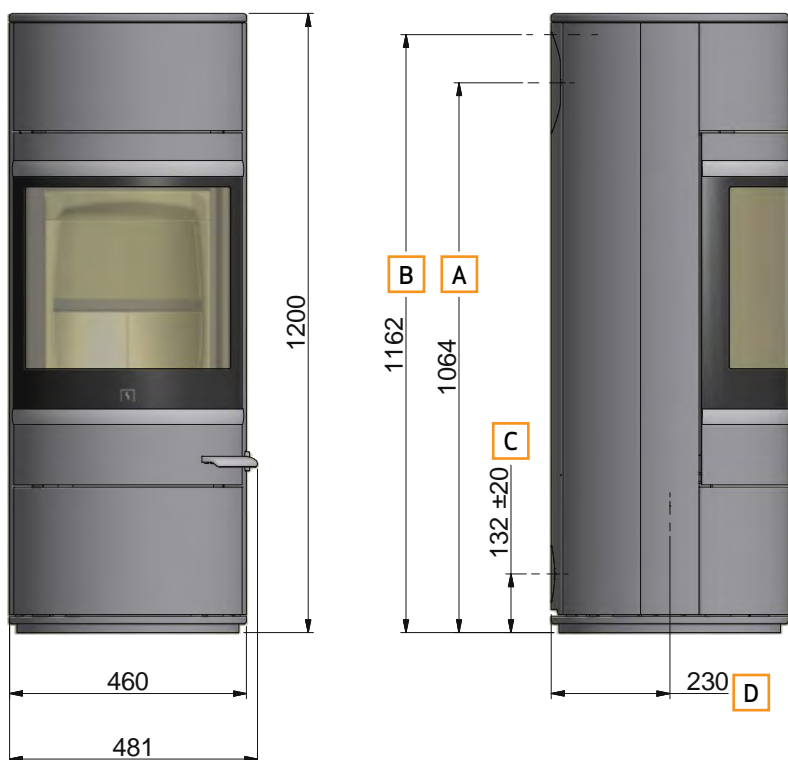

MAATTEKENING VOOR SCAN 83-1 EN 83-2

- A** Midden achteraansluiting
- B** Hoogte tot begin aansluitstuk rookkanaal bij bovenaansluiting
- C** Midden inlaat verse lucht achteraansluiting
- D** Midden inlaat verse lucht bodem

Alle maten zijn in mm

MAATTEKENING VOOR SCAN 83-3 EN 83-4 MAXI

- A** Midden achteraansluiting
- B** Hoogte tot begin aansluitstuk rookkanaal bij bovenaansluiting
- C** Midden inlaat verse lucht achteraansluiting
- D** Midden inlaat verse lucht bodem

Alle maten zijn in mm