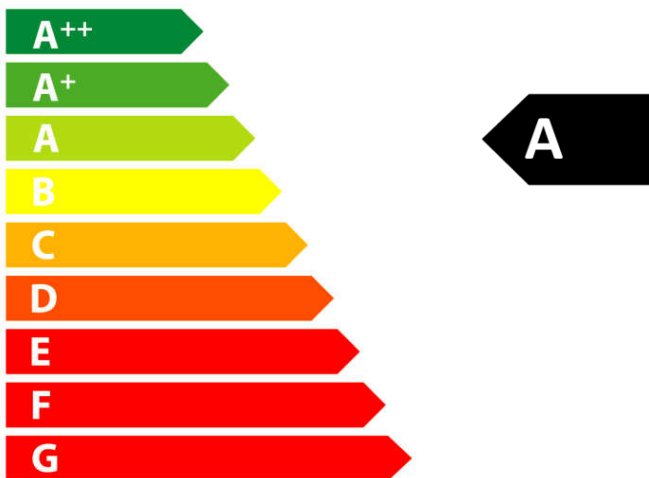

**ENERG**  
енергия · ενεργεια

**Maestro 80-3 RCH**

**9,0**  
kW

-  
kW

ENERGIA · ЕНЕРГИЯ · ΕΝΕΡΓΕΙΑ · ENERGIJA · ENERGY · ENERGIE · ENERGI

2015/1186