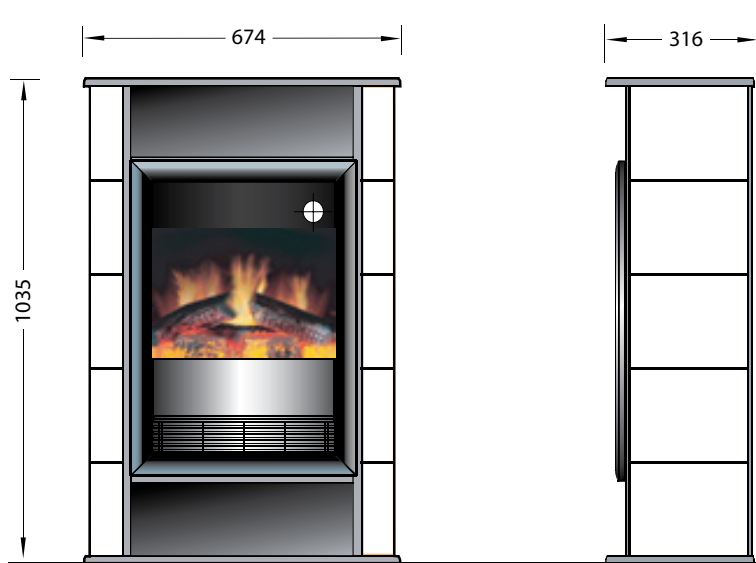

# Scandic

Optiflame® | 230V/50Hz | 2000 Watt

Kenmerkend voor de Scandic is de uitgebalanceerde ovale geometrische vormgeving met een originele Zweedse kachel als bron van inspiratie. Aan de binnenkant zit een houtvak om de uitstraling nog verder te verbeteren. Op de bovenkant zit een opbergvak om hem aan te passen aan jouw persoonlijke interieurstijl. Dankzij het elektrische Optiflame® vuur kun je de Scandic ongelooflijk simpel installeren en er het hele jaar door van genieten.

- Haard in moderne Scandinavische vormgeving met houtvak
- Ovale vorm met witte tegelachtige afwerking aan de zijkant
- Opbergvak aan de bovenkant ter decoratie
- Draaithermostaat voor temperatuurregeling
- Als de vlammen geen hitte afgeven, kun je 365 dagen per jaar genieten van de unieke charme van de haard

		Scandic
<b>Algemene specificaties</b>	Vuursysteem	Optiflame®
	Artikelnummer	208200
	EAN-code	5011139208200
	Model	Vrijstaande haard
	Zicht op het vuur	1-zijdig
	Kleur	Wit
	Decoratie / vuurbed	Houtset
<b>Productafmeting</b>	Vuurbeeld (BxH)	38 x 37 cm
	Buitenmaten BxHxD	67,4 x 103,5 x 31,6 cm
<b>Funcities</b>	Warmteafgifte	Ja
	Thermostaat	Ja
	Afstandsbediening	Ja
	Handmatige bediening direct bij de haard mogelijk ja / nee	Ja
	Lampmodule	LED
	Geluidsmodule	Nee
	Instellingen kleureffecten	Nee
<b>Verbruik</b>	Warmte-instelling 1 in W	1000W
	Warmte-instelling 2 in W	2000W
	Alleen vlamwerking	10W
	Max. verbruik	2000W
<b>Voltage</b>	Spanning/elektrische frequentie	230V/50Hz
<b>Specificaties</b>	Productgewicht in kg	44
	Kabellengte	1,5 m
	Garantie	2 jaar