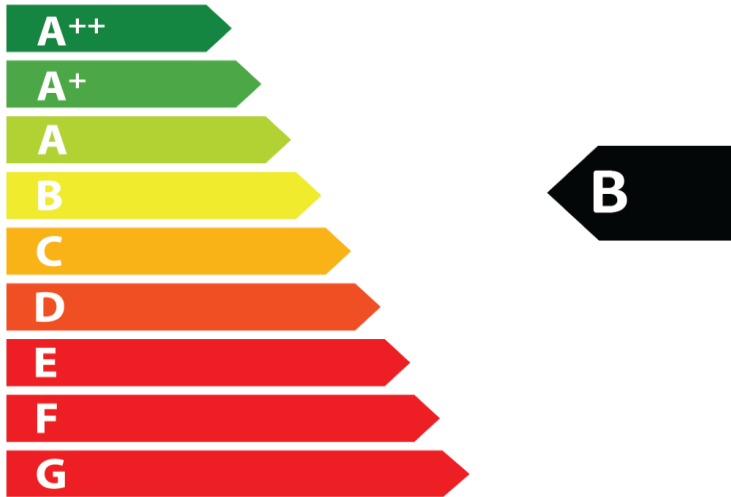

ENERG
енергия · ενέργεια

Y IJA
IE IA

ELEMENT
GAS FIRES **4**

Modore 100 | G25

9.0
kW

ENERGIA · ЕНЕРГИЯ · ΕΝΕΡΓΕΙΑ · ENERGIJA · ENERGY · ENERGIE · ENERGI

2015/1186