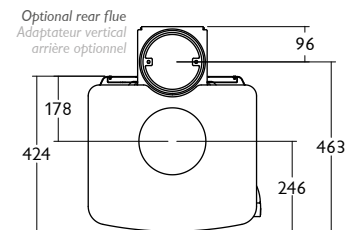

RATED OUTPUT TO ROOM PUISSANCE A LA PIECE	5kW
MAX. LOG LENGTH LONGUEUR MAX. DE BUCHE	300mm
FLUE OUTLET DIAMETRE DU CONDUIT DE RACCORDEMENT	150mm (6")
EMISSION OF CO EMISSION DE CO	0.09%
ENERGY EFFICIENCY RENDEMENT ÉNERGÉTIQUE	84%
MINIMUM DISTANCE FROM COMBUSTIBLES WITH INSULATED FLUE DISTANCE MINIMALE AUX MATERIAUX COMBUSTIBLES AVEC UN CONDUIT ISOLE	350mm - Side / Côté 350mm - Rear / Arrière 100mm - Rear with heatshield Arrière avec bouclier thermique
WEIGHT POIDS	132kg - Store Stand / Sur Bûcher 117kg - Low / Sur Socle Bas
COLOURS COULEURS	black, gunmetal, brown, green, bronze, pewter, almond, blue noir, à canon, vert, marron, bronze, étain, ivoire, bleu

All dimensions in mm
Toutes les dimensions sont en mm

The Aire conforms to EN13240:2001
Le Aire est en conformité avec la norme EN13240:2001

flamme
VERTE

flamme
VERTE

aire

charnwood BISHOPS WAY, NEWPORT, ISLE OF WIGHT PO30 5WS, UNITED KINGDOM
TEL. +44 (0) 1983 537777 • FAX. +44 (0) 1983 537788 • WWW.CHARNWOOD.COM
TÉL. 01 86 86 01 66 • WWW.CHARNWOOD.FR