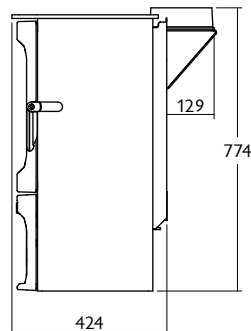

RATED OUTPUT TO ROOM PUISSANCE A LA PIECE	5kW
MAX. LOG LENGTH LONGUEUR MAX. DE BUCHE	300mm
FLUE OUTLET DIAMETRE DU CONDUIT DE RACCORDEMENT	150mm (6")
EMISSION OF CO EMISSION DE CO	0.09%
ENERGY EFFICIENCY RENDEMENT ÉNERGÉTIQUE	84%
MINIMUM DISTANCE FROM COMBUSTIBLES WITH INSULATED FLUE DISTANCE MINIMALE AUX MATERIAUX COMBUSTIBLES AVEC UN CONDUIT ISOLE	350mm - Side / Côté 350mm - Rear / Arrière 100mm - Rear with heatshield Arrière avec bouclier thermique
WEIGHT POIDS	132kg - Store Stand / Sur Bûcher 117kg - Low / Sur Socle Bas
COLOURS COULEURS	black, gunmetal, brown, green, bronze, pewter, almond, blue noir, à canon, vert, marron, bronze, étain, ivoire, bleu