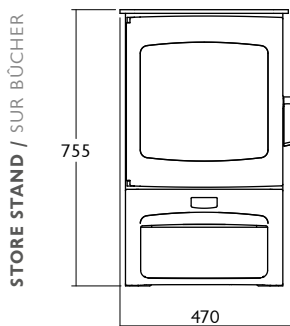

RATED OUTPUT TO ROOM PUISSANCE A LA PIECE	5kW
MAX. LOG LENGTH LONGUEUR MAX. DE BUCHE	300mm
FLUE OUTLET DIAMETRE DU CONDUIT DE RACCORDEMENT	150mm (6")
EMISSION OF CO EMISSION DE CO	0.09%
ENERGY EFFICIENCY RENDEMENT ÉNERGÉTIQUE	84%
MINIMUM DISTANCE FROM COMBUSTIBLES WITH INSULATED FLUE DISTANCE MINIMALE AUX MATERIAUX COMBUSTIBLES AVEC UN CONDUIT ISOLE	350mm - Side / Côté 350mm - Rear / Arrière 100mm - Rear with heatshield Arrière avec bouclier thermique
WEIGHT POIDS	132kg - Store Stand / Sur Bûcher 117kg - Low / Sur Socle Bas
COLOURS COULEURS	black, gunmetal, brown, green, bronze, pewter, almond, blue noir, à canon, vert, marron, bronze, étain, ivoire, bleu