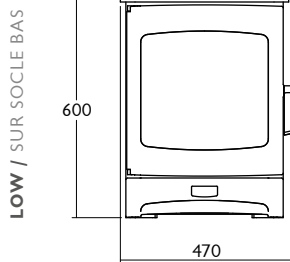

RATED OUTPUT TO ROOM PUISSANCE A LA PIECE	5kW
MAX. LOG LENGTH LONGUEUR MAX. DE BUCHE	300mm
FLUE OUTLET DIAMETRE DU CONDUIT DE RACCORDEMENT	150mm (6")
EMISSION OF CO EMISSION DE CO	0.09%
ENERGY EFFICIENCY RENDEMENT ÉNERGÉTIQUE	84%
MINIMUM DISTANCE FROM COMBUSTIBLES WITH INSULATED FLUE DISTANCE MINIMALE AUX MATERIAUX COMBUSTIBLES AVEC UN CONDUIT ISOLE	350mm - Side / Côté 350mm - Rear / Arrière 100mm - Rear with heatshield Arrière avec bouclier thermique
WEIGHT POIDS	132kg - Store Stand / Sur Bûcher 117kg - Low / Sur Socle Bas
COLOURS COULEURS	black, gunmetal, brown, green, bronze, pewter, almond, blue noir, à canon, vert, marron, bronze, étain, ivoire, bleu