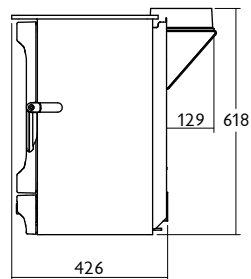

RATED OUTPUT TO ROOM PUISSANCE A LA PIECE	5kW
MAX. LOG LENGTH LONGUEUR MAX. DE BUCHE	300mm
FLUE OUTLET DIAMETRE DU CONDUIT DE RACCORDEMENT	150mm (6")
EMISSION OF CO EMISSION DE CO	0.09%
ENERGY EFFICIENCY RENDEMENT ÉNERGÉTIQUE	84%
MINIMUM DISTANCE FROM COMBUSTIBLES WITH INSULATED FLUE DISTANCE MINIMALE AUX MATERIAUX COMBUSTIBLES AVEC UN CONDUIT ISOLE	350mm - Side / Côté 350mm - Rear / Arrière 100mm - Rear with heatshield Arrière avec bouclier thermique
WEIGHT POIDS	132kg - Store Stand / Sur Bûcher 117kg - Low / Sur Socle Bas
COLOURS COULEURS	black, gunmetal, brown, green, bronze, pewter, almond, blue noir, à canon, vert, marron, bronze, étain, ivoire, bleu