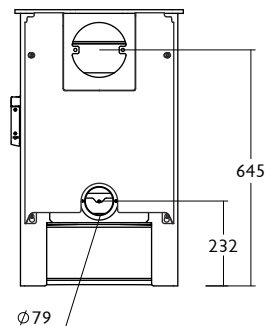

RATED OUTPUT TO ROOM PUISSANCE A LA PIECE	5kW
MAX. LOG LENGTH LONGUEUR MAX. DE BUCHE	300mm
FLUE OUTLET DIAMETRE DU CONDUIT DE RACCORDEMENT	150mm (6")
EMISSION OF CO EMISSION DE CO	0.09%
ENERGY EFFICIENCY RENDEMENT ÉNERGÉTIQUE	84%
MINIMUM DISTANCE FROM COMBUSTIBLES WITH INSULATED FLUE DISTANCE MINIMALE AUX MATERIAUX COMBUSTIBLES AVEC UN CONDUIT ISOLE	350mm - Side / Côté 350mm - Rear / Arrière 100mm - Rear with heatshield Arrière avec bouclier thermique
WEIGHT POIDS	132kg - Store Stand / Sur Bûcher 117kg - Low / Sur Socle Bas
COLOURS COULEURS	black, gunmetal, brown, green, bronze, pewter, almond, blue noir, à canon, vert, marron, bronze, étain, ivoire, bleu