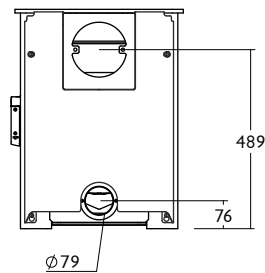

RATED OUTPUT TO ROOM PUISSANCE A LA PIECE	5kW
MAX. LOG LENGTH LONGUEUR MAX. DE BUCHE	300mm
FLUE OUTLET DIAMETRE DU CONDUIT DE RACCORDEMENT	150mm (6")
EMISSION OF CO EMISSION DE CO	0.09%
ENERGY EFFICIENCY RENDEMENT ÉNERGÉTIQUE	84%
MINIMUM DISTANCE FROM COMBUSTIBLES WITH INSULATED FLUE DISTANCE MINIMALE AUX MATERIAUX COMBUSTIBLES AVEC UN CONDUIT ISOLE	350mm - Side / Côté 350mm - Rear / Arrière 100mm - Rear with heatshield Arrière avec bouclier thermique
WEIGHT POIDS	132kg - Store Stand / Sur Bûcher 117kg - Low / Sur Socle Bas
COLOURS COULEURS	black, gunmetal, brown, green, bronze, pewter, almond, blue noir, à canon, vert, marron, bronze, étain, ivoire, bleu