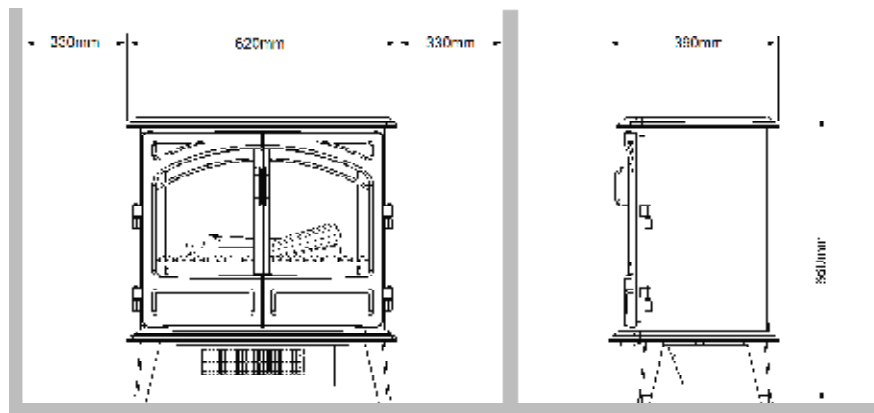

Grand Rouge

230V/50Hz | 2000 Watt

Experience Better Living

Afmetingen

Specificaties

Vuursysteem	Optimyst®
Artikelnummer	235230F
EAN code	5011139053633
Model	Freestanding
Zicht op het vuur	Front
Kleur	Rood
Decoratie / vuurbed	Houtset
Vuurbeeld (BxH) in cm	53x28
Buitenmaten BxHxD in cm	62x66x39
Warmteafgifte	Ja
Thermostaat	Ja
Afstandsbediening	Ja
Handmatige bediening direct bij de haard mogelijk ja / nee	Ja
Lampmodule	Halogen
Geluidsmodule	Nee
Instellingen kleureffecten	Nee
Warmte-instelling 1 in W	1000
Warmte-instelling 2 in W	2000
Alleen vlamwerking in W	200W
Max. verbruik	2000W
Spanning/elektrische frequentie	230V/50Hz
Productgewicht in kg	21
Kabellengte	1,8 m
Garantie	2 jaar