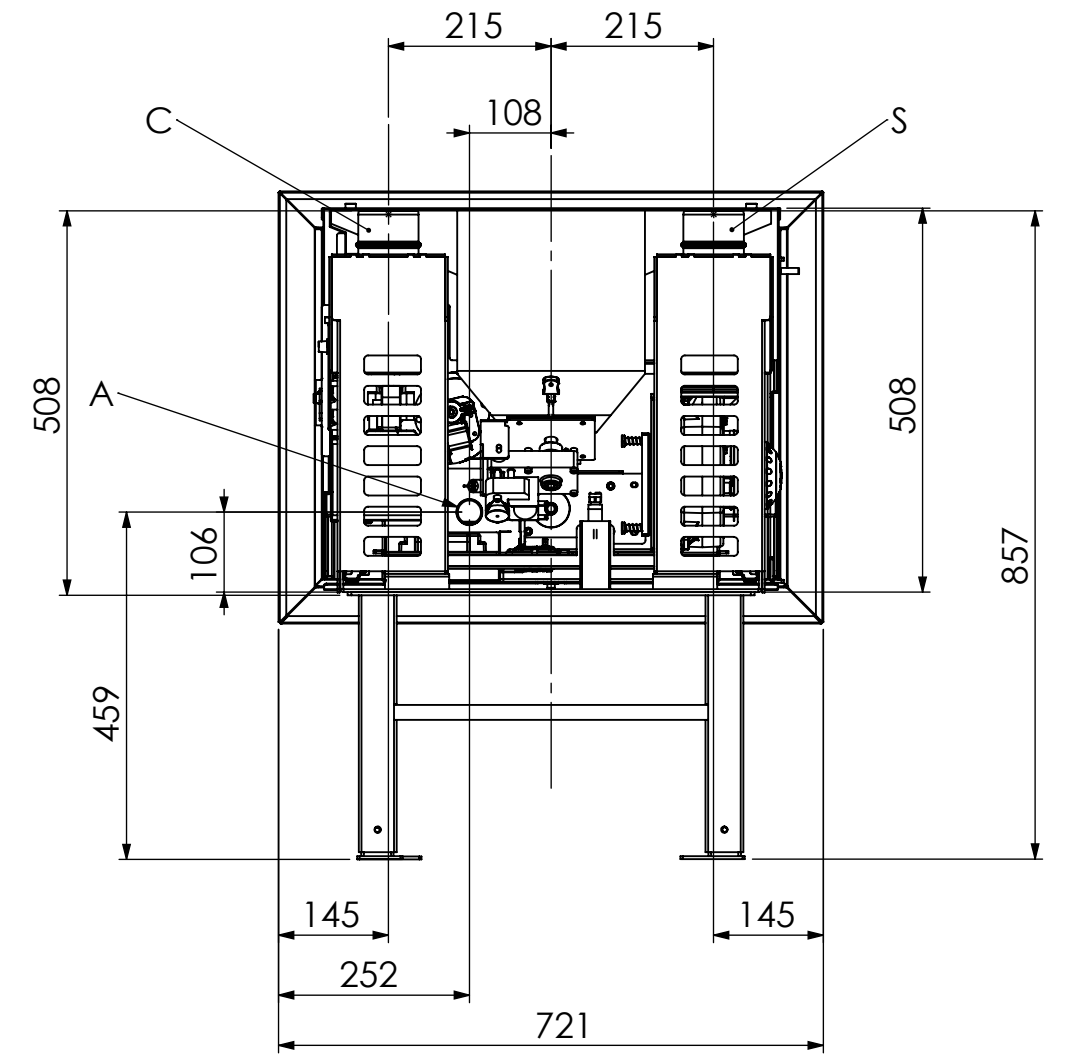

Poten verstelbaar
-0 +100

A= Luchttoevoer ϕ 40mm
S=Rookgasafvoer ϕ 80mm