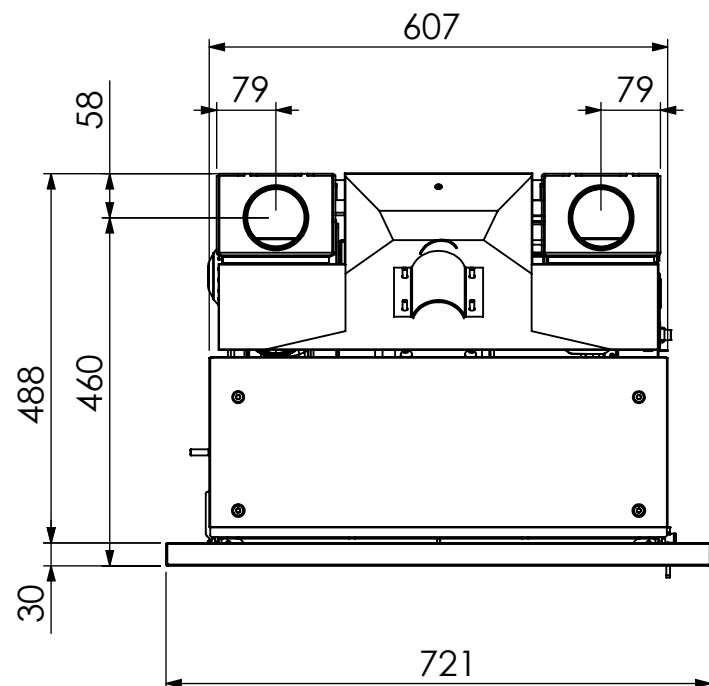

Poten verstelbaar
-0 +100

A= Luchttoevoer ϕ 40mm
S=Rookgasafvoer ϕ 80mm