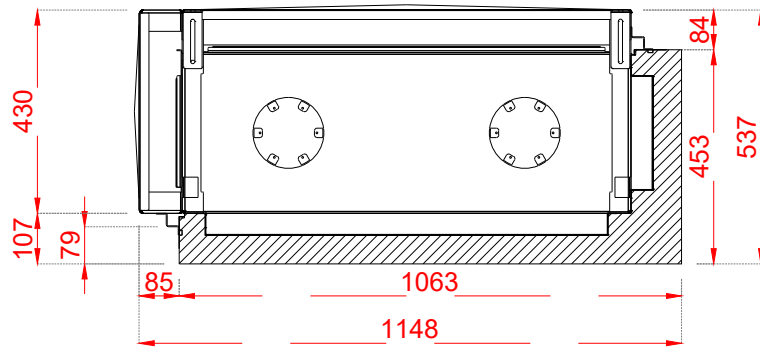

Optional:
*Adjustable feet 500

NAME:

CORNER 95-40 RIGHT

TYPE:

Elu-B

DATE:

15/08/2025

SCALE:

1:16

PAPER:

A4

élu-fire

Doornhoek 3766, 5465 TA Veghel
The Netherlands
info@elu-fire.com
www.elu-fire.com

Optional:
*Adjustable feet 500

NAME:

CORNER 95-40 RIGHT - FRAME 10CM

TYPE:

Elu-B

DATE:

15/08/2025

SCALE:

1:16

PAPER:

A4

élu-fire

Doornhoek 3766, 5465 TA Veghel
The Netherlands
info@elu-fire.com
www.elu-fire.com

Optional:
*Adjustable feet 500

NAME: CORNER 95-40 RIGHT - ROUNDED FRAME		 Doornhoek 3766, 5465 TA Veghel The Netherlands info@elu-fire.com www.elu-fire.com
TYPE: Elu-B	DATE: 15/08/2025	
SCALE: 1:16	PAPER: A4	