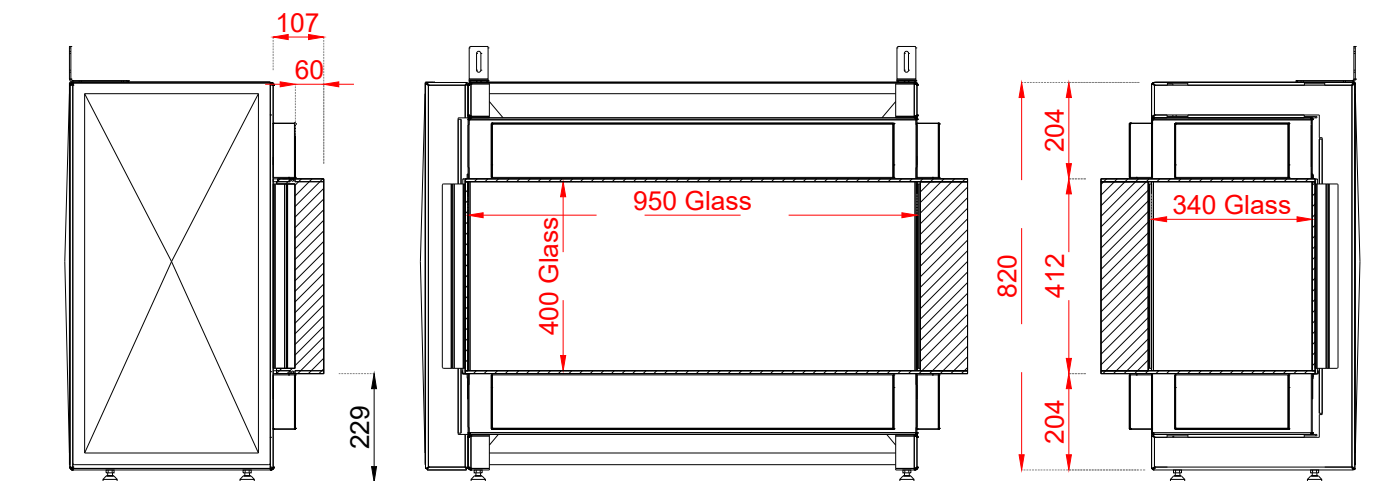

Optional:
*Adjustable feet 500

NAME:

CORNER 95-40 RIGHT

TYPE:

Elu-B

DATE:

15/08/2025

SCALE:

1:16

PAPER:

A4

élu-fire

Doornhoek 3766, 5465 TA Veghel
The Netherlands
info@elu-fire.com
www.elu-fire.com

Optional:
*Adjustable feet 500

NAME:

CORNER 95-40 RIGHT - FRAME 10CM

TYPE:

Elu-B

DATE:

15/08/2025

SCALE:

1:16

PAPER:

A4

élu-fire

Doornhoek 3766, 5465 TA Veghel
The Netherlands
info@elu-fire.com
www.elu-fire.com

Optional:
*Adjustable feet 500

NAME: CORNER 95-40 RIGHT - ROUNDED FRAME		 Doornhoek 3766, 5465 TA Veghel The Netherlands info@elu-fire.com www.elu-fire.com
TYPE: Elu-B	DATE: 15/08/2025	
SCALE: 1:16	PAPER: A4	