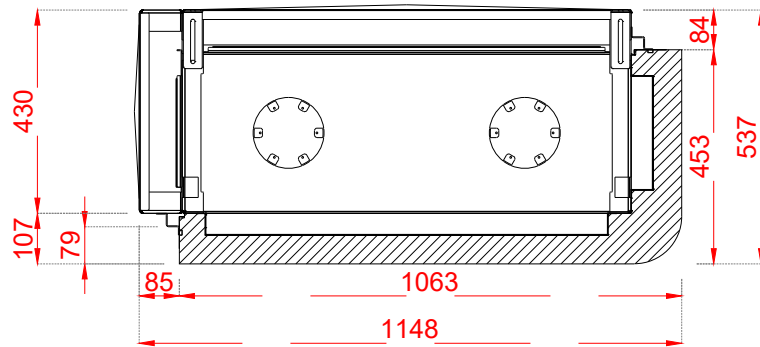

Optional:
*Adjustable feet 500

NAME:

CORNER 95-40 RIGHT

TYPE:

Elu-B

DATE:

15/08/2025

SCALE:

1:16

PAPER:

A4

élu-fire

Doornhoek 3766, 5465 TA Veghel
The Netherlands
info@elu-fire.com
www.elu-fire.com

Optional:
*Adjustable feet 500

NAME:

CORNER 95-40 RIGHT - FRAME 10CM

TYPE:

Elu-B

DATE:

15/08/2025

SCALE:

1:16

PAPER:

A4

élu-fire

Doornhoek 3766, 5465 TA Veghel
The Netherlands
info@elu-fire.com
www.elu-fire.com

Optional:
*Adjustable feet 500

NAME: CORNER 95-40 RIGHT - ROUNDED FRAME		 Doornhoek 3766, 5465 TA Veghel The Netherlands info@elu-fire.com www.elu-fire.com
TYPE: Elu-B	DATE: 15/08/2025	
SCALE: 1:16	PAPER: A4	