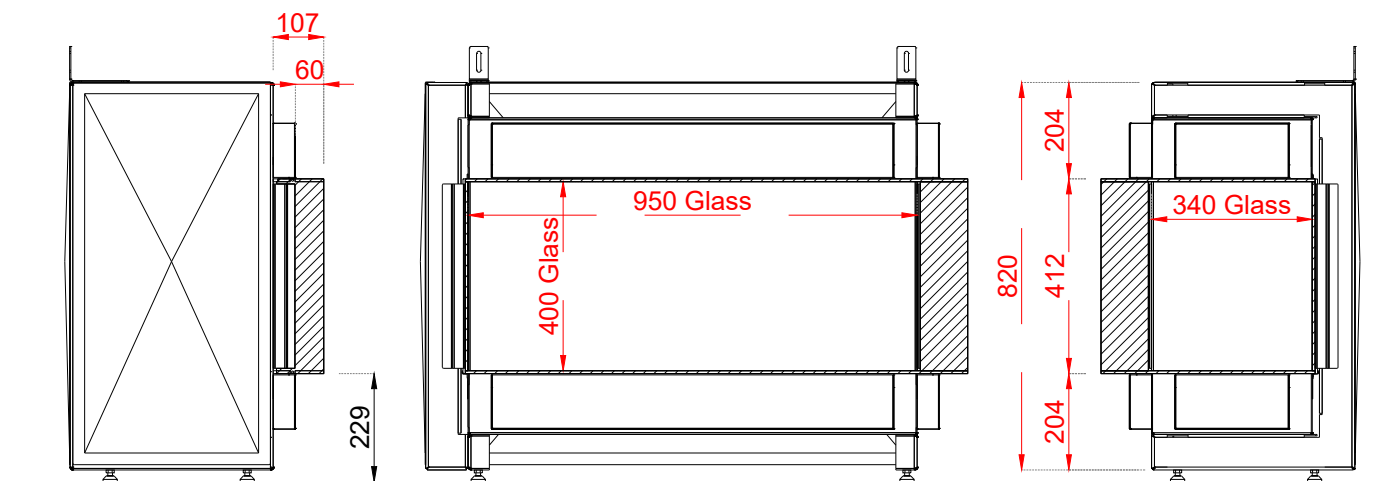

Optional:
*Adjustable feet 500

NAME:

CORNER 95-40 RIGHT

TYPE:

Elu-B

DATE:

15/08/2025

SCALE:

1:16

PAPER:

A4

élu-fire

Doornhoek 3766, 5465 TA Veghel
The Netherlands
info@elu-fire.com
www.elu-fire.com

Optional:
*Adjustable feet 500

NAME:

CORNER 95-40 RIGHT - FRAME 10CM

TYPE:

Elu-B

DATE:

15/08/2025

SCALE:

1:16

PAPER:

A4

élu-fire

Doornhoek 3766, 5465 TA Veghel
The Netherlands
info@elu-fire.com
www.elu-fire.com

Optional:
*Adjustable feet 500

NAME: CORNER 95-40 RIGHT - ROUNDED FRAME		 Doornhoek 3766, 5465 TA Veghel The Netherlands info@elu-fire.com www.elu-fire.com
TYPE: Elu-B	DATE: 15/08/2025	
SCALE: 1:16	PAPER: A4	