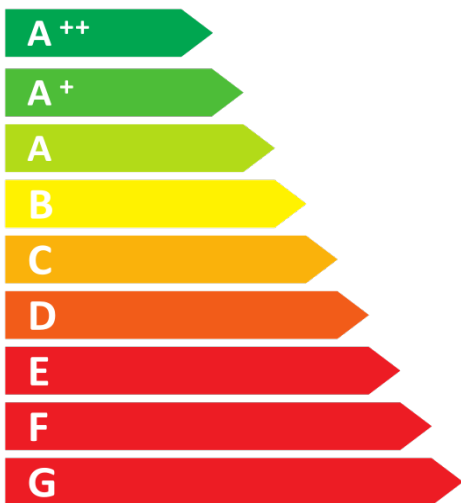

ENERG
енергия · ενεργεια

Varia 2Lh-4S

11.0
kW

N.A.
kW

ENERGIA · ЕНЕРГИЈА · ΕΝΕΡΓΕΙΑ · ENERGIJA · ENERGY · ENERGIE · ENERGI

2018/1186