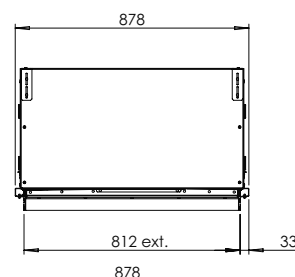

Specificaties

Buitenmaat BxHxD in mm
878 x 858 x 535

Vuurzicht BxHxD in mm
800 x 500

Brander
e-MatriX burner

Decoratie opties
Houtset / Witte carrarakiezel /
Acrylic ice

Achterwand
Achterwand staal vlak

Afstandsbediening
Via app en Bluetooth remote

Vermogen
2,0 kW

Besturingssysteem
-

Energielabel
-

Opties (tegen meerprijs)
Ontspiegeld glas
Zwart glazen achterwand
Top Light
Bottom Light
Muurbeugel
Waterpomp

DECORATIEOPTIES

Verwarmingsfunctionaliteit:	Ja
Afvoermateriaal:	-
Watts:	2250 W
Volts:	230-240 V
Waterverbruik:	0,15 l/h
Waterdruk:	0,5-8 Bar
Wateraansluiting:	1/2" - 1/4"