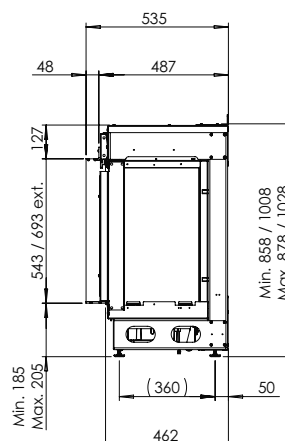

Specificaties

Buitenmaat BxHxD in mm
878 x 858 x 535

Vuurzicht BxHxD in mm
800 x 500

Brander
e-MatriX burner

Decoratie opties
Houtset / Witte carrarakiezel /
Acrylic ice

Achterwand
Achterwand staal vlak

Afstandsbediening
Via app en Bluetooth remote

Vermogen
2,0 kW

Besturingssysteem
-

Energielabel
-

Opties (tegen meerprijs)
Ontspiegeld glas
Zwart glazen achterwand
Top Light
Bottom Light
Muurbeugel
Waterpomp

DECORATIEOPTIES

Verwarmingsfunctionaliteit:	Ja
Afvoermateriaal:	-
Watts:	2250 W
Volts:	230-240 V
Waterverbruik:	0,15 l/h
Waterdruk:	0,5-8 Bar
Wateraansluiting:	1/2" - 1/4"