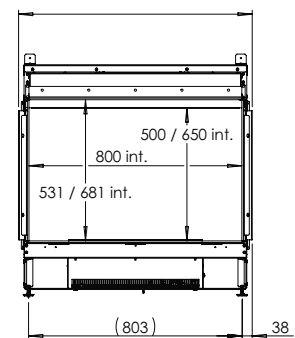

DECORATIEOPTIES

Verwarmingsfunctionaliteit:	Ja
Afvoermateriaal:	-
Watts:	2250 W
Volts:	230-240 V
Waterverbruik:	0,15 l/h
Waterdruk:	0,5-8 Bar
Wateraansluiting:	1/2" - 1/4"