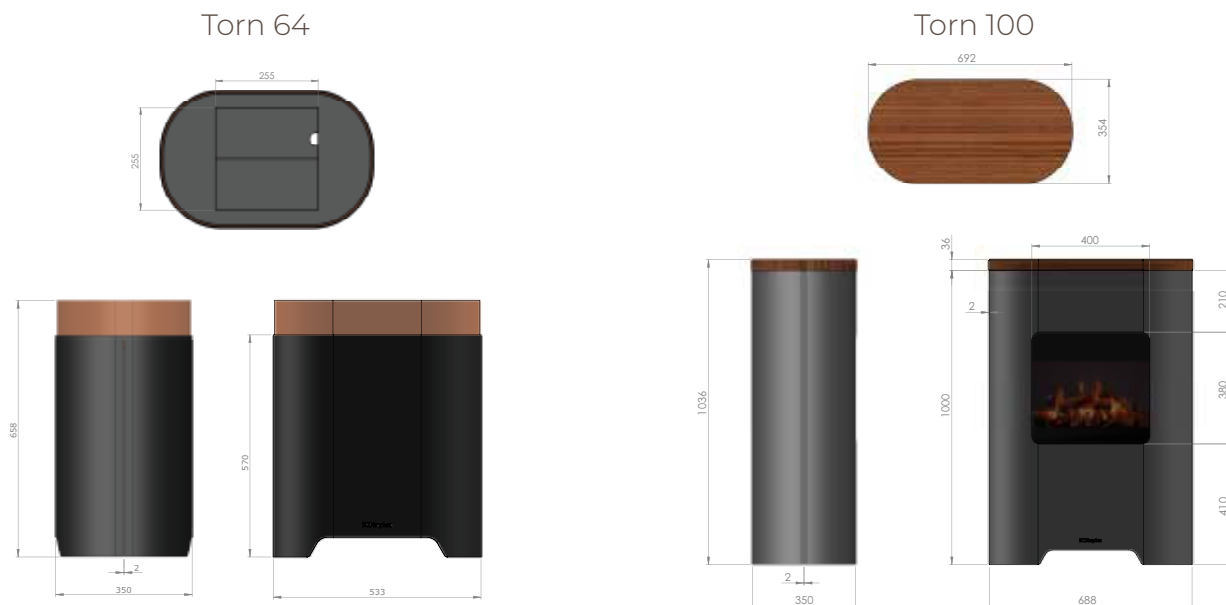

Torn 64 | 100

Afmetingen

Alle afmetingen zijn in mm

		Torn 64	Torn 100
Algemene specificaties	Vuursysteem	Optimyst®	Optimyst®
	Artikelnummer	SET009	SET008
	EAN-code	8716412221637	8716412221620
	Model	Vrijstaand	Vrijstaand
	Zicht op het vuur	1-zijdig	1-zijdig
	Kleur	Zwart	Zwart
	Decoratie / vuurbed	Houtset	Houtset
Productafmeting	Vuurbeeld (BxH)	25,5 x 25,5 cm	40 x 38 cm
	Buitenmaten BxHxD	53,3 x 65,8 x 35 cm	68,8 x 103,6 x 35 cm
Functies	Warmteafgifte	2000W	2000W
	Thermostaat	Nee	Nee
	Afstandsbediening	Ja	Ja
	Handmatige bediening direct bij de haard mogelijk ja / nee	Ja	Ja
	Lampmodule	LED	Halogeen
	Geluidsmodule	Nee	Nee
	Instellingen kleureffecten	Nee	Nee
Verbruik	Warmte-instelling 1 in W	-	1000W
	Warmte-instelling 2 in W	-	2000W
	Alleen vlamwerking	64W	200W
	Max. verbruik	64W	2000W
Voltage	Spanning/elektrische frequentie	230V/50Hz	230V/50Hz
Specificaties	Productgewicht in kg	30,2	69,25
	Kabellengte	1,5 m	1,5 m
	Garantie	2 jaar	2 jaar