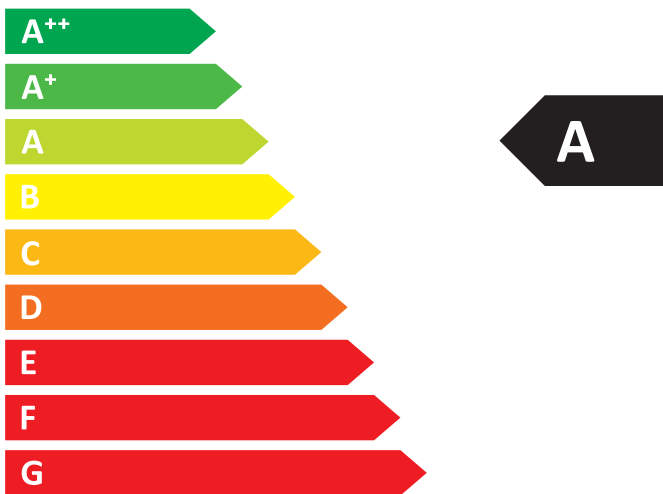

ENERG

енергия · ενεργεια

wanders
fires & stoves

Onyx

(G25.3 - G20)

5,3
kW

-
kW