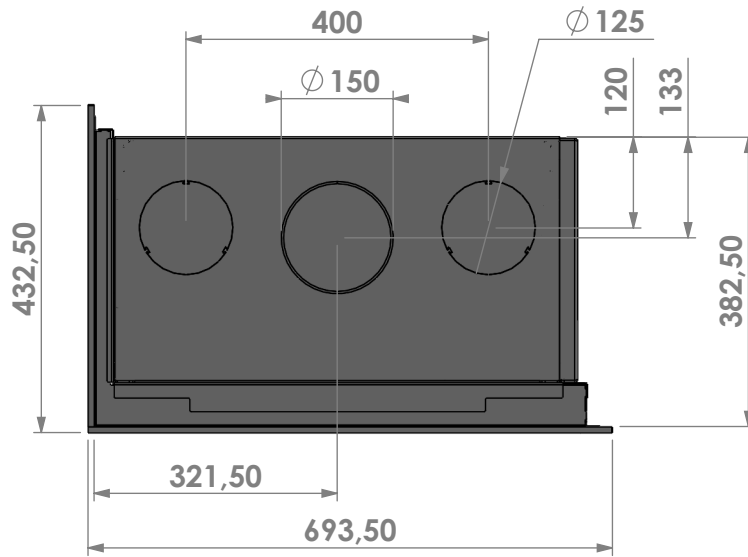

Name: **Unilux-6 265 Left built-in frame**

Modifications reserved

Projection: American

Scale: 1:10

Unit: mm

Version: 0

Afmetingen onder voorbehoud
 Dimensions under reservation
 Dimensions sous réserve

* = Optional air inlet \varnothing 125 mm rear side
 ** = Optional air inlet \varnothing 125 mm bottom side

Scale: 1:10
 Unit: mm

Version: 0