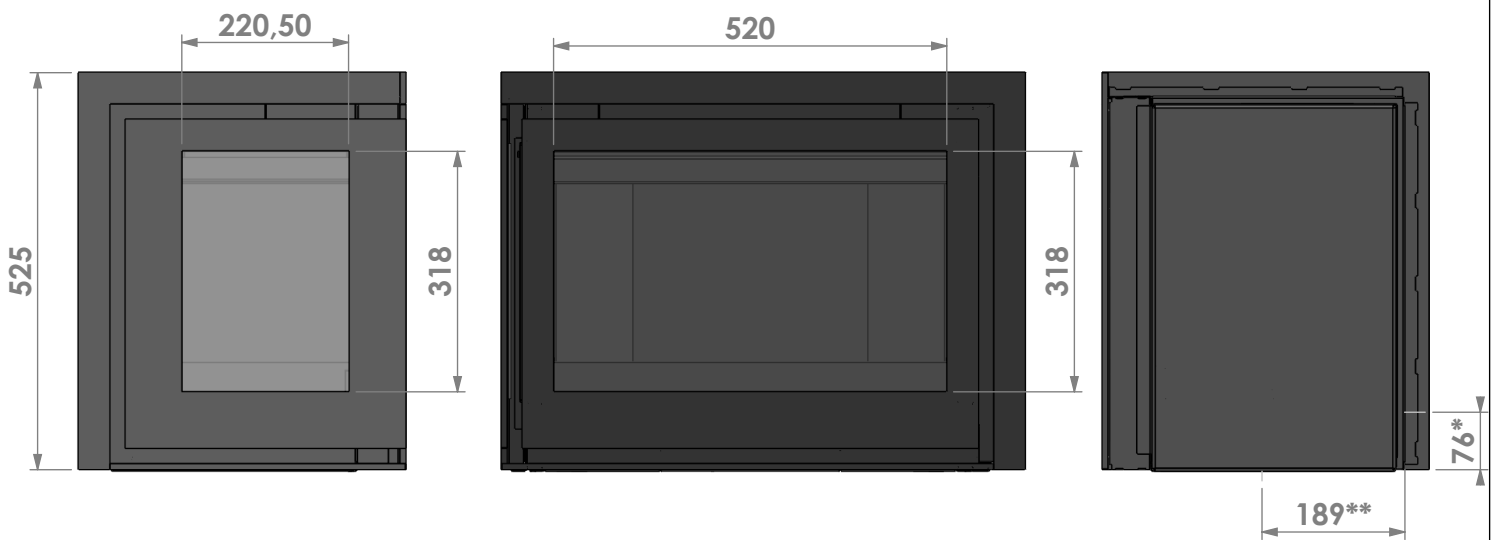

Name: **Unilux-6 265 Left built-in frame**

Modifications reserved

Projection: American

Scale: 1:10

Unit: mm

Version: 0

Afmetingen onder voorbehoud
 Dimensions under reservation
 Dimensions sous réserve

* = Optional air inlet \varnothing 125 mm rear side
 ** = Optional air inlet \varnothing 125 mm bottom side

Scale: 1:10
 Unit: mm

Version: 0