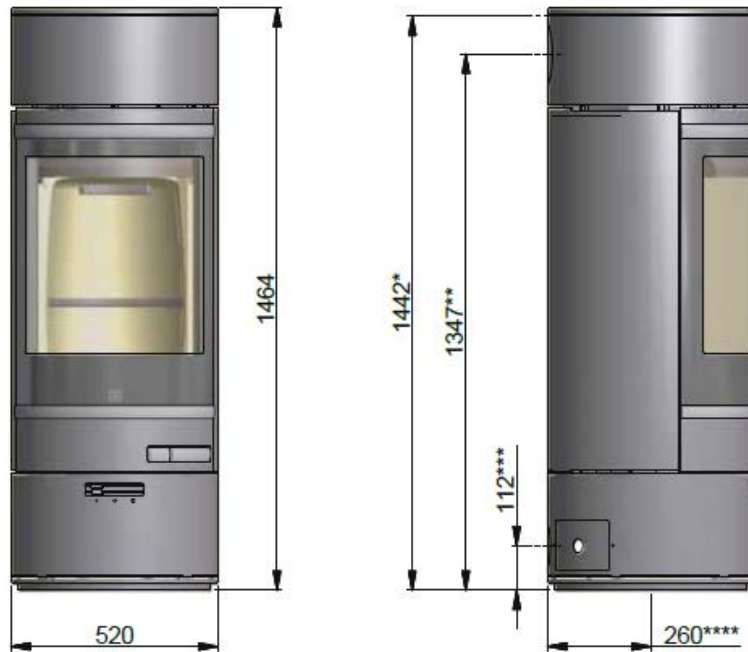

Maatschets Scan 85

- * Hoogte tot begin rookkanaal bij bovenaansluiting
- ** Midden achteraansluiting
- *** Midden toevoer verse lucht
- **** Midden van de inlaat voor frisse lucht bodem

Maatschets Scan 85 Maxi

- * Hoogte tot begin rookkanaal bij bovenaansluiting
- ** Midden achteraansluiting
- *** Midden toevoer verse lucht
- **** Midden van de inlaat voor frisse lucht bodem