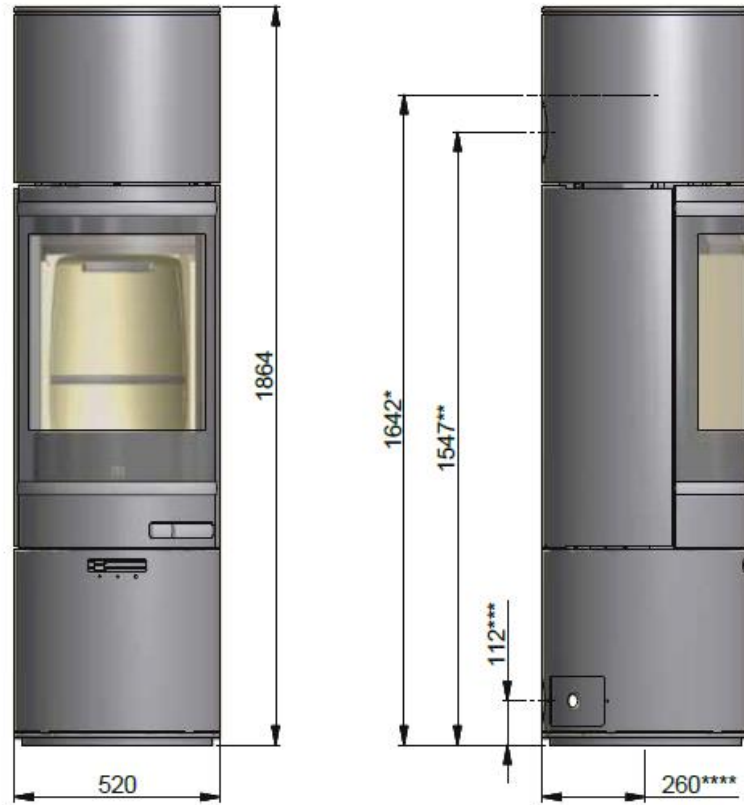

Maatschets Scan 85

- * Hoogte tot begin rookkanaal bij bovenaansluiting
- ** Midden achteraansluiting
- *** Midden toevoer verse lucht
- **** Midden van de inlaat voor frisse lucht bodem

Maatschets Scan 85 Maxi

- * Hoogte tot begin rookkanaal bij bovenaansluiting
- ** Midden achteraansluiting
- *** Midden toevoer verse lucht
- **** Midden van de inlaat voor frisse lucht bodem