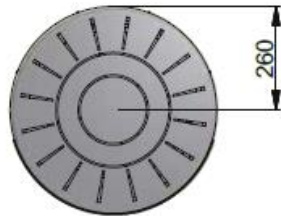

Maatschets Scan 85

- * Hoogte tot begin rookkanaal bij bovenaansluiting
- ** Midden achteraansluiting
- *** Midden toevoer verse lucht
- **** Midden van de inlaat voor frisse lucht bodem

Maatschets Scan 85 Maxi

- * Hoogte tot begin rookkanaal bij bovenaansluiting
- ** Midden achteraansluiting
- *** Midden toevoer verse lucht
- **** Midden van de inlaat voor frisse lucht bodem