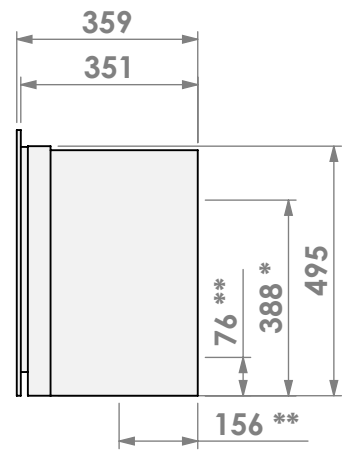

Modifications reserved

Scale: 1:15
 Unit: mm

Version: 0

* = optional flue gas outlet \varnothing 130 mm
 ** = optional air inlet \varnothing 80 mm

barbas

Barbas Bellfires B.V.
 Hallenstraat 17
 5531 AB Bladel
 The Netherlands
 www.barbasbellfires.com

Name: Unilux-7 52 steel door built-in frame

Modifications reserved

Scale: 1:15
 Unit: mm

Version: 0

* = optional flue gas outlet \varnothing 130 mm
 ** = optional air inlet \varnothing 80 mm

barbas

Barbas Bellfires B.V.
 Hallenstraat 17
 5531 AB Bladel
 The Netherlands
 www.barbasbellfires.com

Name: Unilux-7 52 45' steel door classic frame

Modifications reserved

Scale: 1:15
Unit: mm

Version: 0