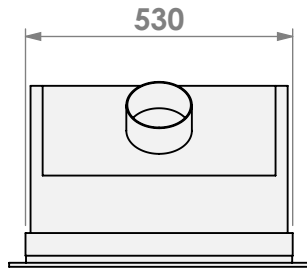

Name: Unilux-7 52 steel door built-in frame

Modifications reserved

Scale: 1:15
 Unit: mm

Version: 0

* = optional flue gas outlet \varnothing 130 mm
 ** = optional air inlet \varnothing 80 mm

barbas

Barbas Bellfires B.V.
 Hallenstraat 17
 5531 AB Bladel
 The Netherlands
 www.barbasbellfires.com

Name: **Unilux-7 52 steel door classic frame**

Modifications reserved

Scale: **1:15**
 Unit: **mm**

Version: **0**

*= optional air inlet ø80 mm

barbas

Barbas Bellfires B.V.
Hallenstraat 17
5531 AB Bladel
The Netherlands
www.barbasbellfires.com

Name: Unilux-7 52 45' steel door classic frame

Modifications reserved

Scale: 1:15
Unit: mm

Version: 0