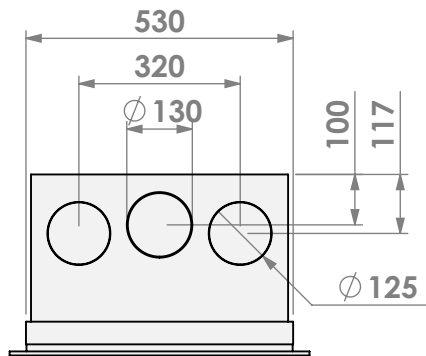

Modifications reserved

Scale: 1:15
 Unit: mm

Version: 0

* = optional flue gas outlet \varnothing 130 mm
 ** = optional air inlet \varnothing 80 mm

barbas

Barbas Bellfires B.V.
 Hallenstraat 17
 5531 AB Bladel
 The Netherlands
 www.barbasbellfires.com

Name: Unilux-7 52 steel door built-in frame

Modifications reserved

Scale: 1:15
 Unit: mm

Version: 0

* = optional flue gas outlet \varnothing 130 mm
 ** = optional air inlet \varnothing 80 mm

barbas

Barbas Bellfires B.V.
 Hallenstraat 17
 5531 AB Bladel
 The Netherlands
 www.barbasbellfires.com

Name: **Unilux-7 52 steel door classic frame**

Modifications reserved

Scale: **1:15**
 Unit: **mm**

Version: **0**

*= optional air inlet ø80 mm

barbas

Barbas Bellfires B.V.
Hallenstraat 17
5531 AB Bladel
The Netherlands
www.barbasbellfires.com

Name: Unilux-7 52 45' steel door classic frame

Modifications reserved

Scale: 1:15
Unit: mm

Version: 0