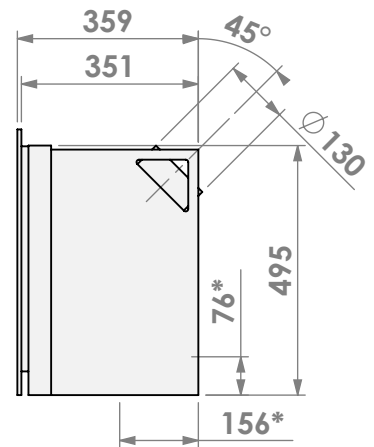

Name: Unilux-7 52 steel door built-in frame

Modifications reserved

Scale: 1:15
 Unit: mm

Version: 0

* = optional flue gas outlet \varnothing 130 mm
 ** = optional air inlet \varnothing 80 mm

barbas

Barbas Bellfires B.V.
 Hallenstraat 17
 5531 AB Bladel
 The Netherlands
 www.barbasbellfires.com

Name: **Unilux-7 52 steel door classic frame**

Modifications reserved

Scale: **1:15**
 Unit: **mm**

Version: **0**

*= optional air inlet ø80 mm

barbas

Barbas Bellfires B.V.
Hallenstraat 17
5531 AB Bladel
The Netherlands
www.barbasbellfires.com

Name: Unilux-7 52 45' steel door classic frame

Modifications reserved

Scale: 1:15
Unit: mm

Version: 0