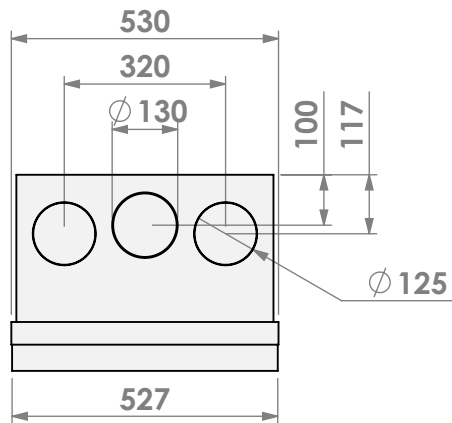

Modifications reserved

Scale: 1:15
 Unit: mm

Version: 0

* = optional flue gas outlet \varnothing 130 mm
 ** = optional air inlet \varnothing 80 mm

barbas

Barbas Bellfires B.V.
 Hallenstraat 17
 5531 AB Bladel
 The Netherlands
 www.barbasbellfires.com

Name: Unilux-7 52 steel door built-in frame

Modifications reserved

Scale: 1:15
 Unit: mm

Version: 0

* = optional flue gas outlet \varnothing 130 mm
 ** = optional air inlet \varnothing 80 mm

barbas

Barbas Bellfires B.V.
 Hallenstraat 17
 5531 AB Bladel
 The Netherlands
 www.barbasbellfires.com

Name: **Unilux-7 52 steel door classic frame**

Modifications reserved

Scale: **1:15**
 Unit: **mm**

Version: **0**

*= optional air inlet ø80 mm

barbas

Barbas Bellfires B.V.
Hallenstraat 17
5531 AB Bladel
The Netherlands
www.barbasbellfires.com

Name: Unilux-7 52 45' steel door classic frame

Modifications reserved

Scale: 1:15
Unit: mm

Version: 0