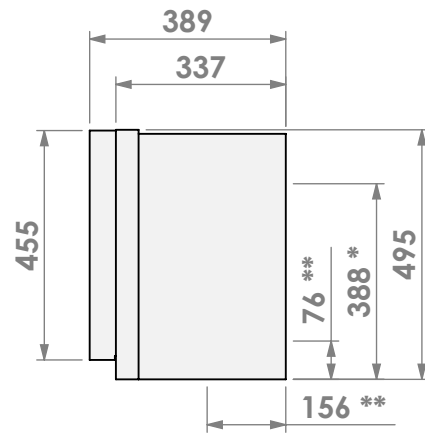

Modifications reserved

Scale: 1:15
 Unit: mm

Version: 0

* = optional flue gas outlet \varnothing 130 mm
 ** = optional air inlet \varnothing 80 mm

barbas

Barbas Bellfires B.V.
 Hallenstraat 17
 5531 AB Bladel
 The Netherlands
 www.barbasbellfires.com

Name: Unilux-7 52 steel door built-in frame

Modifications reserved

Scale: 1:15
 Unit: mm

Version: 0

* = optional flue gas outlet \varnothing 130 mm
 ** = optional air inlet \varnothing 80 mm

barbas

Barbas Bellfires B.V.
 Hallenstraat 17
 5531 AB Bladel
 The Netherlands
 www.barbasbellfires.com

Name: **Unilux-7 52 steel door classic frame**

Modifications reserved

Scale: **1:15**
 Unit: **mm**

Version: **0**

*= optional air inlet ø80 mm

barbas

Barbas Bellfires B.V.
Hallenstraat 17
5531 AB Bladel
The Netherlands
www.barbasbellfires.com

Name: Unilux-7 52 45' steel door classic frame

Modifications reserved

Scale: 1:15
Unit: mm

Version: 0