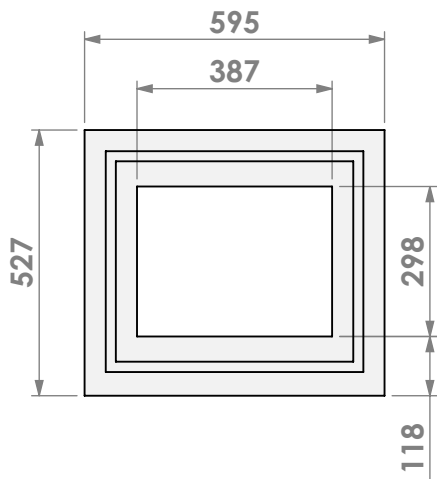

Modifications reserved

Scale: 1:15
 Unit: mm

Version: 0

* = optional flue gas outlet \varnothing 130 mm
 ** = optional air inlet \varnothing 80 mm

barbas

Barbas Bellfires B.V.
 Hallenstraat 17
 5531 AB Bladel
 The Netherlands
 www.barbasbellfires.com

Name: Unilux-7 52 steel door built-in frame

Modifications reserved

Scale: 1:15
 Unit: mm

Version: 0

* = optional flue gas outlet \varnothing 130 mm
 ** = optional air inlet \varnothing 80 mm

barbas

Barbas Bellfires B.V.
 Hallenstraat 17
 5531 AB Bladel
 The Netherlands
 www.barbasbellfires.com

Name: Unilux-7 52 45' steel door classic frame

Modifications reserved

Scale: 1:15
Unit: mm

Version: 0