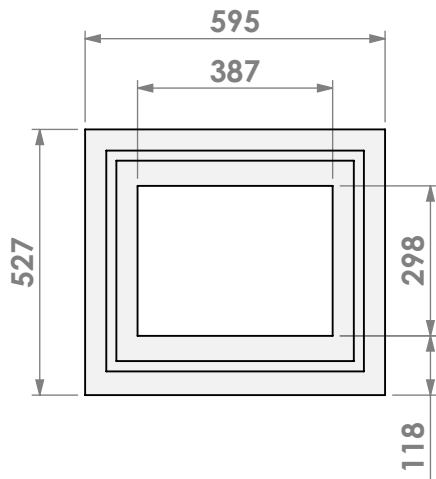

Name: Unilux-7 52 steel door built-in frame

Modifications reserved

Scale: 1:15
 Unit: mm

Version: 0

* = optional flue gas outlet \varnothing 130 mm
 ** = optional air inlet \varnothing 80 mm

barbas

Barbas Bellfires B.V.
 Hallenstraat 17
 5531 AB Bladel
 The Netherlands
 www.barbasbellfires.com

Name: **Unilux-7 52 steel door classic frame**

Modifications reserved

Scale: **1:15**
 Unit: **mm**

Version: **0**

*= optional air inlet ø80 mm

barbas

Barbas Bellfires B.V.
Hallenstraat 17
5531 AB Bladel
The Netherlands
www.barbasbellfires.com

Name: Unilux-7 52 45' steel door classic frame

Modifications reserved

Scale: 1:15
Unit: mm

Version: 0