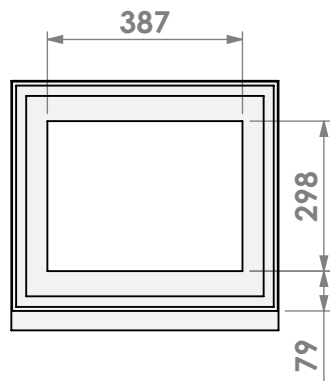

Modifications reserved

Scale: 1:15
 Unit: mm

Version: 0

* = optional flue gas outlet \varnothing 130 mm
 ** = optional air inlet \varnothing 80 mm

barbas

Barbas Bellfires B.V.
 Hallenstraat 17
 5531 AB Bladel
 The Netherlands
 www.barbasbellfires.com

Name: Unilux-7 52 45' steel door classic frame

Modifications reserved

Scale: 1:15
Unit: mm

Version: 0