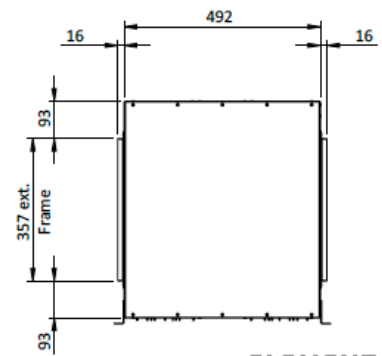

LUMINA 150T E

Beschrijving

Deze elegante haard van [Element4](#) heeft een indrukwekkende breedte van 150 cm, wat zorgt voor een ruim zicht op het vlammenpel. De [elektrische haard](#) is perfect te combineren met een aan de wand gemonteerde tv, maar ook uitermate geschikt als stijlvolle blikvanger in een tussenwand. De Lumina 150T e is vervaardigd uit zwart staal, waardoor het een eigentijdse en robuuste uitstraling krijgt.

Extra informatie

Merk	Element4
Model	Lumina 150T
Brandstof	Elektrisch
Vuurzicht	Doorkijk
Type kachel	Inbouw
Kleur	Zwart
Showroomstatus	Niet opgesteld in showroom
Verwarmingsfunctie	Ja, met verwarmingsfunctie
Afmeting breedte	151 cm
Hoogte haard (in cm)	36 cm
Diepte haard (in cm)	49 cm
Inbouwmaat breedte	168.1 cm
Inbouwmaat hoogte	54.3 cm
Inbouwmaat diepte	49.2 cm
Ruitmaat breedte	150 cm
Ruitmaat hoogte	31.8 cm
Bediening	Handbediening, Tablet/telefoon bediening
Nominaal vermogen	2 kW
Lichtmodule	LED