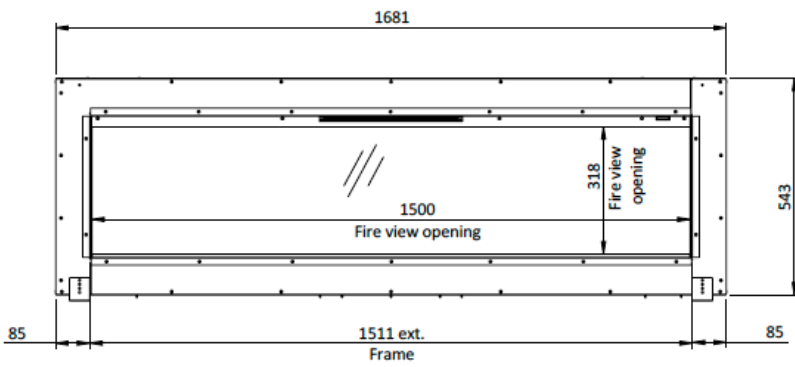

LUMINA 150T E

Beschrijving

Deze elegante haard van [Element4](#) heeft een indrukwekkende breedte van 150 cm, wat zorgt voor een ruim zicht op het vlammenpel. De [elektrische haard](#) is perfect te combineren met een aan de wand gemonteerde tv, maar ook uitermate geschikt als stijlvolle blikvanger in een tussenwand. De Lumina 150T e is vervaardigd uit zwart staal, waardoor het een eigentijdse en robuuste uitstraling krijgt.

Extra informatie

Merk	Element4
Model	Lumina 150T
Brandstof	Elektrisch
Vuurzicht	Doorkijk
Type kachel	Inbouw
Kleur	Zwart
Showroomstatus	Niet opgesteld in showroom
Verwarmingsfunctie	Ja, met verwarmingsfunctie
Afmeting breedte	151 cm
Hoogte haard (in cm)	36 cm
Diepte haard (in cm)	49 cm
Inbouwmaat breedte	168.1 cm
Inbouwmaat hoogte	54.3 cm
Inbouwmaat diepte	49.2 cm
Ruitmaat breedte	150 cm
Ruitmaat hoogte	31.8 cm
Bediening	Handbediening, Tablet/telefoon bediening
Nominaal vermogen	2 kW
Lichtmodule	LED