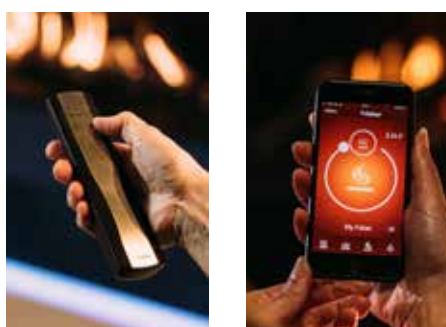

DECORATIEOPTIES

Verwarmingsfunctionaliteit:	Ja
Afvoermateriaal:	-
Watts:	2250 W
Volts:	230-240 V
Waterverbruik:	0,15 l/h
Waterdruk:	0,5-8 Bar
Wateraansluiting:	1/2" - 3/4" Inch

Specificaties

Buitenmaat BxHxD in mm
878 x 1008 x 535

Vuurzicht BxHxD in mm
800 x 650

Brander
e-Matrix burner

Decoratie opties
Houtset / Witte kiezel / Acrylic ice

Achterwand
Achterwand staal vlak

Afstandsbediening
Via app en Bluetooth remote

Vermogen
2,0 kW

Besturingssysteem
-

Energie label
-

Opties (tegen meerprijs)

Top Light
Bottom Light
Ontspiegeld glas
Zwart glazen achterwand
Muurbeugel
Waterpomp