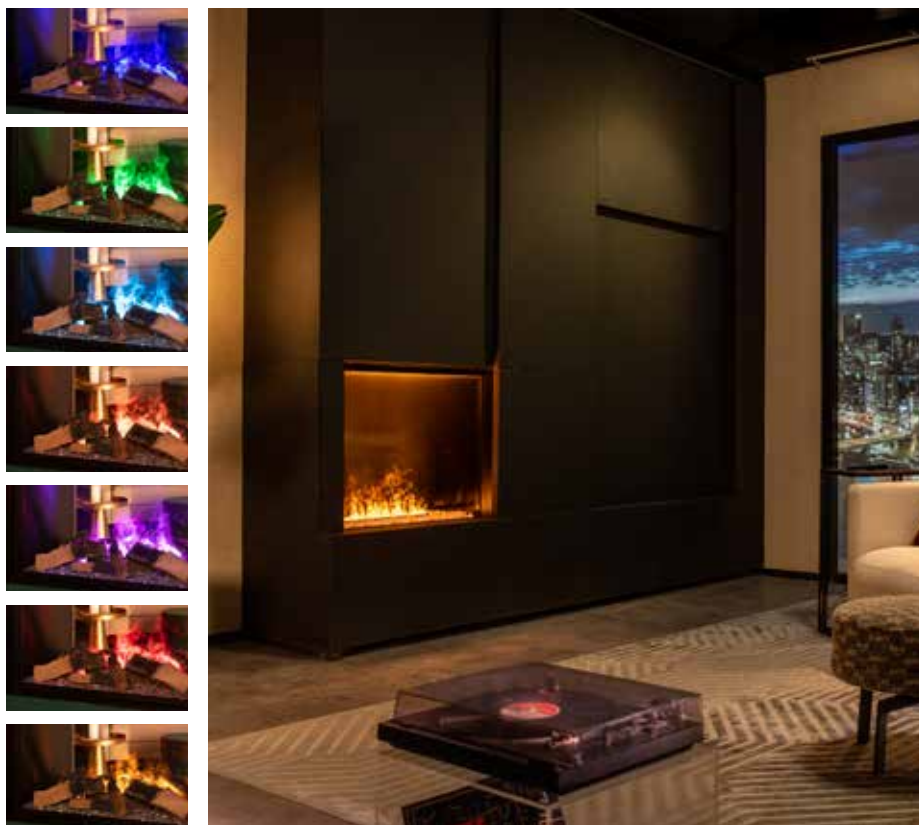

DECORATIEOPTIES

Verwarmingsfunctionaliteit:	Ja
Afvoermateriaal:	-
Watts:	2250 W
Volts:	230-240 V
Waterverbruik:	0,15 l/h
Waterdruk:	0,5-8 Bar
Wateraansluiting:	1/2" - 3/4" Inch

Specificaties

Buitenmaat BxHxD in mm
878 x 1008 x 535

Vuurzicht BxHxD in mm
800 x 650

Brander
e-Matrix burner

Decoratie opties
Houtset / Witte kiezel / Acrylic ice

Achterwand
Achterwand staal vlak

Afstandsbediening
Via app en Bluetooth remote

Vermogen
2,0 kW

Besturingssysteem
-

Energie label
-

Opties (tegen meerprijs)

Top Light
Bottom Light
Ontspiegeld glas
Zwart glazen achterwand
Muurbeugel
Waterpomp