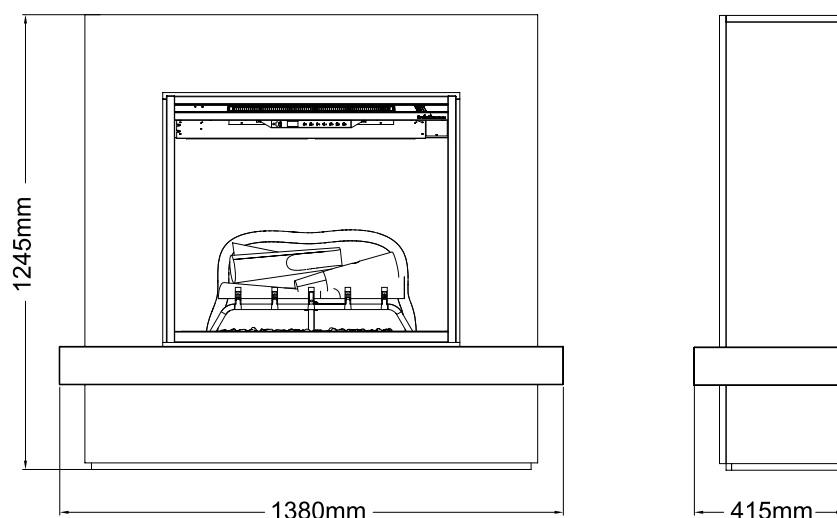

# Sherwood

Revillusion® | 230V/50Hz | 2000 Watt

Met de Sherwood haal je de allure en de stijl in huis van een grote moderne haard. Het grijze houtaccent sluit subtiel aan bij het marmerpaneel aan de binnenkant. Het grote 30' Revillusion® vuur is niet alleen een schitterende blikvanger, het heeft ook een heleboel instellingen én verwarming voor jouw stijl en stemming op elk gewenst moment.

		Sherwood
<b>Algemene specificaties</b>	Vuursysteem	Revillusion®
	Artikelnummer	210937
	EAN-code	5011139210937
	Model	Vrijstaande haard
	Zicht op het vuur	1-zijdig
	Kleur	Wit/beton look
	Decoratie / vuurbed	Houtset
<b>Productafmeting</b>	Vuurbeeld (BxH)	75 x 58 cm
	Buitenmaten BxHxD	138 x 124,5 x 41,5 cm
<b>Functies</b>	Warmteafgifte	Ja
	Thermostaat	Ja
	Afstandsbediening	Ja
	Handmatige bediening direct bij de haard mogelijk ja / nee	Ja
	Lampmodule	LED
	Geluidsmodule	Nee
	Instellingen kleureffecten	Vuurbed met blauwige/roodachtige kleuren
<b>Verbruik</b>	Warmte-instelling 1 in W	2000W
	Warmte-instelling 2 in W	-
	Alleen vlamwerking	15W
	Max. verbruik	2000W
<b>Voltage</b>	Spanning/elektrische frequentie	230V/50Hz
<b>Specificaties</b>	Productgewicht in kg	81
	Kabellengte	1,5 m
	Garantie	2 jaar