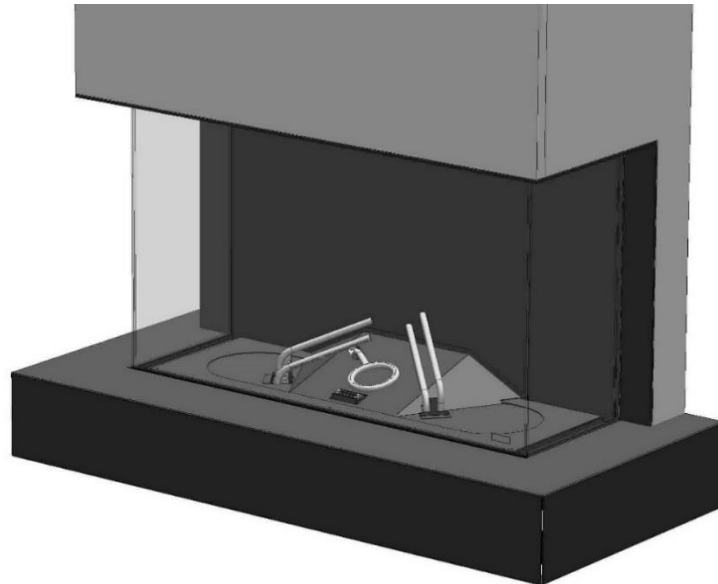

Insteekvel inbouwmethode II

(plateau zonder afdekstrip)

Hier zijn speciale sierlijsten voor te verkrijgen, neem contact op met uw dealer of Glen Dimplex Benelux BV.

Verwijder de schroeven van de staande sierlijsten **C**, links en rechts. Verwijder de sierlijsten.

Plaats de nieuwe sierlijsten en schroef ze vast.