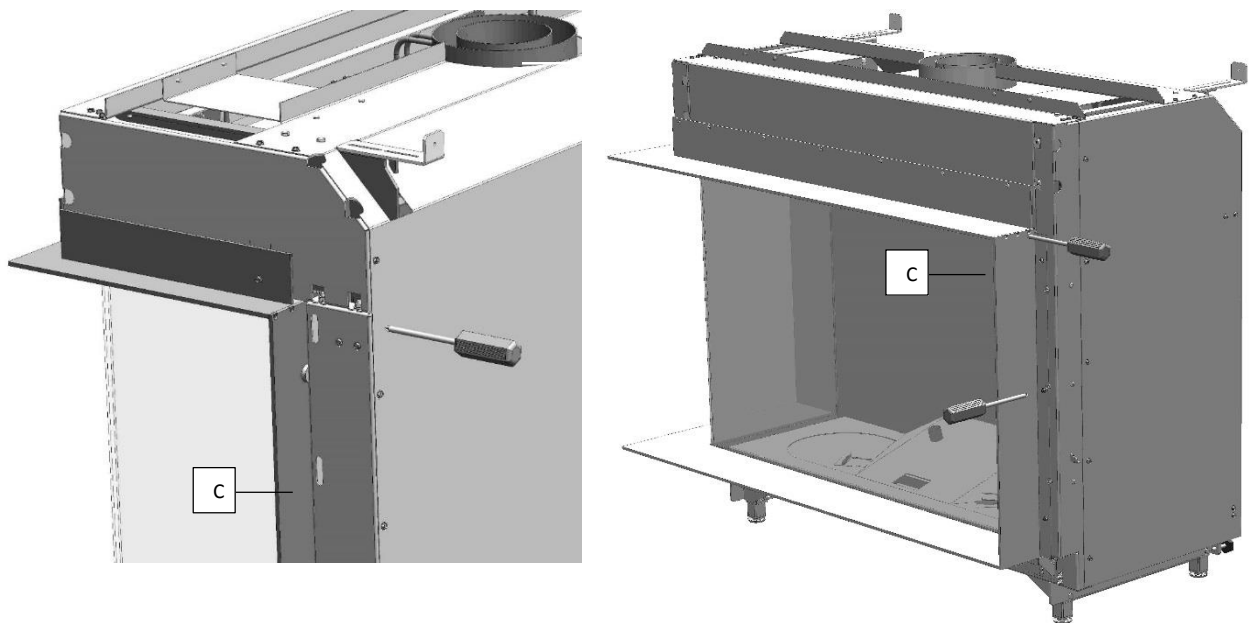

Insteekvel inbouwmethode II

(plateau zonder afdekstrip)

Hier zijn speciale sierlijsten voor te verkrijgen, neem contact op met uw dealer of Glen Dimplex Benelux BV.

Verwijder de schroeven van de staande sierlijsten **C**, links en rechts. Verwijder de sierlijsten.

Plaats de nieuwe sierlijsten en schroef ze vast.