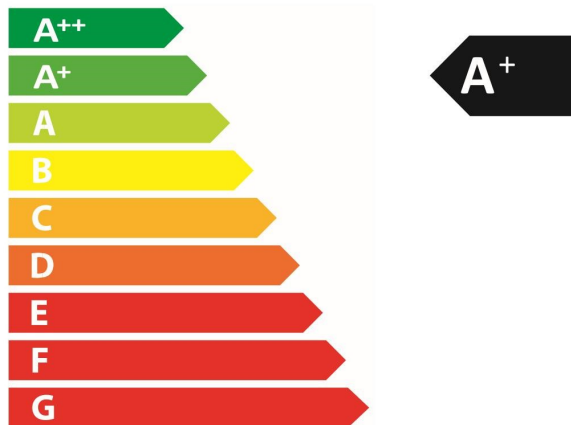

**ENERG**  
енергия · ενέργεια

**MCZ**

MUSA COMFORT AIR MATIC 14 M1

13,9  
kW

ENERGIA · ЕНЕРГИЯ · ΕΝΕΡΓΕΙΑ · ENERGIJA · ENERGY · ENERGIE · ENERGI

2015/1186