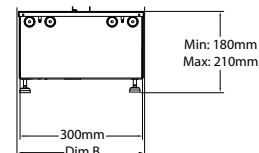

Flame Connect-app beschikbaar voor smartphone

Zeer geschikt voor inbouw

Cassette 500 projects Multi Optimyst

230V/50Hz | 260 Watt

Experience Better Living

Afmetingen

AFMETINGEN

	Width (cm)	Height (cm)	Depth (cm)
Cassette 500 (retail)	51	23	30
Cassette 1000 (retail)	101	23	30

Specificaties

Vuursysteem	Optimyst®
Artikelnummer	400001274
EAN code	5011139084972
Model	Cassette
Zicht op het vuur	4-zijdig
Kleur	Zwart
Decoratie / vuurbed	Metaalplaat
Vuurbeeld (BxH) in cm	49x20
Buitenmaten BxHxD in cm	51x23x30
Warmteafgifte	Nee
Thermostaat	Nee
Afstandsbediening	Ja
Handmatige bediening direct bij de haard mogelijk ja / nee	Ja
Lampmodule	LED
Geluidsmodule	Ja
Instellingen kleureffecten	Nee
Warmte-instelling 1 in W	-
Warmte-instelling 2 in W	-
Alleen vlamwerking in W	260W
Max. verbruik	260W
Spanning/elektrische frequentie	230V/50Hz
Productgewicht in kg	8
Kabellengte	1,5 m
Garantie	2 jaar