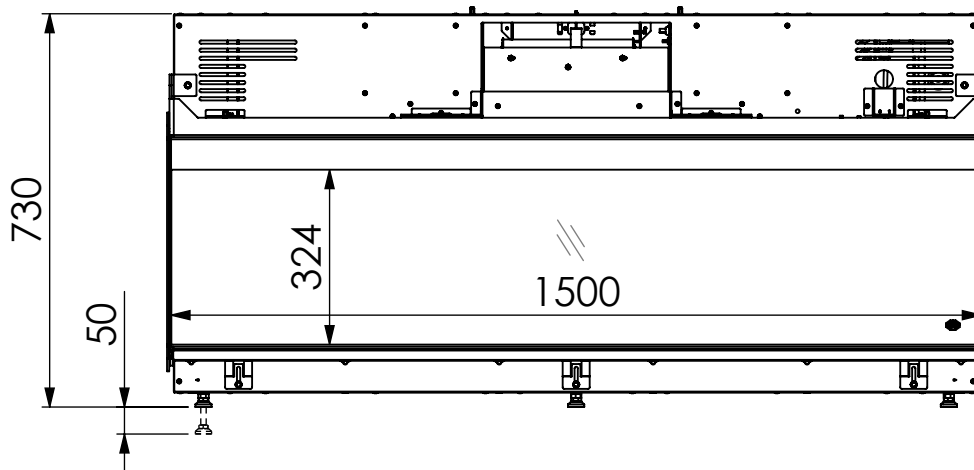

# Virtuo 150 Evolve

dim" = inch  
[dim] = mm