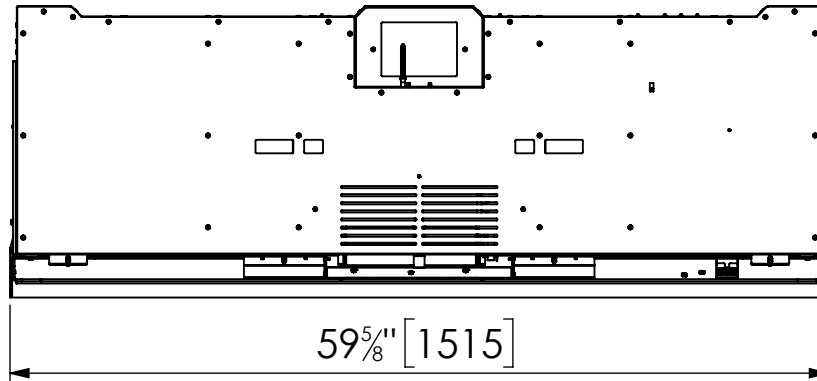

# Virtuo 150 Evolve

dim" = inch  
[dim] = mm