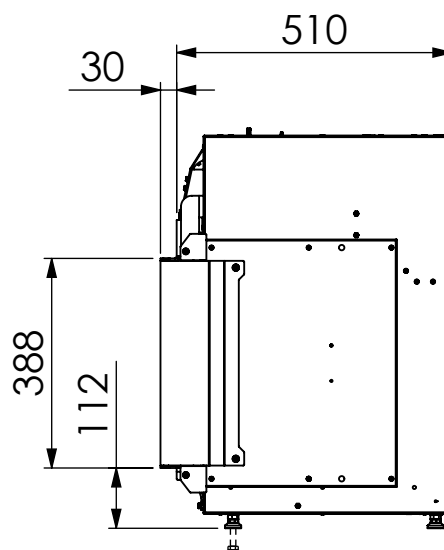

# Virtuo 150 Evolve

dim" = inch  
[dim] = mm