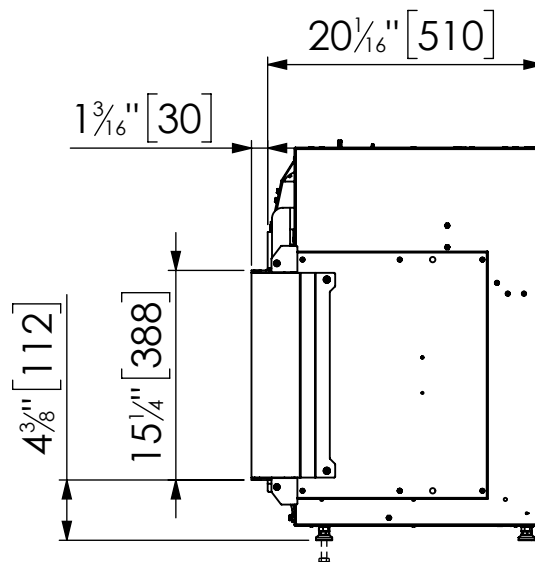

# Virtuo 150 Evolve

dim" = inch  
[dim] = mm