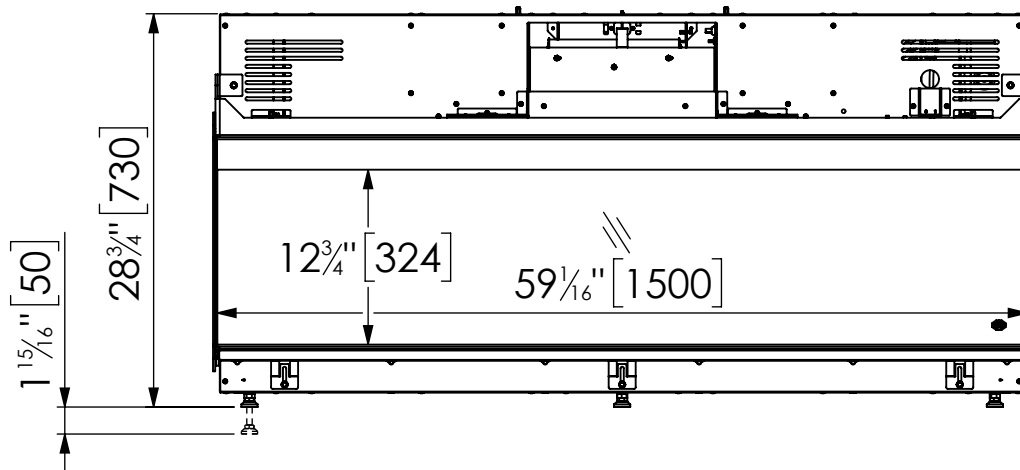

# Virtuo 150 Evolve

dim" = inch  
[dim] = mm