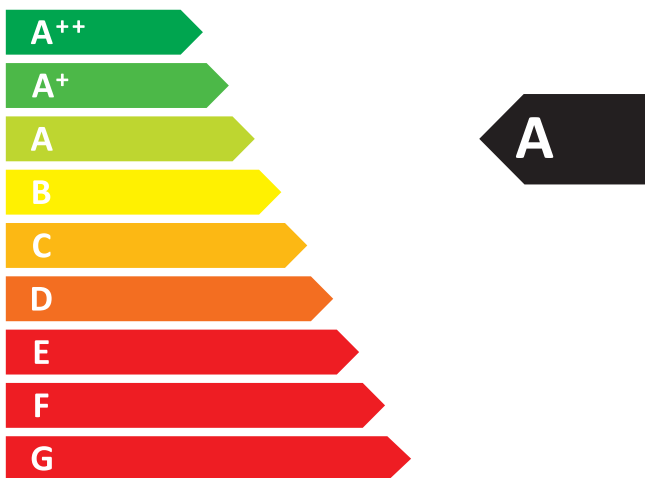

# ENERG

енергия · ενεργεια

Y

IJA

IE

IA

Barbas

Evo-7 Compact 55-45

**10,7**  
kW

ENERGIA · ЕНЕРГИЯ · ΕΝΕΡΓΕΙΑ · ENERGIJA · ENERGY · ENERGIE · ENERGI

2015/1186