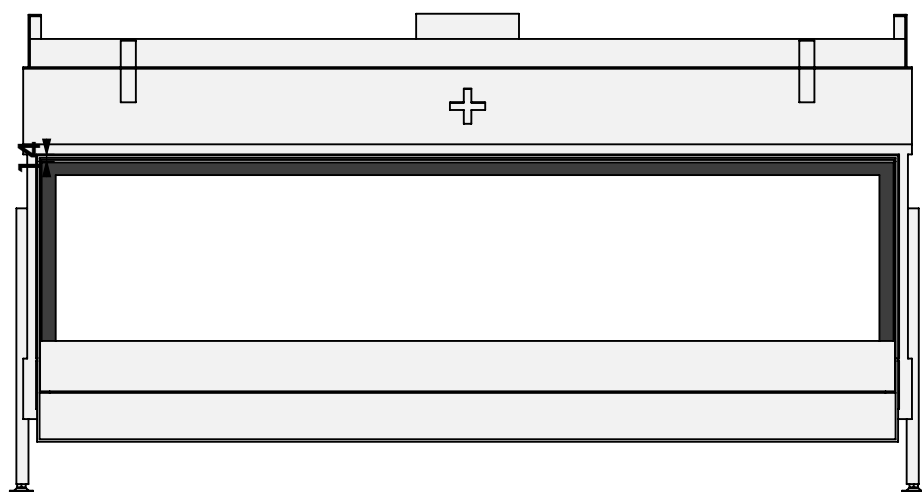

belfires

Barbas Bellfires B.V.
Hallenstraat 17
5531 AB Bladel
The Netherlands
www.barbasbellfires.com

Name: HBXXL-3 hidden door+ 7cm

Modifications reserved

Scale: 1:15
Unit: mm

Version: 0

belfires

Barbas Bellfires B.V.
Hallenstraat 17
5531 AB Bladel
The Netherlands
www.barbasbellfires.com