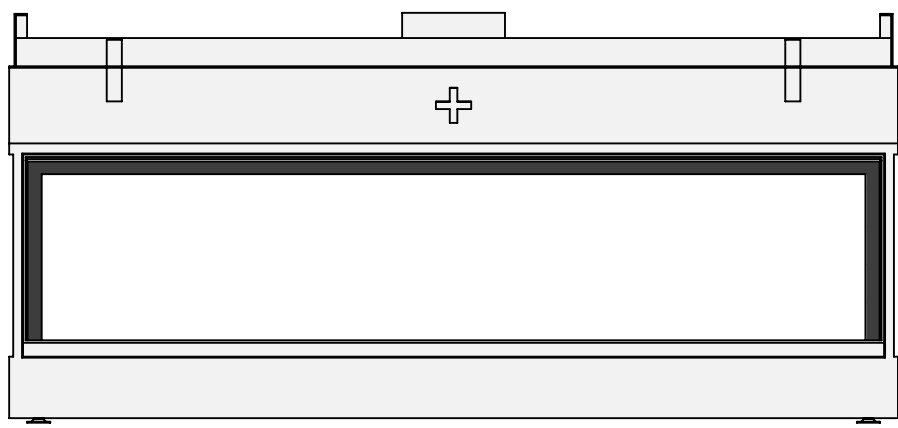

belfires

Barbas Bellfires B.V.
Hallenstraat 17
5531 AB Bladel
The Netherlands
www.barbasbellfires.com

Name: HBXXL-3 hidden door+ 7cm

Modifications reserved

Scale: 1:15
Unit: mm

Version: 0

belfires

Barbas Bellfires B.V.
Hallenstraat 17
5531 AB Bladel
The Netherlands
www.barbasbellfires.com