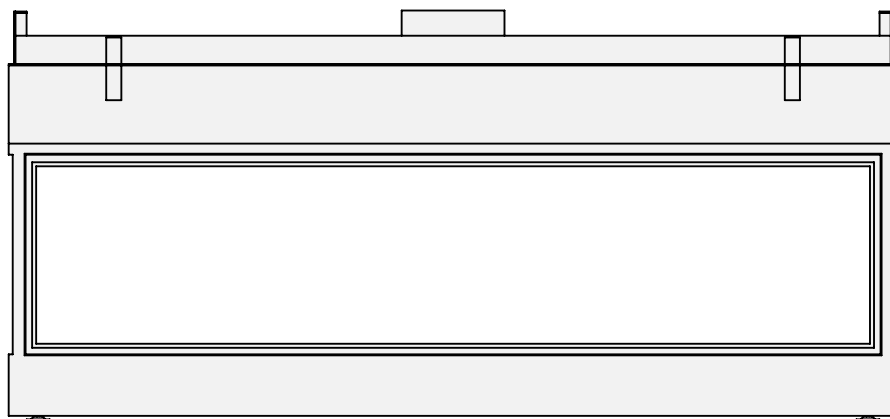

belfires

Barbas Bellfires B.V.
Hallenstraat 17
5531 AB Bladel
The Netherlands
www.barbasbellfires.com

Name: **HBXXL-3 hidden door**

Modifications reserved

Scale: **1:15**
Unit: **mm**

Version: **0**

belfires