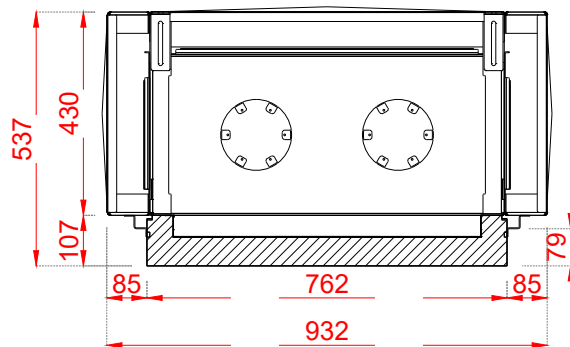

Optional:
*Adjustable feet 500

NAME:
FRONT 75-45

TYPE:
Elu-B

DATE:
15/08/2025

SCALE:
1:16

PAPER:
A4

élu-fire

Doornhoek 3766, 5465 TA Veghel
The Netherlands
info@elu-fire.com
www.elu-fire.com

Optional:
*Adjustable feet 500

NAME:
FRONT 75-45 - FRAME 10CM

TYPE:
Elu-B

DATE:
15/08/2025

SCALE:
1:16

PAPER:
A4

élu-fire

Doornhoek 3766, 5465 TA Veghel
The Netherlands
info@elu-fire.com
www.elu-fire.com