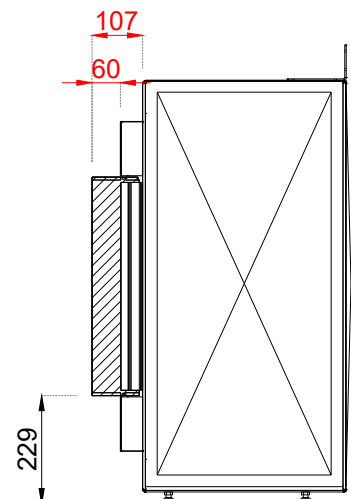

Optional:
*Adjustable feet 500

NAME:
FRONT 75-45

TYPE:
Elu-B

DATE:
15/08/2025

SCALE:
1:16

PAPER:
A4

élu-fire

Doornhoek 3766, 5465 TA Veghel
The Netherlands
info@elu-fire.com
www.elu-fire.com

Optional:
*Adjustable feet 500

NAME:
FRONT 75-45 - FRAME 10CM

TYPE:
Elu-B

DATE:
15/08/2025

SCALE:
1:16

PAPER:
A4

élu-fire

Doornhoek 3766, 5465 TA Veghel
The Netherlands
info@elu-fire.com
www.elu-fire.com