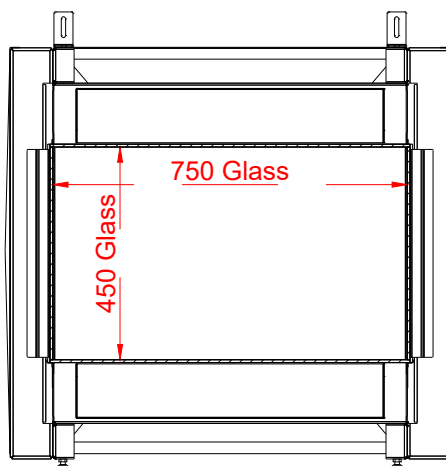

Optional:
*Adjustable feet 500

NAME:
FRONT 75-45

TYPE:
Elu-B

DATE:
15/08/2025

SCALE:
1:16

PAPER:
A4

élu-fire

Doornhoek 3766, 5465 TA Veghel
The Netherlands
info@elu-fire.com
www.elu-fire.com

Optional:
*Adjustable feet 500

NAME:
FRONT 75-45 - FRAME 10CM

TYPE:
Elu-B

DATE:
15/08/2025

SCALE:
1:16

PAPER:
A4

élu-fire

Doornhoek 3766, 5465 TA Veghel
The Netherlands
info@elu-fire.com
www.elu-fire.com