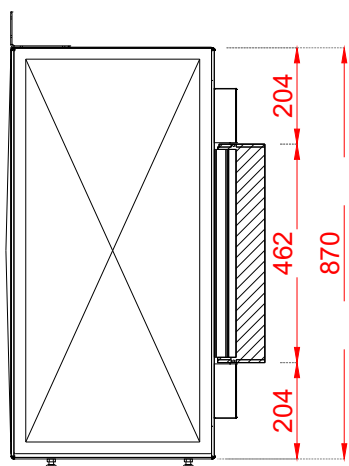

Optional:
*Adjustable feet 500

NAME:
FRONT 75-45

TYPE:
Elu-B

DATE:
15/08/2025

SCALE:
1:16

PAPER:
A4

élu-fire

Doornhoek 3766, 5465 TA Veghel
The Netherlands
info@elu-fire.com
www.elu-fire.com

Optional:
*Adjustable feet 500

NAME:
FRONT 75-45 - FRAME 10CM

TYPE:
Elu-B

DATE:
15/08/2025

SCALE:
1:16

PAPER:
A4

élu-fire

Doornhoek 3766, 5465 TA Veghel
The Netherlands
info@elu-fire.com
www.elu-fire.com