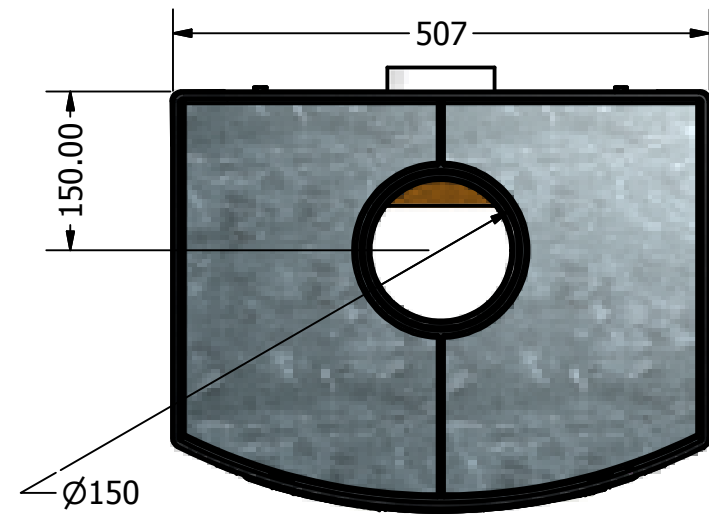

Depot (Met of zonder voeten)

# Alteh TORUS

Basic (Met of zonder voeten)

## Gegevens

Gewicht: 175Kg basic / 250Kg Depot

Nominaal vermogen : 8KW

Brandstof : Hout

Houtlengte : maximaal 30 CM

Rendement : 79%

Rookgas temperatuur : 261°C

Fijnstof : 32mg/M<sup>3</sup>