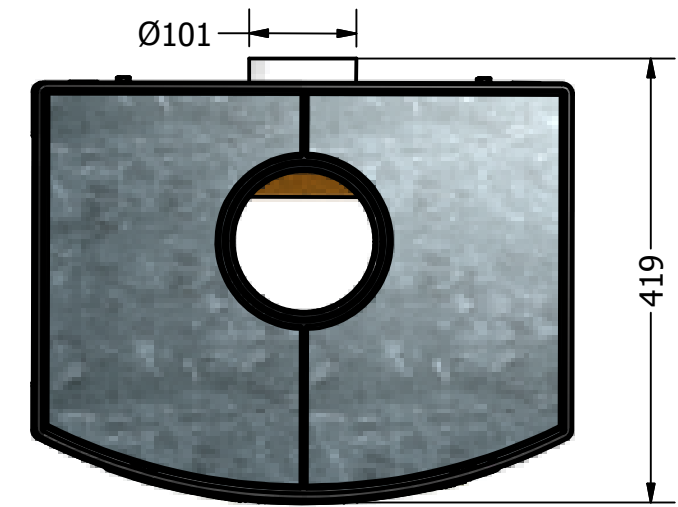

Depot (Met of zonder voeten)

# Alteh TORUS

Basic (Met of zonder voeten)

## Gegevens

Gewicht: 175Kg basic / 250Kg Depot

Nominaal vermogen : 8KW

Brandstof : Hout

Houtlengte : maximaal 30 CM

Rendement : 79%

Rookgas temperatuur : 261°C

Fijnstof : 32mg/M<sup>3</sup>