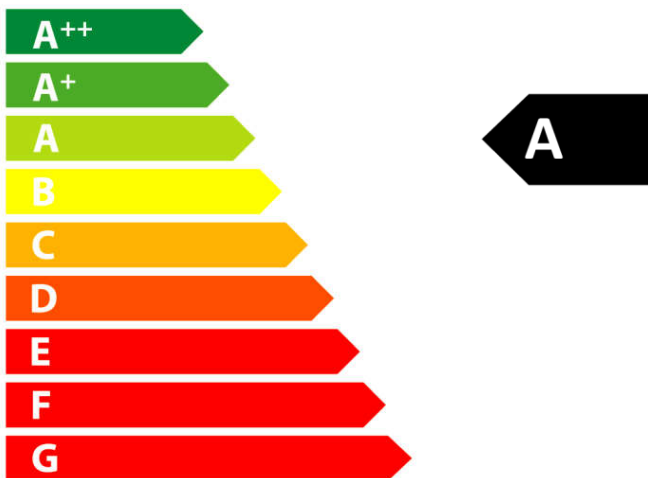

ENERG

енергия · ενεργεια

Global 60 Corner L BF RCE

6,0
kW

-
kW

ENERGIA · ЕНЕРГИЯ · ΕΝΕΡΓΕΙΑ · ENERGIJA · ENERGY · ENERGIE · ENERGI

2015/1186

ENERG

енергия · ενεργεια

Global 60 Corner R BF RCE

Icon representing heating power: a window, a lamp, and a radiator.

6,0
kW

Icon representing cooling power: a refrigerator and a radiator.

-
kW

ENERGIA · ЕНЕРГИЯ · ΕΝΕΡΓΕΙΑ · ENERGIJA · ENERGY · ENERGIE · ENERGI