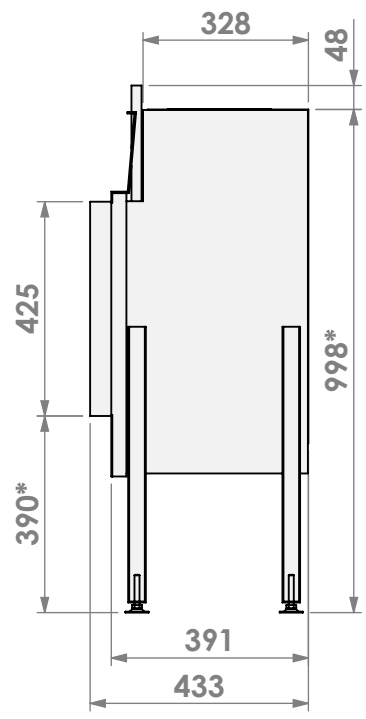

**belfires**

Barbas Bellfires B.V.  
Hallenstraat 17  
5531 AB Bladel  
The Netherlands  
www.barbasbellfires.com

Name: **HBXL-3 floating frame**

Modifications reserved

Scale: **1:15**  
Unit: **mm**

Version: **0**

\* = optional extended adjustable legs max. + 350 mm

\* = optional extended adjustable legs max. + 350 mm

**belfires**

Barbas Bellfires B.V.  
Hallenstraat 17  
5531 AB Bladel  
The Netherlands  
www.barbasbellfires.com

Name: HBXL-3 hidden door+ 10cm

Modifications reserved

Scale: 1:15  
Unit: mm

Version: 0

\* = optional extended adjustable legs max. + 350 mm

**belfires**

Barbas Bellfires B.V.  
Hallenstraat 17  
5531 AB Bladel  
The Netherlands  
www.barbasbellfires.com

Name: HBXL-3 hidden door+ 10cm stone bar

Modifications reserved

Scale: 1:15  
Unit: mm

Version: 0