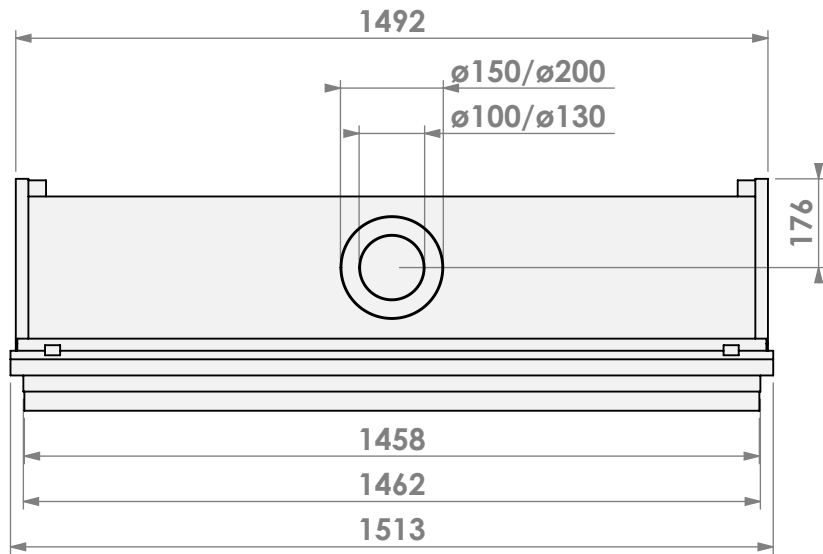

**belfires**

Barbas Bellfires B.V.  
Hallenstraat 17  
5531 AB Bladel  
The Netherlands  
www.barbasbellfires.com

Name: **HBXL-3 floating frame**

Modifications reserved

Scale: **1:15**  
Unit: **mm**

Version: **0**

\* = optional extended adjustable legs max. + 350 mm

\* = optional extended adjustable legs max. + 350 mm

**belfires**

Barbas Bellfires B.V.  
Hallenstraat 17  
5531 AB Bladel  
The Netherlands  
www.barbasbellfires.com

Name: HBXL-3 hidden door+ 10cm

Modifications reserved

Scale: 1:15  
Unit: mm

Version: 0

\* = optional extended adjustable legs max. + 350 mm

**belfires**

Barbas Bellfires B.V.  
Hallenstraat 17  
5531 AB Bladel  
The Netherlands  
www.barbasbellfires.com

Name: HBXL-3 hidden door+ 10cm stone bar

Modifications reserved

Scale: 1:15  
Unit: mm

Version: 0