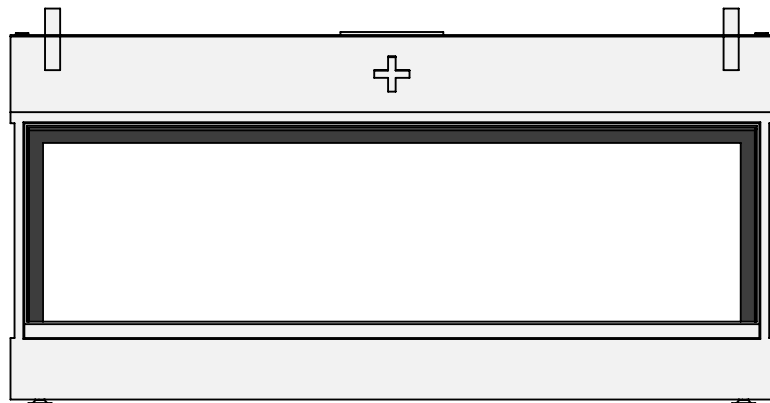

**belfires**

Barbas Bellfires B.V.  
Hallenstraat 17  
5531 AB Bladel  
The Netherlands  
www.barbasbellfires.com

Name: **HBXL-3 floating frame**

Modifications reserved

Scale: **1:15**  
Unit: **mm**

Version: **0**

\* = optional extended adjustable legs max. + 350 mm

\* = optional extended adjustable legs max. + 350 mm

**belfires**

Barbas Bellfires B.V.  
Hallenstraat 17  
5531 AB Bladel  
The Netherlands  
www.barbasbellfires.com

Name: HBXL-3 hidden door+ 10cm

Modifications reserved

Scale: 1:15  
Unit: mm

Version: 0

\* = optional extended adjustable legs max. + 350 mm

**belfires**

Barbas Bellfires B.V.  
Hallenstraat 17  
5531 AB Bladel  
The Netherlands  
www.barbasbellfires.com

Name: HBXL-3 hidden door+ 10cm stone bar

Modifications reserved

Scale: 1:15  
Unit: mm

Version: 0