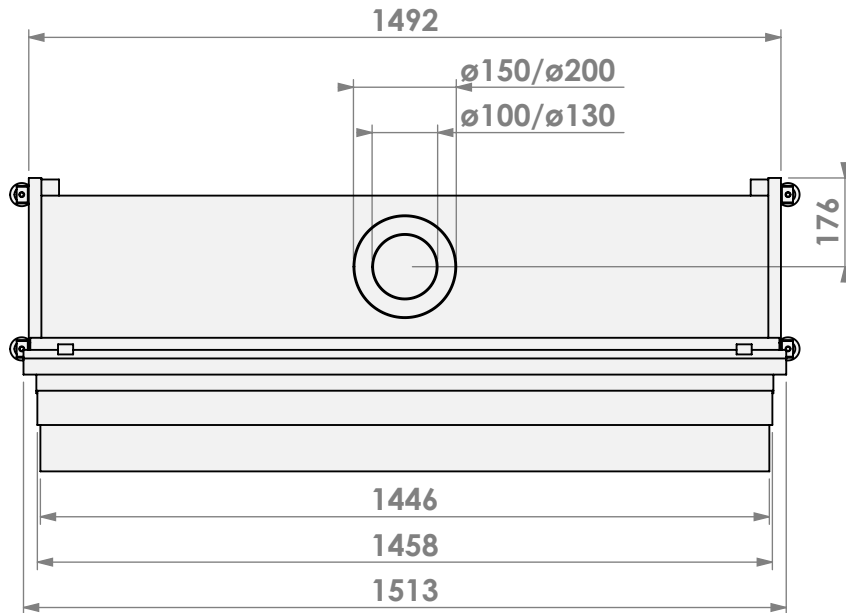

\* = optional extended adjustable legs max. + 350 mm

\* = optional extended adjustable legs max. + 350 mm

**belfires**

Barbas Bellfires B.V.  
Hallenstraat 17  
5531 AB Bladel  
The Netherlands  
www.barbasbellfires.com

Name: HBXL-3 hidden door+ 10cm

Modifications reserved

Scale: 1:15  
Unit: mm

Version: 0

\* = optional extended adjustable legs max. + 350 mm

**belfires**

Barbas Bellfires B.V.  
Hallenstraat 17  
5531 AB Bladel  
The Netherlands  
www.barbasbellfires.com

Name: HBXL-3 hidden door+ 10cm stone bar

Modifications reserved

Scale: 1:15  
Unit: mm

Version: 0