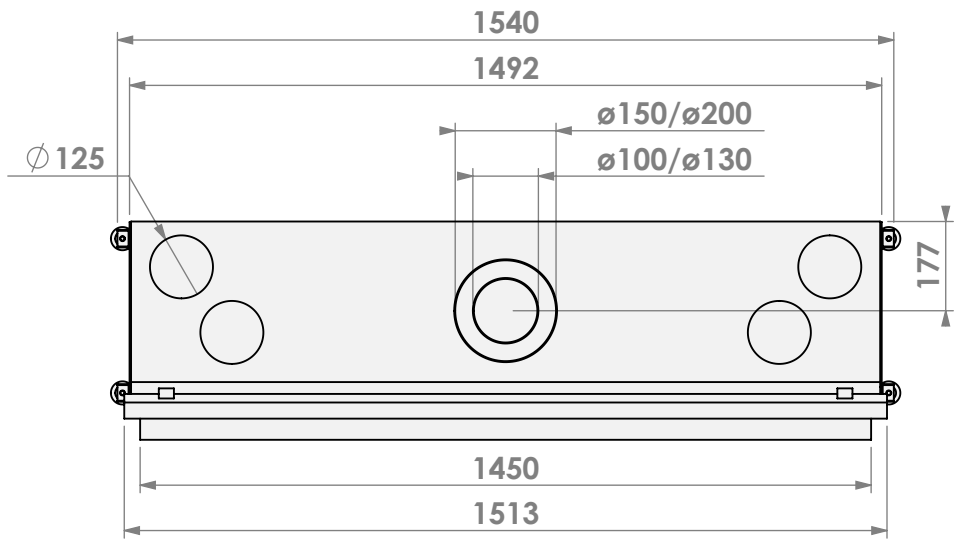

**belfires**

Barbas Bellfires B.V.  
Hallenstraat 17  
5531 AB Bladel  
The Netherlands  
www.barbasbellfires.com

Name: **HBXL-3 floating frame**

Modifications reserved

Scale: **1:15**  
Unit: **mm**

Version: **0**

\* = optional extended adjustable legs max. + 350 mm

\* = optional extended adjustable legs max. + 350 mm

**belfires**

Barbas Bellfires B.V.  
Hallenstraat 17  
5531 AB Bladel  
The Netherlands  
www.barbasbellfires.com

Name: HBXL-3 hidden door+ 10cm

Modifications reserved

Scale: 1:15  
Unit: mm

Version: 0

\* = optional extended adjustable legs max. + 350 mm

**belfires**

Barbas Bellfires B.V.  
Hallenstraat 17  
5531 AB Bladel  
The Netherlands  
www.barbasbellfires.com

Name: HBXL-3 hidden door+ 10cm stone bar

Modifications reserved

Scale: 1:15  
Unit: mm

Version: 0