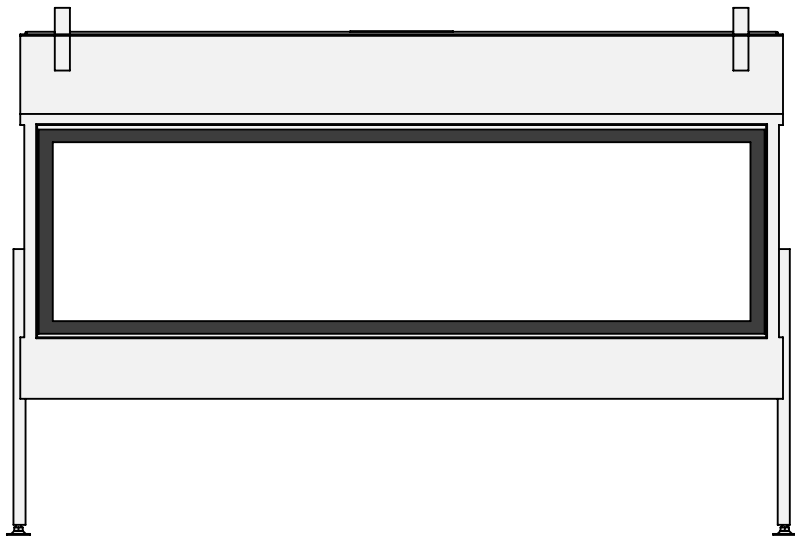

**belfires**

Barbas Bellfires B.V.  
Hallenstraat 17  
5531 AB Bladel  
The Netherlands  
www.barbasbellfires.com

Name: **HBXL-3 floating frame**

Modifications reserved

Scale: **1:15**  
Unit: **mm**

Version: **0**

\* = optional extended adjustable legs max. + 350 mm

\* = optional extended adjustable legs max. + 350 mm

**belfires**

Barbas Bellfires B.V.  
Hallenstraat 17  
5531 AB Bladel  
The Netherlands  
www.barbasbellfires.com

Name: HBXL-3 hidden door+ 10cm

Modifications reserved

Scale: 1:15  
Unit: mm

Version: 0

\* = optional extended adjustable legs max. + 350 mm

**belfires**

Barbas Bellfires B.V.  
Hallenstraat 17  
5531 AB Bladel  
The Netherlands  
www.barbasbellfires.com

Name: HBXL-3 hidden door+ 10cm stone bar

Modifications reserved

Scale: 1:15  
Unit: mm

Version: 0