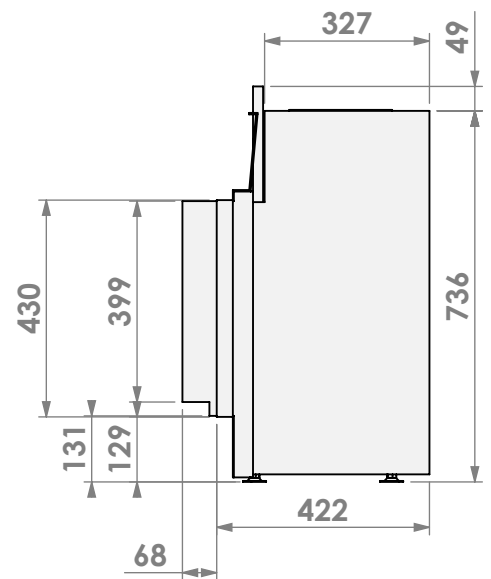

**belfires**

Barbas Bellfires B.V.  
Hallenstraat 17  
5531 AB Bladel  
The Netherlands  
www.barbasbellfires.com

Name: **HBXL-3 floating frame**

Modifications reserved

Scale: **1:15**  
Unit: **mm**

Version: **0**

\* = optional extended adjustable legs max. + 350 mm

\* = optional extended adjustable legs max. + 350 mm

**belfires**

Barbas Bellfires B.V.  
Hallenstraat 17  
5531 AB Bladel  
The Netherlands  
www.barbasbellfires.com

Name: HBXL-3 hidden door+ 10cm

Modifications reserved

Scale: 1:15  
Unit: mm

Version: 0

\* = optional extended adjustable legs max. + 350 mm

**belfires**

Barbas Bellfires B.V.  
Hallenstraat 17  
5531 AB Bladel  
The Netherlands  
www.barbasbellfires.com

Name: HBXL-3 hidden door+ 10cm stone bar

Modifications reserved

Scale: 1:15  
Unit: mm

Version: 0