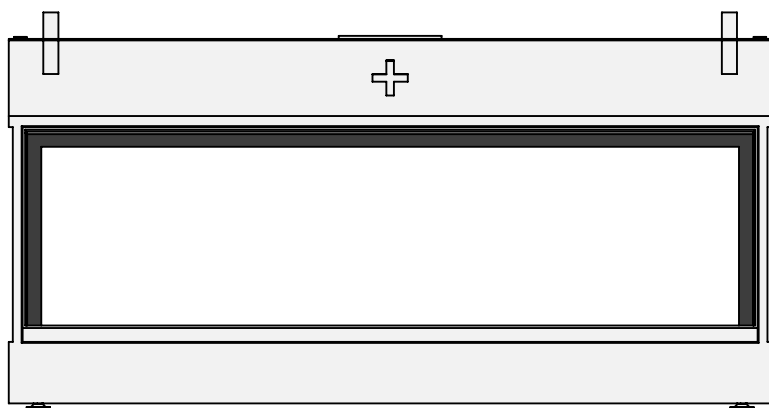

**belfires**

Barbas Bellfires B.V.  
Hallenstraat 17  
5531 AB Bladel  
The Netherlands  
www.barbasbellfires.com

Name: **HBXL-3 floating frame**

Modifications reserved

Scale: **1:15**  
Unit: **mm**

Version: **0**

\* = optional extended adjustable legs max. + 350 mm

\* = optional extended adjustable legs max. + 350 mm

**belfires**

Barbas Bellfires B.V.  
Hallenstraat 17  
5531 AB Bladel  
The Netherlands  
www.barbasbellfires.com

Name: HBXL-3 hidden door+ 10cm

Modifications reserved

Scale: 1:15  
Unit: mm

Version: 0

\* = optional extended adjustable legs max. + 350 mm

**belfires**

Barbas Bellfires B.V.  
Hallenstraat 17  
5531 AB Bladel  
The Netherlands  
www.barbasbellfires.com

Name: HBXL-3 hidden door+ 10cm stone bar

Modifications reserved

Scale: 1:15  
Unit: mm

Version: 0