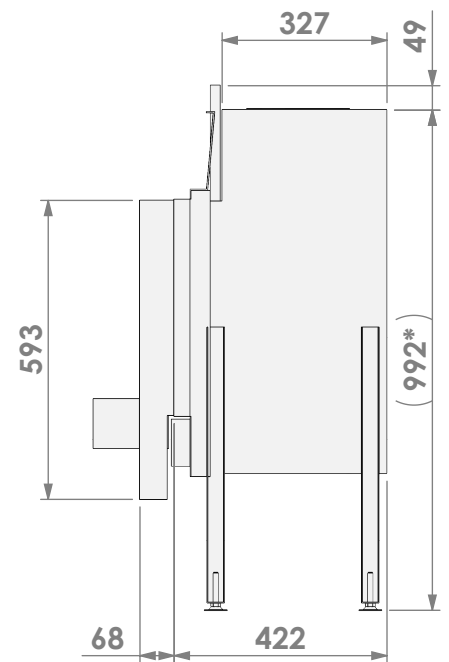

\* = optional extended adjustable legs max. + 350 mm

\* = optional extended adjustable legs max. + 350 mm

**belfires**

Barbas Bellfires B.V.  
Hallenstraat 17  
5531 AB Bladel  
The Netherlands  
www.barbasbellfires.com

Name: HBXL-3 hidden door+ 10cm

Modifications reserved

Scale: 1:15  
Unit: mm

Version: 0

\* = optional extended adjustable legs max. + 350 mm

**belfires**

Barbas Bellfires B.V.  
Hallenstraat 17  
5531 AB Bladel  
The Netherlands  
www.barbasbellfires.com

Name: HBXL-3 hidden door+ 10cm stone bar

Modifications reserved

Scale: 1:15  
Unit: mm

Version: 0