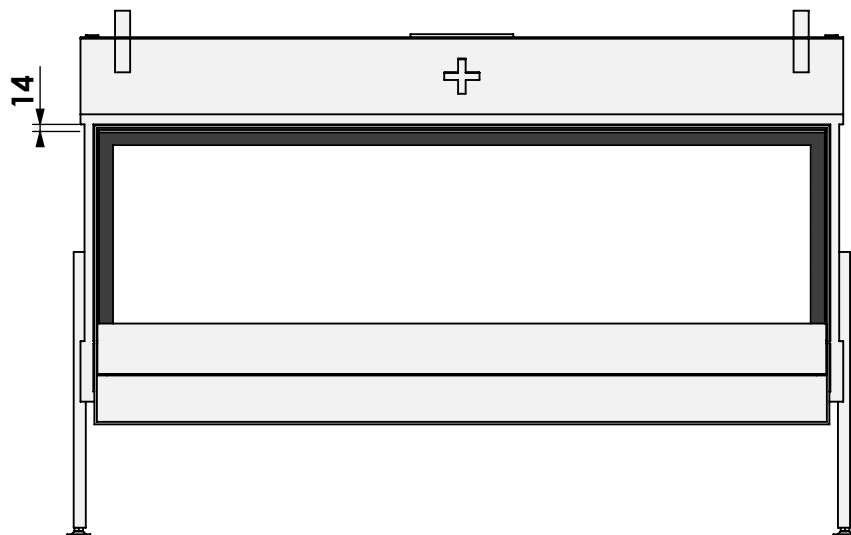

\* = optional extended adjustable legs max. + 350 mm

\* = optional extended adjustable legs max. + 350 mm

**belfires**

Barbas Bellfires B.V.  
Hallenstraat 17  
5531 AB Bladel  
The Netherlands  
www.barbasbellfires.com

Name: HBXL-3 hidden door+ 10cm

Modifications reserved

Scale: 1:15  
Unit: mm

Version: 0

\* = optional extended adjustable legs max. + 350 mm

**belfires**

Barbas Bellfires B.V.  
Hallenstraat 17  
5531 AB Bladel  
The Netherlands  
www.barbasbellfires.com

Name: HBXL-3 hidden door+ 10cm stone bar

Modifications reserved

Scale: 1:15  
Unit: mm

Version: 0