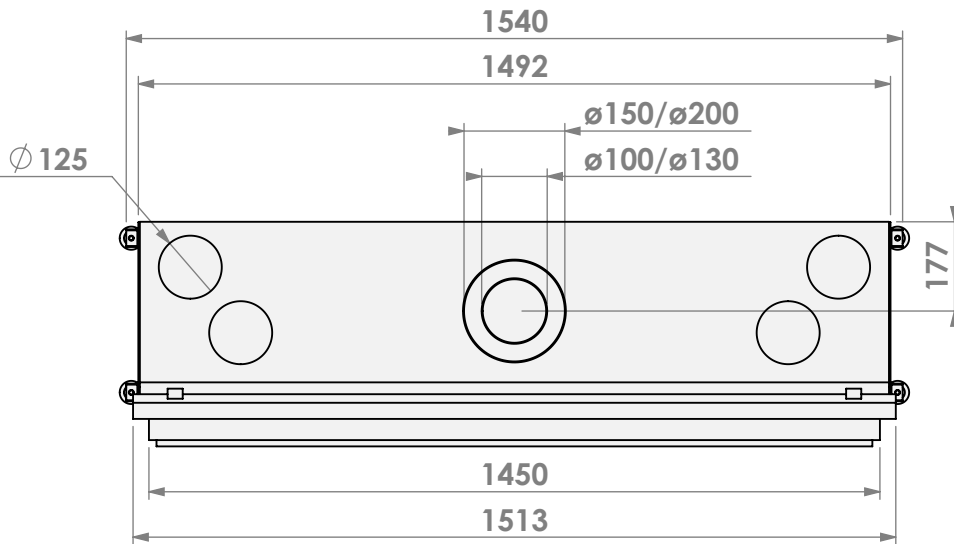

**belfires**

Barbas Bellfires B.V.  
Hallenstraat 17  
5531 AB Bladel  
The Netherlands  
www.barbasbellfires.com

Name: **HBXL-3 floating frame**

Modifications reserved

Scale: **1:15**  
Unit: **mm**

Version: **0**

\* = optional extended adjustable legs max. + 350 mm

\* = optional extended adjustable legs max. + 350 mm

**belfires**

Barbas Bellfires B.V.  
Hallenstraat 17  
5531 AB Bladel  
The Netherlands  
www.barbasbellfires.com

Name: HBXL-3 hidden door+ 10cm

Modifications reserved

Scale: 1:15  
Unit: mm

Version: 0

\* = optional extended adjustable legs max. + 350 mm

**belfires**

Barbas Bellfires B.V.  
Hallenstraat 17  
5531 AB Bladel  
The Netherlands  
www.barbasbellfires.com

Name: HBXL-3 hidden door+ 10cm stone bar

Modifications reserved

Scale: 1:15  
Unit: mm

Version: 0