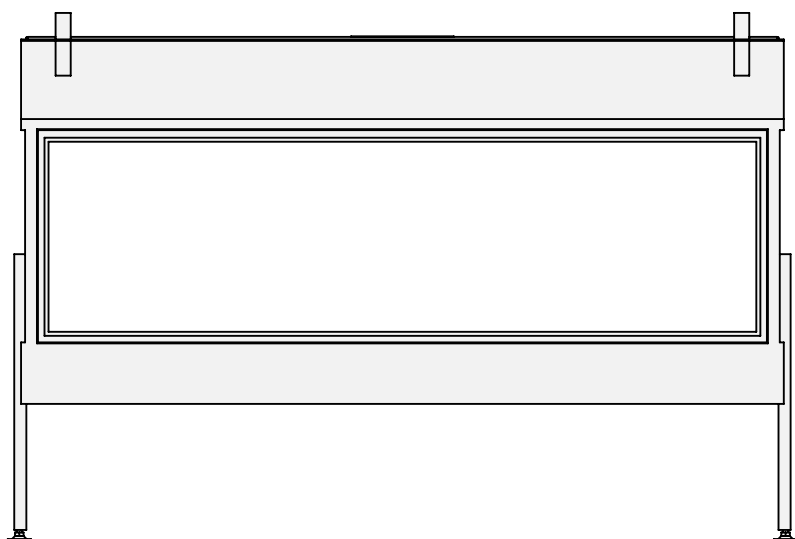

**belfires**

Barbas Bellfires B.V.  
Hallenstraat 17  
5531 AB Bladel  
The Netherlands  
www.barbasbellfires.com

Name: **HBXL-3 floating frame**

Modifications reserved

Scale: **1:15**  
Unit: **mm**

Version: **0**

\* = optional extended adjustable legs max. + 350 mm

\* = optional extended adjustable legs max. + 350 mm

**belfires**

Barbas Bellfires B.V.  
Hallenstraat 17  
5531 AB Bladel  
The Netherlands  
www.barbasbellfires.com

Name: HBXL-3 hidden door+ 10cm

Modifications reserved

Scale: 1:15  
Unit: mm

Version: 0

\* = optional extended adjustable legs max. + 350 mm

**belfires**

Barbas Bellfires B.V.  
Hallenstraat 17  
5531 AB Bladel  
The Netherlands  
www.barbasbellfires.com

Name: HBXL-3 hidden door+ 10cm stone bar

Modifications reserved

Scale: 1:15  
Unit: mm

Version: 0