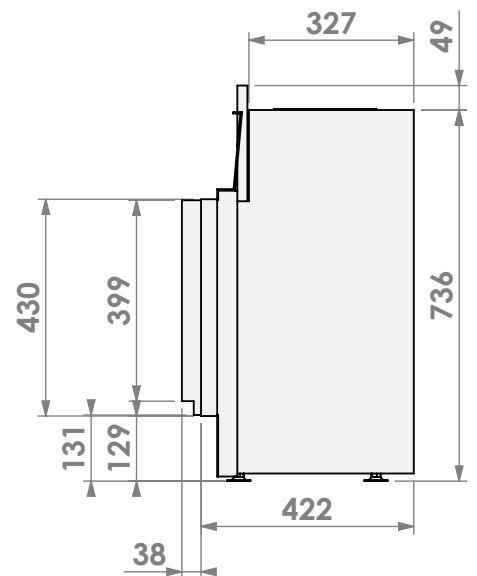

**belfires**

Barbas Bellfires B.V.  
Hallenstraat 17  
5531 AB Bladel  
The Netherlands  
www.barbasbellfires.com

Name: **HBXL-3 floating frame**

Modifications reserved

Scale: **1:15**  
Unit: **mm**

Version: **0**

\* = optional extended adjustable legs max. + 350 mm

\* = optional extended adjustable legs max. + 350 mm

**belfires**

Barbas Bellfires B.V.  
Hallenstraat 17  
5531 AB Bladel  
The Netherlands  
www.barbasbellfires.com

Name: HBXL-3 hidden door+ 10cm

Modifications reserved

Scale: 1:15  
Unit: mm

Version: 0

\* = optional extended adjustable legs max. + 350 mm

**belfires**

Barbas Bellfires B.V.  
Hallenstraat 17  
5531 AB Bladel  
The Netherlands  
www.barbasbellfires.com

Name: HBXL-3 hidden door+ 10cm stone bar

Modifications reserved

Scale: 1:15  
Unit: mm

Version: 0