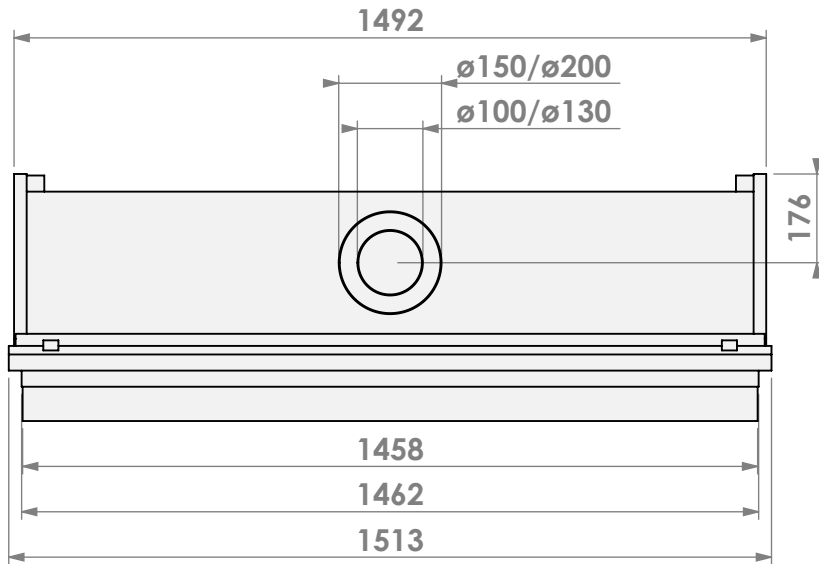

**belfires**

Barbas Bellfires B.V.  
Hallenstraat 17  
5531 AB Bladel  
The Netherlands  
www.barbasbellfires.com

Name: **HBXL-3 floating frame**

Modifications reserved

Scale: **1:15**  
Unit: **mm**

Version: **0**

\* = optional extended adjustable legs max. + 350 mm

\* = optional extended adjustable legs max. + 350 mm

**belfires**

Barbas Bellfires B.V.  
Hallenstraat 17  
5531 AB Bladel  
The Netherlands  
www.barbasbellfires.com

Name: HBXL-3 hidden door+ 10cm

Modifications reserved

Scale: 1:15  
Unit: mm

Version: 0

\* = optional extended adjustable legs max. + 350 mm

**belfires**

Barbas Bellfires B.V.  
Hallenstraat 17  
5531 AB Bladel  
The Netherlands  
www.barbasbellfires.com

Name: HBXL-3 hidden door+ 10cm stone bar

Modifications reserved

Scale: 1:15  
Unit: mm

Version: 0