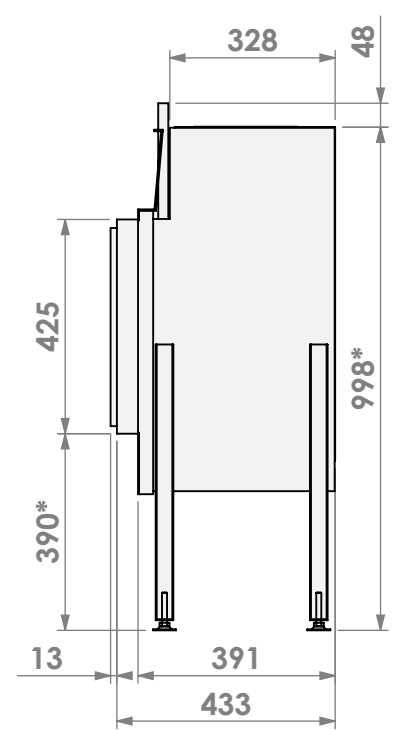

**belfires**

Barbas Bellfires B.V.  
Hallenstraat 17  
5531 AB Bladel  
The Netherlands  
www.barbasbellfires.com

Name: **HBXL-3 floating frame**

Modifications reserved

Scale: **1:15**  
Unit: **mm**

Version: **0**

\* = optional extended adjustable legs max. + 350 mm

\* = optional extended adjustable legs max. + 350 mm

**belfires**

Barbas Bellfires B.V.  
Hallenstraat 17  
5531 AB Bladel  
The Netherlands  
www.barbasbellfires.com

Name: HBXL-3 hidden door+ 10cm

Modifications reserved

Scale: 1:15  
Unit: mm

Version: 0

\* = optional extended adjustable legs max. + 350 mm

**belfires**

Barbas Bellfires B.V.  
Hallenstraat 17  
5531 AB Bladel  
The Netherlands  
www.barbasbellfires.com

Name: HBXL-3 hidden door+ 10cm stone bar

Modifications reserved

Scale: 1:15  
Unit: mm

Version: 0