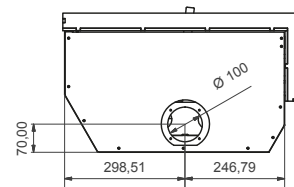

GSM.0300
rechts/right/droite