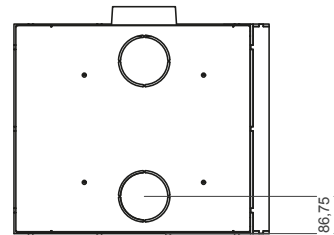

↔ Externe luchttoevoer
External air supply
Prise d'air extérieure
Externer Luftanschluss

B² Bimsch 2
Bimsch 2
Bimsch 2
Bimsch 2

GSM.0200
links/left/gauche