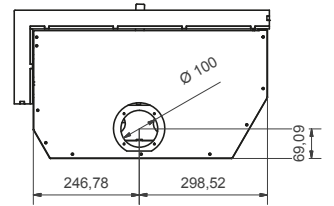

↔ Externe luchttoevoer
External air supply
Prise d'air extérieure
Externer Luftanschluss

B² Bimsch 2
Bimsch 2
Bimsch 2
Bimsch 2

GSM.0200
links/left/gauche