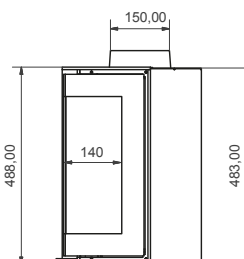

GSM.0300
rechts/right/droite