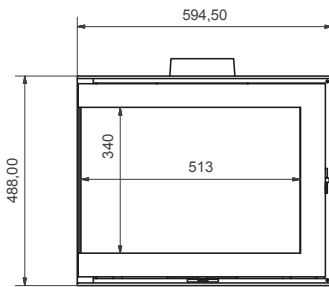

↔ Externe luchttoevoer
External air supply
Prise d'air extérieure
Externer Luftanschluss

B² Bimsch 2
Bimsch 2
Bimsch 2
Bimsch 2

GSM.0200
links/left/gauche