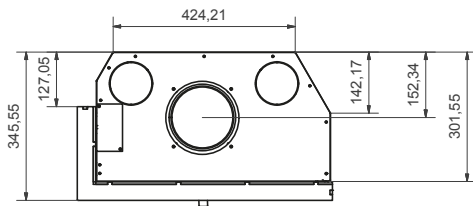

↔ Externe luchttoevoer
External air supply
Prise d'air extérieure
Externer Luftanschluss

B² Bimsch 2
Bimsch 2
Bimsch 2
Bimsch 2

GSM.0200
links/left/gauche