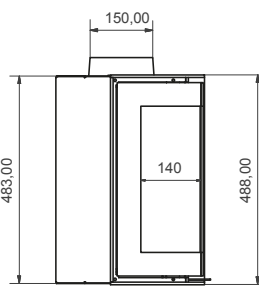

↔ Externe luchttoevoer
External air supply
Prise d'air extérieure
Externer Luftanschluss

B² Bimsch 2
Bimsch 2
Bimsch 2
Bimsch 2

GSM.0200
links/left/gauche