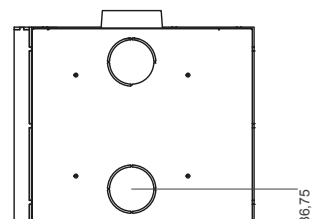

GSM.0300
rechts/right/droite