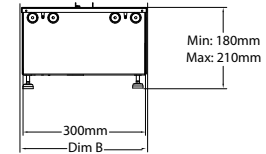

Flame Connect-app beschikbaar voor smartphone

Zeer geschikt voor inbouw

Cassette 1000 projects Multi Optimyst

230V/50Hz | 470 Watt

Experience Better Living

Afmetingen

AFMETINGEN

	Width (cm)	Height (cm)	Depth (cm)
Cassette 500 (retail)	51	23	30
Cassette 1000 (retail)	101	23	30

Specificaties

Vuursysteem	Optimyst®
Artikelnummer	400001275
EAN code	5011139084989
Model	Cassette
Zicht op het vuur	4-zijdig
Kleur	Zwart
Decoratie / vuurbed	Metaalplaat
Vuurbeeld (BxH) in cm	99x20
Buitenmaten BxHxD in cm	101x23x30
Warmteafgifte	Nee
Thermostaat	Nee
Afstandsbediening	Ja
Handmatige bediening direct bij de haard mogelijk ja / nee	Ja
Lampmodule	LED
Geluidsmodule	Ja
Instellingen kleureffecten	Nee
Warmte-instelling 1 in W	-
Warmte-instelling 2 in W	-
Alleen vlamwerking in W	470W
Max. verbruik	470W
Spanning/elektrische frequentie	230V/50Hz
Productgewicht in kg	14,5
Kabellengte	1,5 m
Garantie	2 jaar