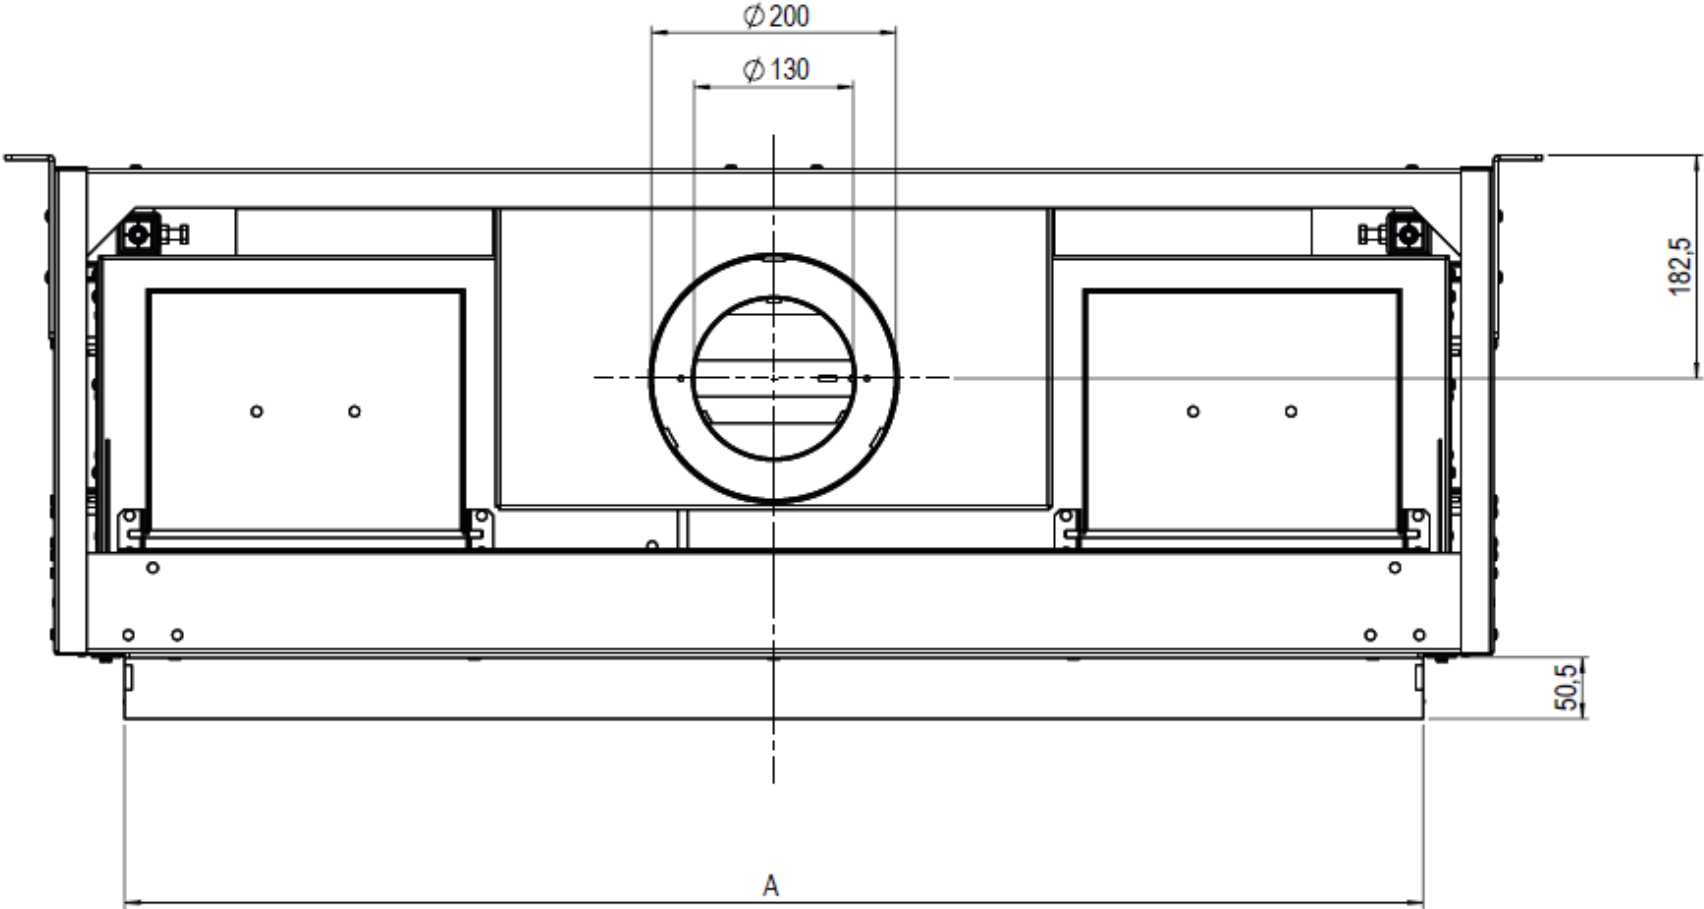

Maattekening Faber MatriX 1050/400 I (voorlopig)

A=1062
B=1177

A=1062
B=1177