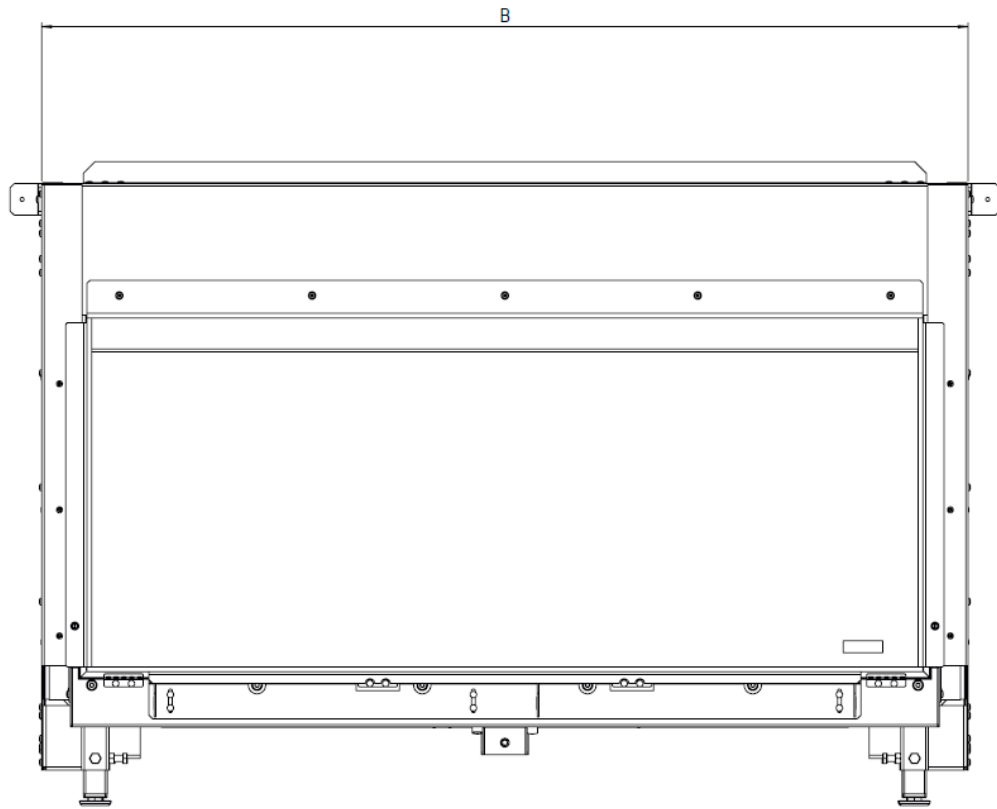

Maattekening Faber MatriX 1050/400 I (voorlopig)

A=1062
B=1177

A=1062
B=1177