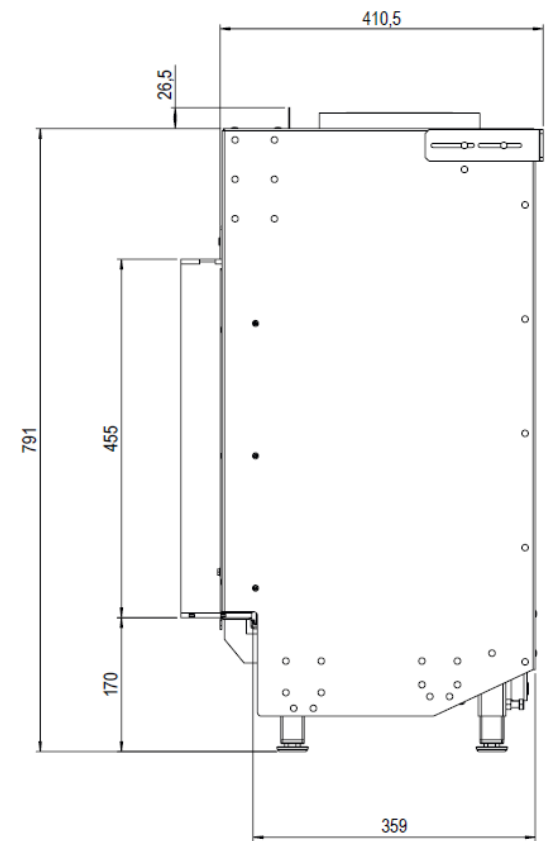

Maattekening Faber MatriX 1050/400 I (voorlopig)

A=1062
B=1177

A=1062
B=1177