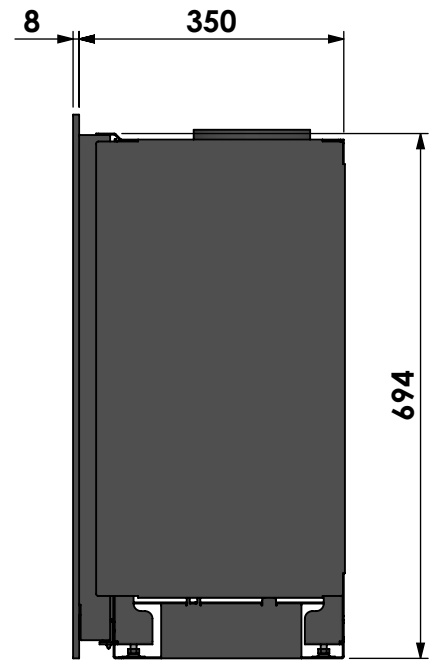

Scale: **1:10**
 Unit: **mm**

Version: **0**

klassiek kader 35mm
 classic frame 35mm
 cadre classique 35mm
 klassischer Rahmen 35mm

bellfires

Barbas Bellfires B.V.
 Hallenstraat 17
 5531 AB Bladel
 The Netherlands
www.barbasbellfires.com

Name: **Smart Bell 75-70**

Modifications reserved

Projection: American

Scale: **1:10**
Unit: **mm**

Version: **0**

klassiek kader 52mm
 classic frame 52mm
 cadre classique 52mm
 klassischer Rahmen 52mm

bellfires

Name: **Smart Bell 75-70**

Modifications reserved

Projection:

American

Scale:

1:10

Version:

0