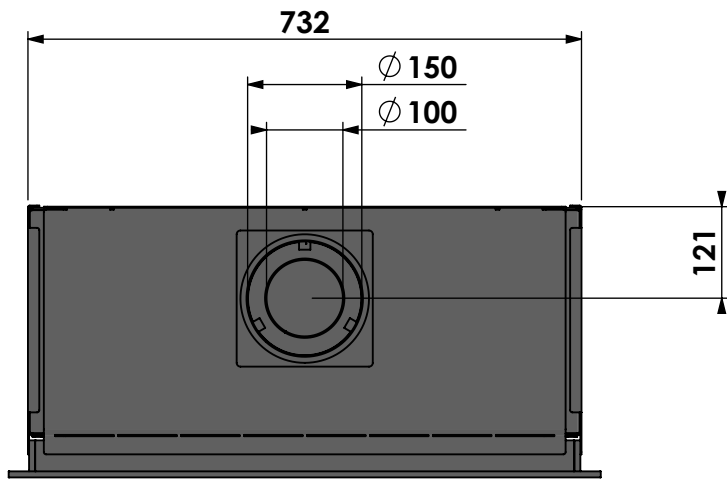

Scale: **1:10**
 Unit: **mm**

Version: **0**

klassiek kader 35mm
 classic frame 35mm
 cadre classique 35mm
 klassischer Rahmen 35mm

bellfires

Barbas Bellfires B.V.
 Hallenstraat 17
 5531 AB Bladel
 The Netherlands
www.barbasbellfires.com

Name: **Smart Bell 75-70**

Modifications reserved

Projection: American

Scale: **1:10**
Unit: **mm**

Version: **0**

klassiek kader 52mm
 classic frame 52mm
 cadre classique 52mm
 klassischer Rahmen 52mm

bellfires

Name: **Smart Bell 75-70**

Modifications reserved

Projection:

American

Scale:

1:10

Version:

0