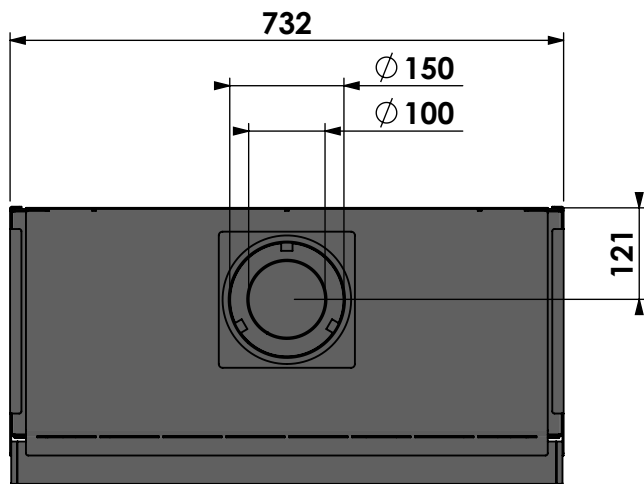

Modifications reserved

Projection: American

Scale: **1:10**
Unit: **mm**

Version: **0**

verdiept kader 15mm
 insert frame 15mm
 cadre de profondeur 15mm
 vertiefter Rahmen 15mm

bellfires

Barbas Bellfires B.V.
 Hallenstraat 17
 5531 AB Bladel
 The Netherlands
www.barbasbellfires.com