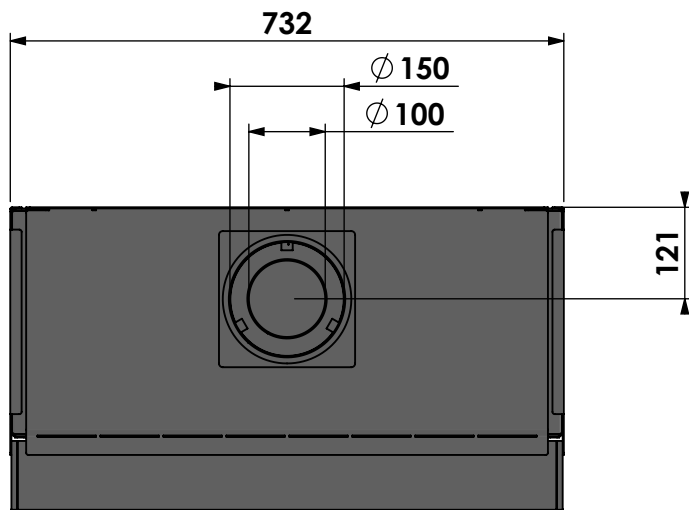

Name: **Smart Bell 75-70**

Modifications reserved

Projection:

American

Scale:

1:10

Version:

0

Unit:

mm

verdiept kader 50mm
 insert frame 50mm
 cadre de profondeur 50mm
 vertiefter Rahmen 50mm

verdiept kader 50mm met convectieventilator
 insert frame 50mm with convection ventilator
 cadre de profondeur 50mm avec ventilateur de convection
 vertiefter Rahmen 50mm mit Konvektionsventilator