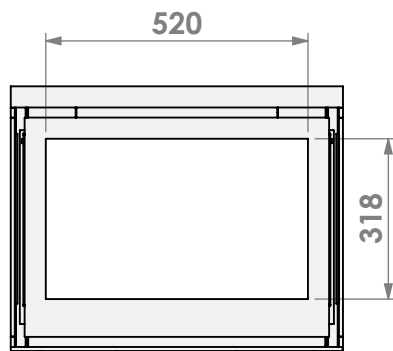

*= optional air inlet \varnothing 125 mm

barbas

Barbas Bellfires B.V.
Hallenstraat 17
5531 AB Bladel
The Netherlands
www.barbasbellfires.com

Name: Unilux-6 265 Three sided built-in frame

Modifications reserved

Scale: 1:15
Unit: mm

Version: 0

*= optional air inlet \varnothing 125 mm

barbas

Barbas Bellfires B.V.
 Hallenstraat 17
 5531 AB Bladel
 The Netherlands
 www.barbasbellfires.com

Name: Unilux-6 265 Three sided classic frame

Modifications reserved

Scale: 1:15
 Unit: mm

Version: 0