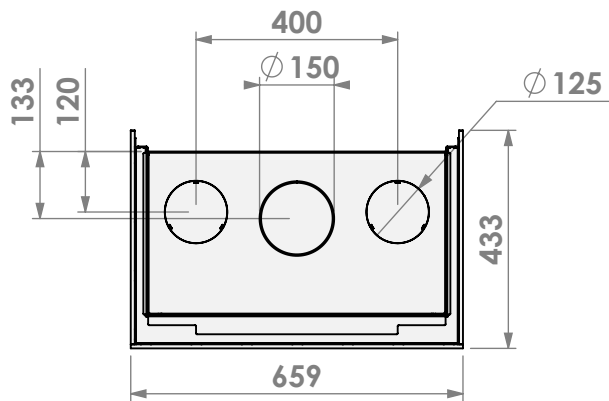

*= optional air inlet \varnothing 125 mm

barbas

Barbas Bellfires B.V.
Hallenstraat 17
5531 AB Bladel
The Netherlands
www.barbasbellfires.com

Name: Unilux-6 265 Three sided built-in frame

Modifications reserved

Scale: 1:15
Unit: mm

Version: 0

*= optional air inlet \varnothing 125 mm

barbas

Barbas Bellfires B.V.
 Hallenstraat 17
 5531 AB Bladel
 The Netherlands
 www.barbasbellfires.com

Name: Unilux-6 265 Three sided classic frame

Modifications reserved

Scale: 1:15
 Unit: mm

Version: 0