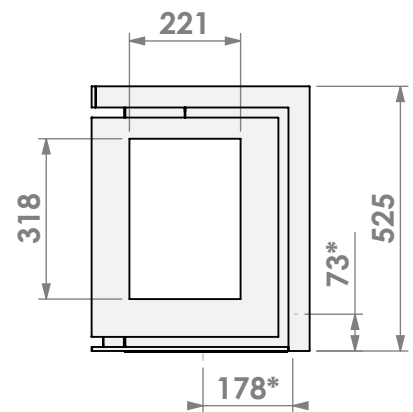

*= optional air inlet \varnothing 125 mm

barbas

Barbas Bellfires B.V.
Hallenstraat 17
5531 AB Bladel
The Netherlands
www.barbasbellfires.com

Name: Unilux-6 265 Three sided built-in frame

Modifications reserved

Scale: 1:15
Unit: mm

Version: 0

*= optional air inlet \varnothing 125 mm

barbas

Barbas Bellfires B.V.
 Hallenstraat 17
 5531 AB Bladel
 The Netherlands
 www.barbasbellfires.com

Name: Unilux-6 265 Three sided classic frame

Modifications reserved

Scale: 1:15
 Unit: mm

Version: 0