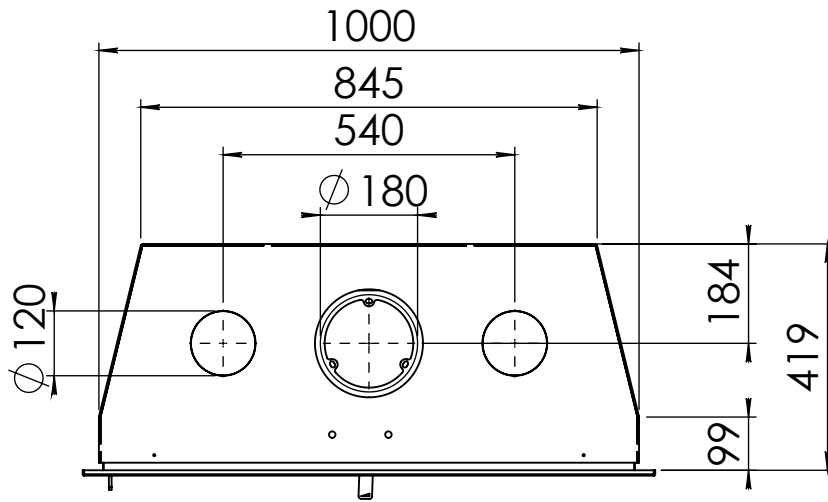

Kachel Type **Prostyle 1000 V EA + Classic line**

Eenheid Units mm

Datum Date 10-12-14

www.geurts.nl

Wijzigingen voorbehouden. Subject to changes.

Gebruik uitsluitend na schriftelijke toestemming Dik Geurts Haardkachels. Usage only after written consent of Dik Geurts Haardkachels.

Kachel Type **Prostyle 1000 V EA + Modern line**

Eenheid Units mm

Datum Date 21-11-14

www.geurts.nl

Wijzigingen voorbehouden. Subject to changes.

Gebruik uitsluitend na schriftelijke toestemming Dik Geurts Haardkachels. Usage only after written consent of Dik Geurts Haardkachels.