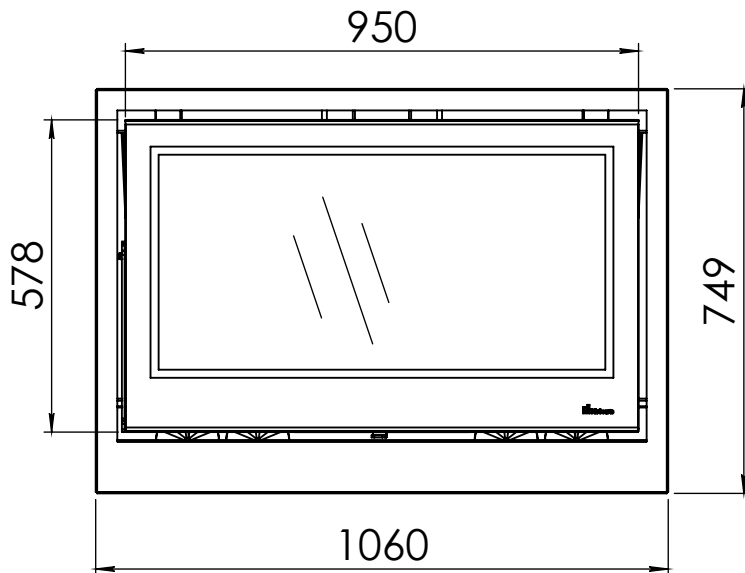

Kachel Type **Prostyle 1000 V EA + Classic line**

Eenheid Units mm

Datum Date 10-12-14

www.geurts.nl

Wijzigingen voorbehouden. Subject to changes.

Gebruik uitsluitend na schriftelijke toestemming Dik Geurts Haardkachels. Usage only after written consent of Dik Geurts Haardkachels.

Kachel Type **Prostyle 1000 V EA + Modern line**

Eenheid Units mm

Datum Date 21-11-14

www.geurts.nl

Wijzigingen voorbehouden. Subject to changes.

Gebruik uitsluitend na schriftelijke toestemming Dik Geurts Haardkachels. Usage only after written consent of Dik Geurts Haardkachels.