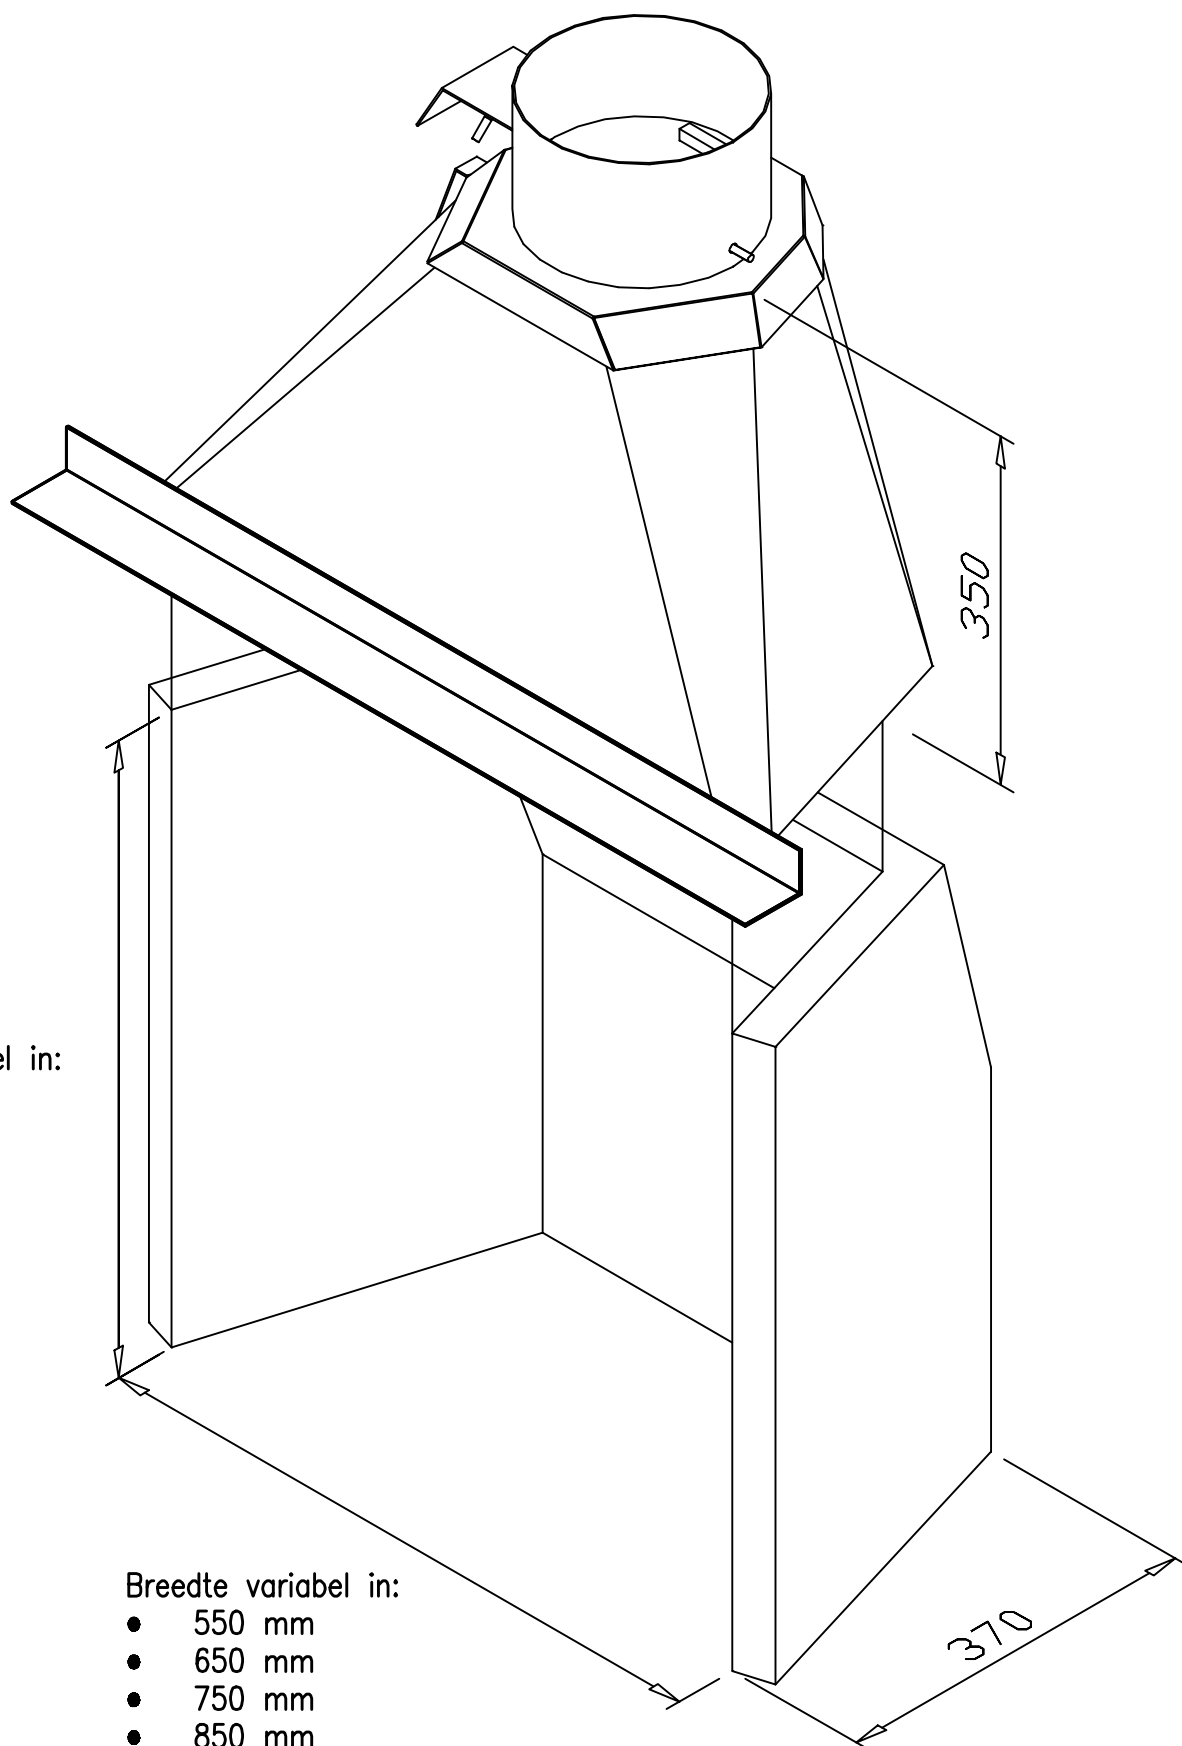

Fronthaard chamotte

Hoogte variabel in:

- 530 mm
- 640 mm
- 750 mm

Breedte variabel in:

- 550 mm
- 650 mm
- 750 mm
- 850 mm

Rookgasaansluiting \emptyset 200 of \emptyset 250
Zowel hout als gasstook