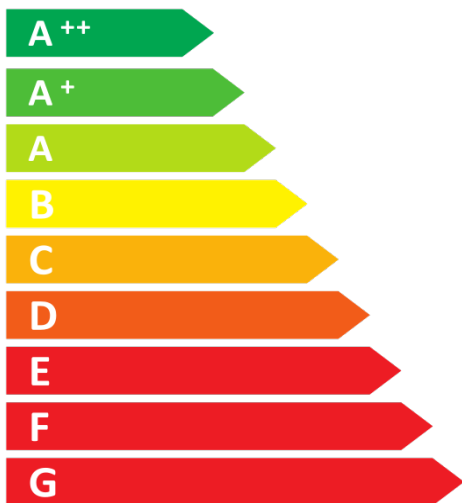

ENERG
енергия · ενεργεια

Stovo M

5.0
kW

N.A.
kW

ENERGIA · ЕНЕРГИЈА · ΕΝΕΡΓΕΙΑ · ENERGIJA · ENERGY · ENERGIE · ENERGI

2018/1186