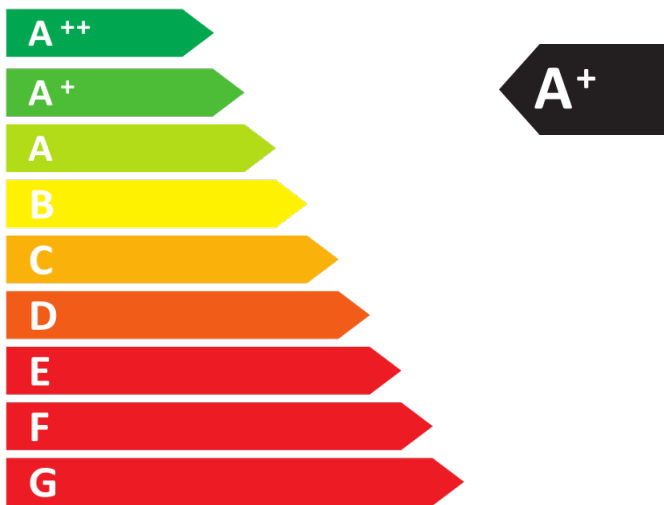

ENERG
енергия · ενεργεια

Mini 2LRh-4S

7.0
kW

N.A.
kW

ENERGIA · ЕНЕРГИЈА · ΕΝΕΡΓΕΙΑ · ENERGIJA · ENERGY · ENERGIE · ENERGI

2018/1186