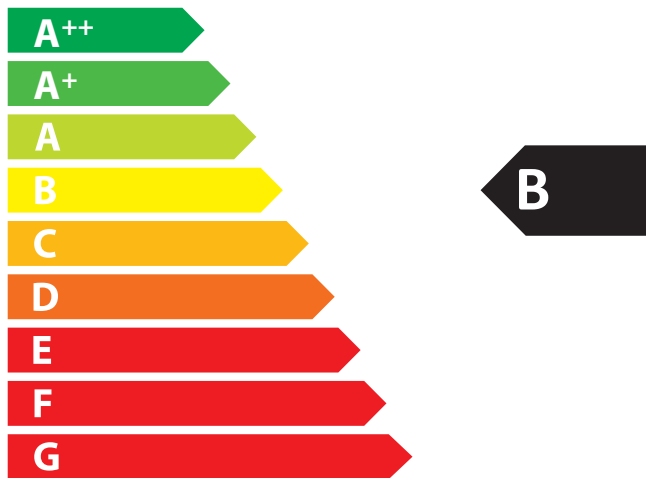

# ENERG

енергия · ενεργεια

ELEMENT

Trisore 100 | G25

9,0  
kW

ENERGIA · ЕНЕРГИЯ · ΕΝΕΡΓΕΙΑ · ENERGIJA · ENERGY · ENERGIE · ENERGI

2015/1186