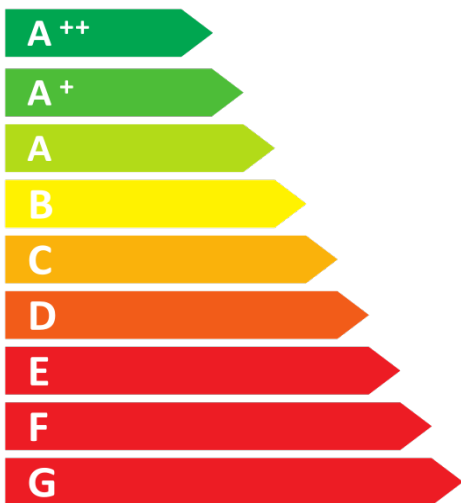

ENERG
енергия · ενεργεια

ambiente a2

5.9
kW

n.A.
kW

ENERGIA · ЕНЕРГИЈА · ΕΝΕΡΓΕΙΑ · ENERGIJA · ENERGY · ENERGIE · ENERGI

2018/1186