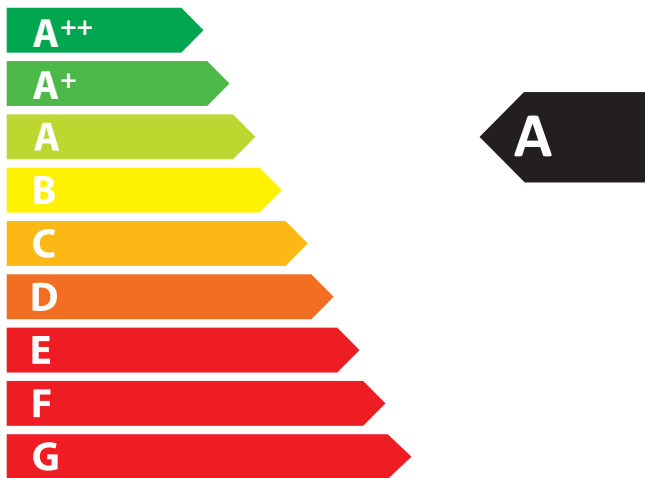

ENERG

енергия · ενεργεια

ELEMENT

Modore 240 MkII | G30

18,1
kW

ENERGIA · ЕНЕРГИЯ · ΕΝΕΡΓΕΙΑ · ENERGIJA · ENERGY · ENERGIE · ENERGI

2015/1186