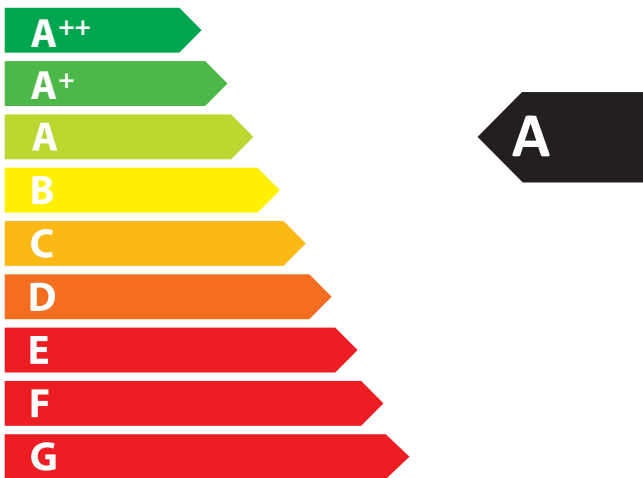

ENERG

енергия · ενεργεια

ELEMENT

Modore 140 MkII - Quad Burner | G30

13,3
kW

ENERGIA · ЕНЕРГИЯ · ΕΝΕΡΓΕΙΑ · ENERGIJA · ENERGY · ENERGIE · ENERGI

2015/1186