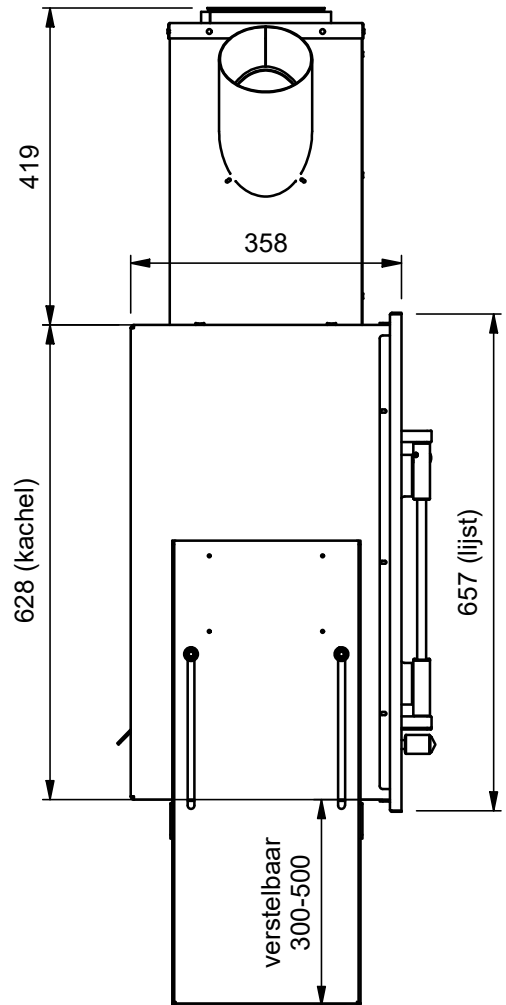

Controle: -

Gecontroleerd:

Schaal: 1 : 10

Maateenheid: Milimeters

Status: WorkInProgress

Jacobus 9, Kwadraat, front,
inbouw incl. 1x lijst
optioneel convectiemodule

Revisie:

Formaat:

A4

Ø150 (standaard)
Ø130 (optie)

Materiaal:

Aantal:

Sheet nr.: 30

Amerikaanse projectie:

Artikelnummer:

JAC²09INFR

Tekenaar: Rudolf

Getekend: 4-4-2022

Controle: -

Gecontroleerd:

Schaal: 1 : 10

Maateenheid: Milimeters

Status: WorkInProgress

JAcobus 9, Kwadraat, front,
inbouw incl. 1x lijst
optioneel convectiemodule