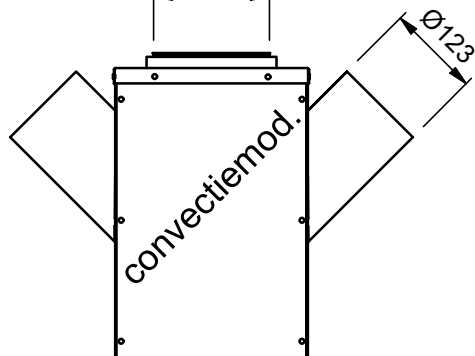

Controle: -

Gecontroleerd:

Schaal: 1 : 10

Maateenheid: Milimeters

Status: WorkInProgress

Jacobus 9, Kwadraat, front,
inbouw incl. 1x lijst
optioneel convectiemodule

Revisie:

Formaat:

A4

Ø150 (standaard)
Ø130 (optie)

Materiaal:

Aantal:

Sheet nr.: 30

Amerikaanse projectie:

Artikelnummer:

JAC²09INFR

Tekenaar: Rudolf

Getekend: 4-4-2022

Controle: -

Gecontroleerd:

Schaal: 1 : 10

Maateenheid: Milimeters

Status: WorkInProgress

JAcobus 9, Kwadraat, front,
inbouw incl. 1x lijst
optioneel convectiemodule