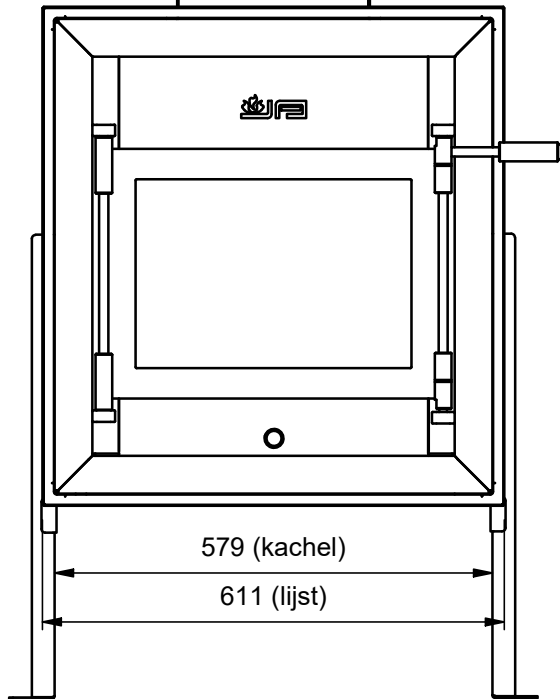

Controle: -

Gecontroleerd:

Schaal: 1 : 10

Maateenheid: Milimeters

Status: WorkInProgress

Jacobus 9, Kwadraat, front,
inbouw incl. 1x lijst
optioneel convectiemodule

Revisie:

Formaat:

A4

Ø150 (standaard)
Ø130 (optie)

Materiaal:

Aantal:

Sheet nr.: 30

Amerikaanse projectie:

Artikelnummer:

JAC²09INFR

Tekenaar: Rudolf

Getekend: 4-4-2022

Controle: -

Gecontroleerd:

Schaal: 1 : 10

Maateenheid: Milimeters

Status: WorkInProgress

JAcobus 9, Kwadraat, front,
inbouw incl. 1x lijst
optioneel convectiemodule