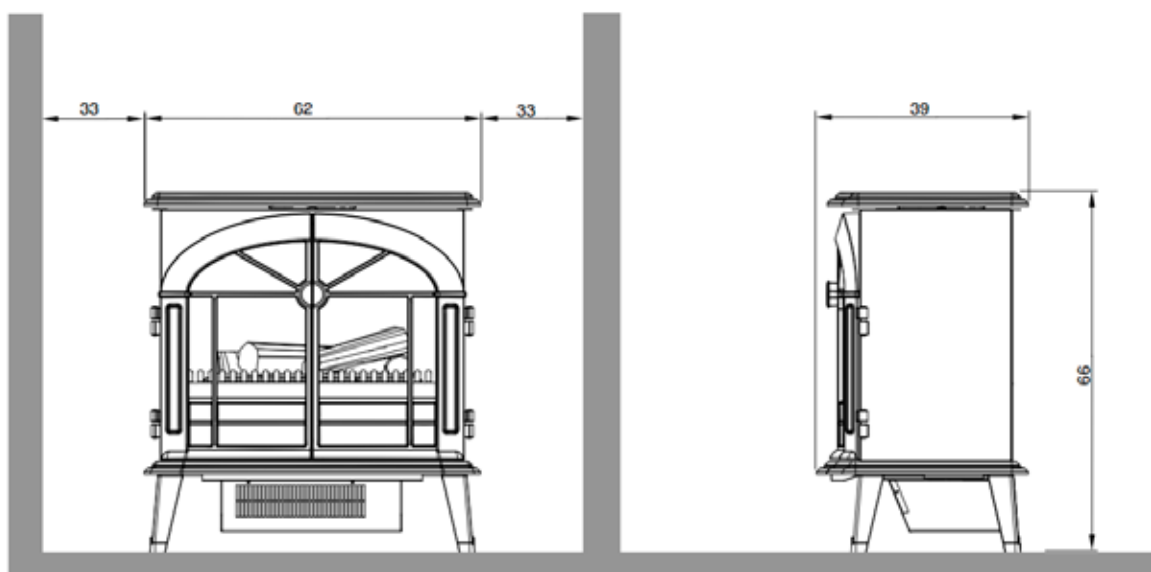

Stockbridge

Afmetingen

Alle afmetingen zijn in mm

		Stockbridge
Algemene specificaties	Vuursysteem	Optimyst®
	Artikelnummer	206398
	EAN-code	5011139206398
	Model	Vrijstaande haard
	Zicht op het vuur	1-zijdig
	Kleur	Zwart
	Decoratie / vuurbed	Houtset
Productafmeting	Vuurbeeld (BxH)	53 x 28 cm
	Buitenmaten BxHxD	62 x 66 x 39 cm
Functies	Warmteafgifte	Ja
	Thermostaat	Ja
	Afstandsbediening	Ja
	Handmatige bediening direct bij de haard mogelijk ja / nee	Ja
	Lampmodule	Halogeen
	Geluidsmodule	Nee
	Instellingen kleureffecten	Nee
Verbruik	Warmte-instelling 1 in W	1000W
	Warmte-instelling 2 in W	2000W
	Alleen vlamwerking	200W
	Max. verbruik	2000W
Voltage	Spanning/elektrische frequentie	230V/50Hz
Specificaties	Productgewicht in kg	27
	Kabellengte	1,5 m
	Garantie	2 jaar