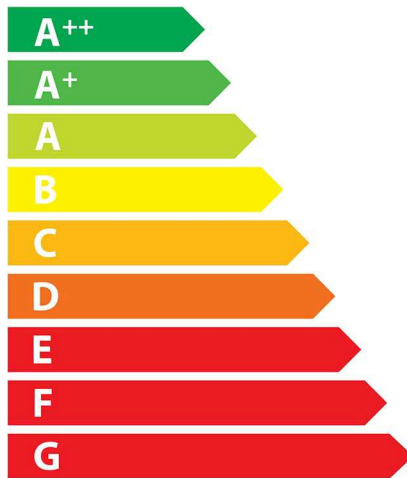

**ENERG**  
енергия · ενεργεια

Y IJA  
IE IA

**760WD**

**A+**

**11**  
kW

ENERGIA · ЕНЕРГИЯ · ΕΝΕΡΓΕΙΑ · ENERGIJA · ENERGY · ENERGIE · ENERGI

2015/1186