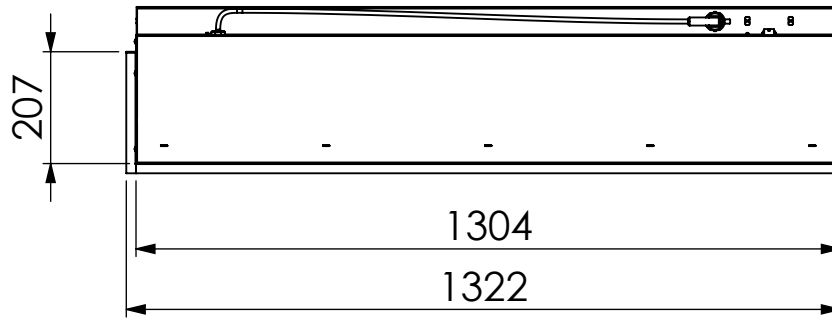

Valo 130/2 Left

Valo 130/2 Left

dim" = inch
[dim] = mm