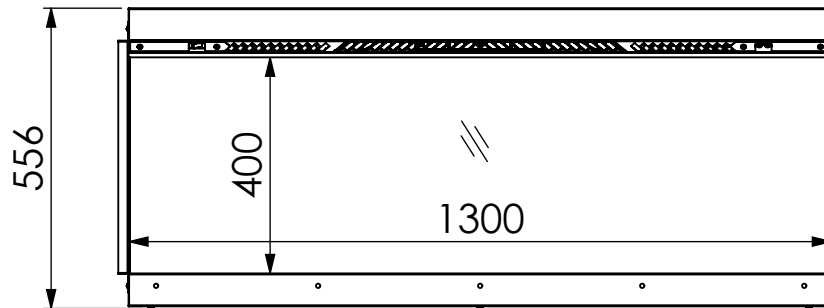

Valo 130/2 Left

Valo 130/2 Left

dim" = inch
[dim] = mm