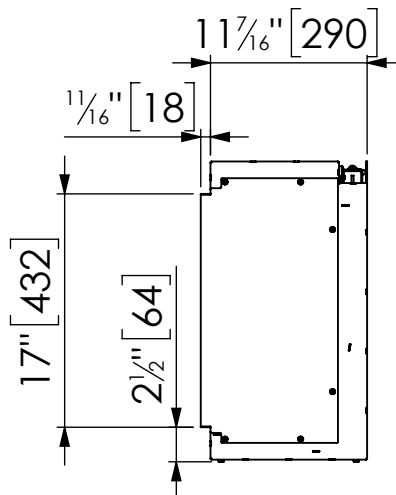

Valo 130/2 Left

Valo 130/2 Left

dim" = inch
[dim] = mm