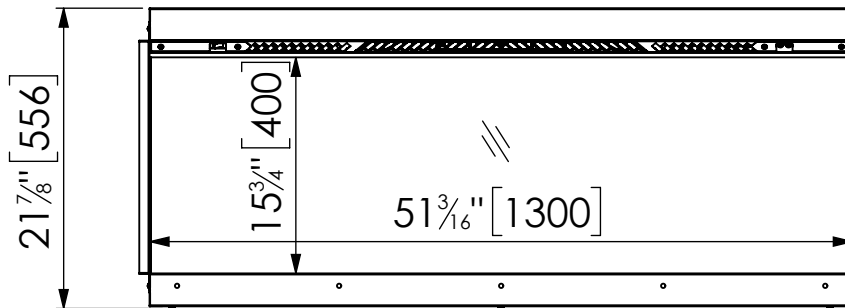

Valo 130/2 Left

Valo 130/2 Left

dim" = inch
[dim] = mm