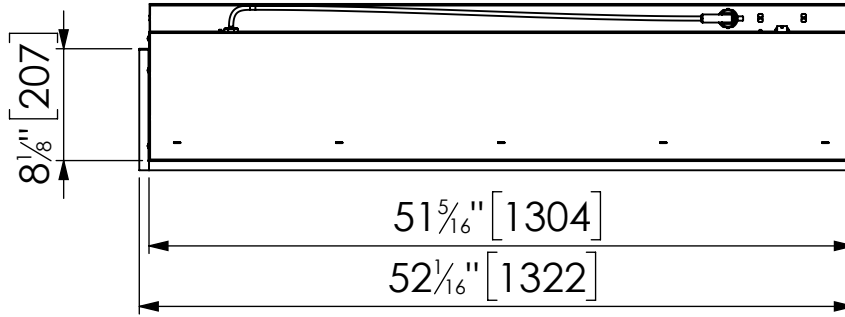

Valo 130/2 Left

Valo 130/2 Left

dim" = inch
[dim] = mm