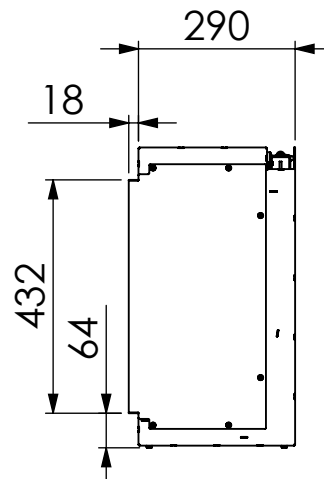

Valo 130/2 Left

Valo 130/2 Left

dim" = inch
[dim] = mm