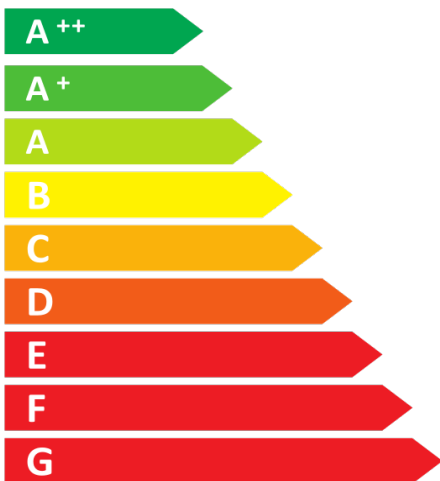

# ENERG

енергия · ενεργεια

## Premium V-2R-68h 9,6kW

**A+**

**9.6**  
kW

**N.A.**

ENERGIA · ЕНЕРГИЈА · ΕΝΕΡΓΕΙΑ · ENERGIJA · ENERGY · ENERGIE · ENERGI

2018/1186