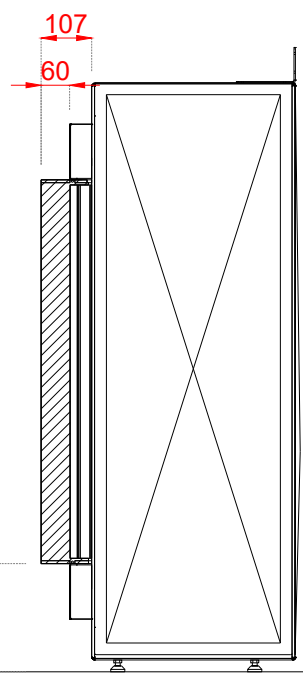

Optional:  
\*Adjustable feet 500

NAME: <b>CORNER 60-80 LEFT</b>	
TYPE: <b>Elu-B</b>	DATE: <b>16/07/2025</b>
SCALE: <b>1:16</b>	PAPER: <b>A4</b>

**élu-fire**  
Doornhoek 3766, 5465 TA Veghel  
The Netherlands  
info@elu-fire.com  
www.elu-fire.com

Optional:  
\*Adjustable feet 500

NAME: <b>CORNER 60-80 LEFT - FRAME 10CM</b>		 <p>Doornhoek 3766, 5465 TA Veghel The Netherlands info@elu-fire.com www.elu-fire.com</p>
TYPE: <b>Elu-B</b>	DATE: <b>16/07/2025</b>	
SCALE: <b>1:16</b>	PAPER: <b>A4</b>	

Optional:  
\*Adjustable feet 500

NAME: <b>CORNER 60-80 LEFT - ROUNDED FRAME</b>		 Doornhoek 3766, 5465 TA Veghel The Netherlands info@elu-fire.com www.elu-fire.com
TYPE: <b>Elu-B</b>	DATE: <b>16/07/2025</b>	
SCALE: <b>1:16</b>	PAPER: <b>A4</b>	