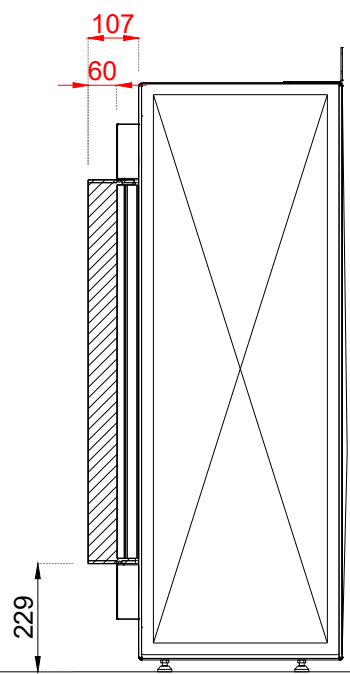

Optional:  
\*Adjustable feet 500

NAME: <b>CORNER 60-80 LEFT</b>	
TYPE: <b>Elu-B</b>	DATE: <b>16/07/2025</b>
SCALE: <b>1:16</b>	PAPER: <b>A4</b>

**élu-fire**  
Doornhoek 3766, 5465 TA Veghel  
The Netherlands  
info@elu-fire.com  
www.elu-fire.com

Optional:  
\*Adjustable feet 500

NAME: <b>CORNER 60-80 LEFT - FRAME 10CM</b>		 <p>Doornhoek 3766, 5465 TA Veghel The Netherlands info@elu-fire.com www.elu-fire.com</p>
TYPE: <b>Elu-B</b>	DATE: <b>16/07/2025</b>	
SCALE: <b>1:16</b>	PAPER: <b>A4</b>	

Optional:  
\*Adjustable feet 500

NAME: <b>CORNER 60-80 LEFT - ROUNDED FRAME</b>		 Doornhoek 3766, 5465 TA Veghel The Netherlands info@elu-fire.com www.elu-fire.com
TYPE: <b>Elu-B</b>	DATE: <b>16/07/2025</b>	
SCALE: <b>1:16</b>	PAPER: <b>A4</b>	