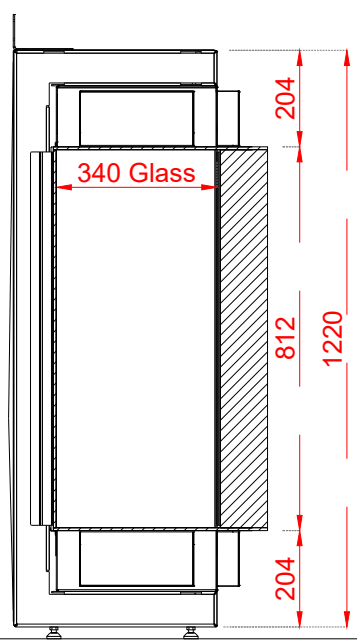

Optional:  
\*Adjustable feet 500

NAME: <b>CORNER 60-80 LEFT</b>	
TYPE: <b>Elu-B</b>	DATE: <b>16/07/2025</b>
SCALE: <b>1:16</b>	PAPER: <b>A4</b>

**élu-fire**  
Doornhoek 3766, 5465 TA Veghel  
The Netherlands  
info@elu-fire.com  
www.elu-fire.com

Optional:  
\*Adjustable feet 500

NAME: <b>CORNER 60-80 LEFT - FRAME 10CM</b>		 <p>Doornhoek 3766, 5465 TA Veghel The Netherlands info@elu-fire.com www.elu-fire.com</p>
TYPE: <b>Elu-B</b>	DATE: <b>16/07/2025</b>	
SCALE: <b>1:16</b>	PAPER: <b>A4</b>	

Optional:  
\*Adjustable feet 500

NAME: <b>CORNER 60-80 LEFT - ROUNDED FRAME</b>		 Doornhoek 3766, 5465 TA Veghel The Netherlands info@elu-fire.com www.elu-fire.com
TYPE: <b>Elu-B</b>	DATE: <b>16/07/2025</b>	
SCALE: <b>1:16</b>	PAPER: <b>A4</b>	