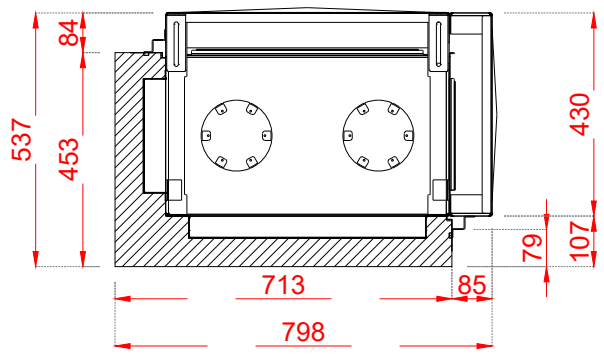

Optional:  
\*Adjustable feet 500

NAME: <b>CORNER 60-80 LEFT</b>	
TYPE: <b>Elu-B</b>	DATE: <b>16/07/2025</b>
SCALE: <b>1:16</b>	PAPER: <b>A4</b>

**élu-fire**  
Doornhoek 3766, 5465 TA Veghel  
The Netherlands  
info@elu-fire.com  
www.elu-fire.com

Optional:  
\*Adjustable feet 500

NAME: <b>CORNER 60-80 LEFT - FRAME 10CM</b>		 <p>Doornhoek 3766, 5465 TA Veghel The Netherlands info@elu-fire.com www.elu-fire.com</p>
TYPE: <b>Elu-B</b>	DATE: <b>16/07/2025</b>	
SCALE: <b>1:16</b>	PAPER: <b>A4</b>	

Optional:  
\*Adjustable feet 500

NAME: <b>CORNER 60-80 LEFT - ROUNDED FRAME</b>		 Doornhoek 3766, 5465 TA Veghel The Netherlands info@elu-fire.com www.elu-fire.com
TYPE: <b>Elu-B</b>	DATE: <b>16/07/2025</b>	
SCALE: <b>1:16</b>	PAPER: <b>A4</b>	