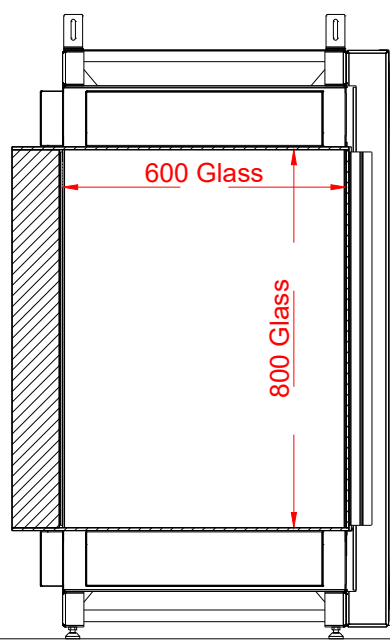

Optional:  
\*Adjustable feet 500

NAME: <b>CORNER 60-80 LEFT</b>	
TYPE: <b>Elu-B</b>	DATE: <b>16/07/2025</b>
SCALE: <b>1:16</b>	PAPER: <b>A4</b>

**élu-fire**  
Doornhoek 3766, 5465 TA Veghel  
The Netherlands  
info@elu-fire.com  
www.elu-fire.com

Optional:  
\*Adjustable feet 500

NAME: <b>CORNER 60-80 LEFT - FRAME 10CM</b>		 <p>Doornhoek 3766, 5465 TA Veghel The Netherlands info@elu-fire.com www.elu-fire.com</p>
TYPE: <b>Elu-B</b>	DATE: <b>16/07/2025</b>	
SCALE: <b>1:16</b>	PAPER: <b>A4</b>	

Optional:  
\*Adjustable feet 500

NAME: <b>CORNER 60-80 LEFT - ROUNDED FRAME</b>		 Doornhoek 3766, 5465 TA Veghel The Netherlands info@elu-fire.com www.elu-fire.com
TYPE: <b>Elu-B</b>	DATE: <b>16/07/2025</b>	
SCALE: <b>1:16</b>	PAPER: <b>A4</b>	