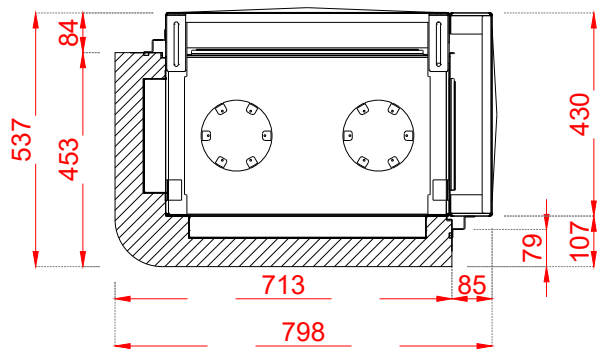

Optional:  
\*Adjustable feet 500

NAME: <b>CORNER 60-80 LEFT</b>	
TYPE: <b>Elu-B</b>	DATE: <b>16/07/2025</b>
SCALE: <b>1:16</b>	PAPER: <b>A4</b>

**élu-fire**  
Doornhoek 3766, 5465 TA Veghel  
The Netherlands  
info@elu-fire.com  
www.elu-fire.com

Optional:  
\*Adjustable feet 500

NAME: <b>CORNER 60-80 LEFT - FRAME 10CM</b>		 <p>Doornhoek 3766, 5465 TA Veghel The Netherlands info@elu-fire.com www.elu-fire.com</p>
TYPE: <b>Elu-B</b>	DATE: <b>16/07/2025</b>	
SCALE: <b>1:16</b>	PAPER: <b>A4</b>	

Optional:  
\*Adjustable feet 500

NAME: <b>CORNER 60-80 LEFT - ROUNDED FRAME</b>		 Doornhoek 3766, 5465 TA Veghel The Netherlands info@elu-fire.com www.elu-fire.com
TYPE: <b>Elu-B</b>	DATE: <b>16/07/2025</b>	
SCALE: <b>1:16</b>	PAPER: <b>A4</b>	