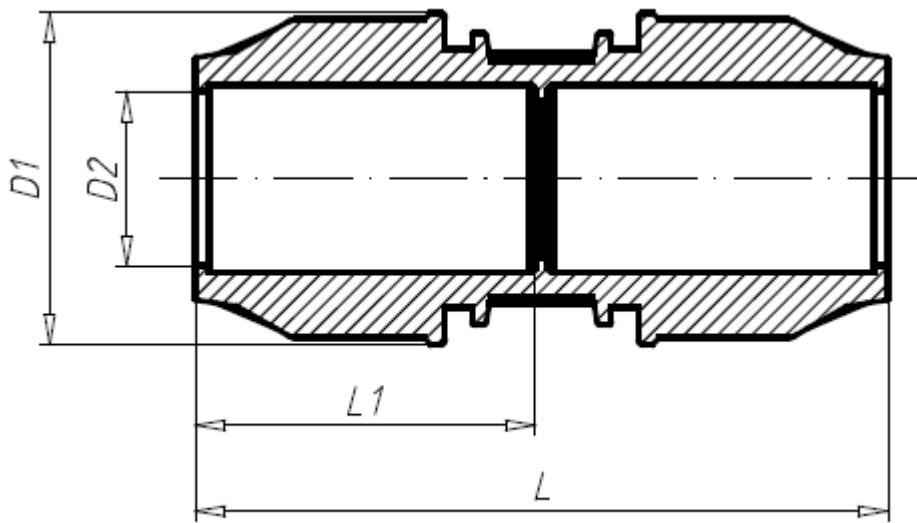

Jason Socket

Material: PP
Approval: DVGW/KIWA/WRAS/SGW
Connection: compression x compression
Working pressure: 16 bar
Colour: black/blue
Temperature range: -25 °C – 75 °C

Dimensions (all dimensions mm):

Item number	L	L1	D1	D2
0706016	89,5	43,5	39	17,5
0706020	106,5	52	46	22
0706025	113	55	52	27
0706032	144,5	71	62,5	33,5
0706040	163	80	78	41
0706050	188	92,5	91	51
0706063	220	108	108,5	65
0706075	263	129,5	129	77
0706090	325	160	150	91,5
0706099	357	176	165	100,65