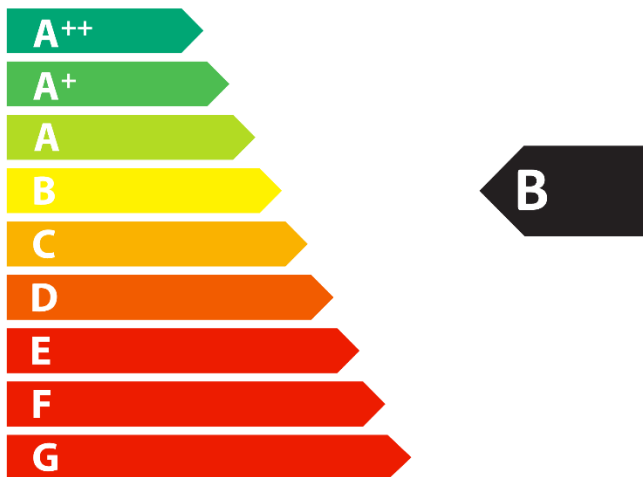

# ENERG

енергия · ενεργεια

**thermoCet**

Trimline 120CL DB (1146) - G20

# 11,2

kW

ENERGIA · ЕНЕРГИЯ · ΕΝΕΡΓΕΙΑ · ENERGIJA · ENERGY · ENERGIE · ENERGI

2015/1186