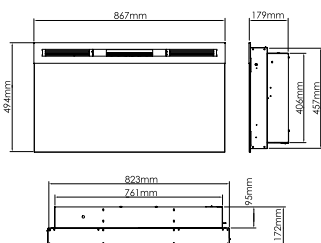

# Prism 34" | 50" | 74"

## Afmetingen

Alle afmetingen zijn in mm

Prism 34"

Prism 50"

Prism 74"

	Prism 34"	Prism 50"	Prism 74"	
<b>Algemene specificaties</b>	Vuursysteem	Optiflame®	Optiflame®	Optiflame®
	Artikelnummer	208378	209900	209917
	EAN-code	5011139208378	5011139209900	5011139209917
	Model	Inzet	Inzet	Inzet
	Zicht op het vuur	1-zijdig	1-zijdig	1-zijdig
	Kleur	Zwart	Zwart	Zwart
	Decoratie / vuurbed	Acrylic ice	Acrylic ice	Acrylic ice
<b>Productafmeting</b>	Vuurbeeld (BxH)	79 x 27 cm	120 x 27 cm	180 x 27 cm
	Buitenmaten BxHxD	82,3 x 45,7 x 17,2 cm	123 x 45,7 x 17,2 cm	184,4 x 46,7 x 18,7 cm
<b>Functies</b>	Warmteafgifte	Ja	Ja	Ja
	Thermostaat	Ja	Ja	Ja
	Afstandsbediening	Ja	Ja	Ja
	Handmatige bediening direct bij de haard mogelijk ja / nee	Alleen vlamregeling	Alleen vlamregeling	Alleen vlamregeling
	Lampmodule	LED	LED	LED
	Geluidsmodule	Nee	Nee	Nee
	Instellingen kleureffecten	Ja, vuurbed	Ja, vuurbed	Ja, vuurbed
<b>Verbruik</b>	Warmte-instelling 1 in W	1100W	1100W	1100W
	Warmte-instelling 2 in W	-	-	-
	Alleen vlamwerking	15W	19W	24W
	Max. verbruik	1100W	1100W	1100W
<b>Voltage</b>	Spanning/elektrische frequentie	230V/50Hz	230V/50Hz	230V/50Hz
<b>Specificaties</b>	Productgewicht in kg	23,5	32,5	51
	Kabellengte	1,5 m	1,5 m	1,5 m
	Garantie	2 jaar	2 jaar	2 jaar