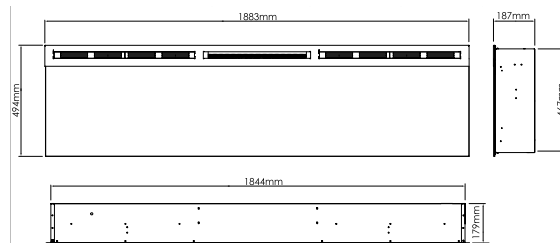

## Afmetingen

Alle afmetingen zijn in mm

Prism 34"

Prism 50"

Prism 74"

	Prism 34"	Prism 50"	Prism 74"	
<b>Algemene specificaties</b>	Vuursysteem	Optiflame®	Optiflame®	Optiflame®
	Artikelnummer	208378	209900	209917
	EAN-code	5011139208378	5011139209900	5011139209917
	Model	Inzet	Inzet	Inzet
	Zicht op het vuur	1-zijdig	1-zijdig	1-zijdig
	Kleur	Zwart	Zwart	Zwart
	Decoratie / vuurbed	Acrylic ice	Acrylic ice	Acrylic ice
<b>Productafmeting</b>	Vuurbeeld (BxH)	79 x 27 cm	120 x 27 cm	180 x 27 cm
	Buitenmaten BxHxD	82,3 x 45,7 x 17,2 cm	123 x 45,7 x 17,2 cm	184,4 x 46,7 x 18,7 cm
<b>Functies</b>	Warmteafgifte	Ja	Ja	Ja
	Thermostaat	Ja	Ja	Ja
	Afstandsbediening	Ja	Ja	Ja
	Handmatige bediening direct bij de haard mogelijk ja / nee	Alleen vlamregeling	Alleen vlamregeling	Alleen vlamregeling
	Lampmodule	LED	LED	LED
	Geluidsmodule	Nee	Nee	Nee
	Instellingen kleureffecten	Ja, vuurbed	Ja, vuurbed	Ja, vuurbed
<b>Verbruik</b>	Warmte-instelling 1 in W	1100W	1100W	1100W
	Warmte-instelling 2 in W	-	-	-
	Alleen vlamwerking	15W	19W	24W
	Max. verbruik	1100W	1100W	1100W
<b>Voltage</b>	Spanning/elektrische frequentie	230V/50Hz	230V/50Hz	230V/50Hz
<b>Specificaties</b>	Productgewicht in kg	23,5	32,5	51
	Kabellengte	1,5 m	1,5 m	1,5 m
	Garantie	2 jaar	2 jaar	2 jaar