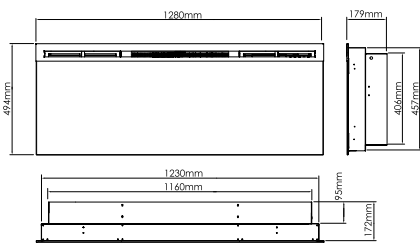

# Prism 34" | 50" | 74"

## Afmetingen

Alle afmetingen zijn in mm

Prism 34"

Prism 50"

Prism 74"

	Prism 34"	Prism 50"	Prism 74"	
<b>Algemene specificaties</b>	Vuursysteem	Optiflame®	Optiflame®	Optiflame®
	Artikelnummer	208378	209900	209917
	EAN-code	5011139208378	5011139209900	5011139209917
	Model	Inzet	Inzet	Inzet
	Zicht op het vuur	1-zijdig	1-zijdig	1-zijdig
	Kleur	Zwart	Zwart	Zwart
	Decoratie / vuurbed	Acrylic ice	Acrylic ice	Acrylic ice
<b>Productafmeting</b>	Vuurbeeld (BxH)	79 x 27 cm	120 x 27 cm	180 x 27 cm
	Buitenmaten BxHxD	82,3 x 45,7 x 17,2 cm	123 x 45,7 x 17,2 cm	184,4 x 46,7 x 18,7 cm
<b>Functies</b>	Warmteafgifte	Ja	Ja	Ja
	Thermostaat	Ja	Ja	Ja
	Afstandsbediening	Ja	Ja	Ja
	Handmatige bediening direct bij de haard mogelijk ja / nee	Alleen vlamregeling	Alleen vlamregeling	Alleen vlamregeling
	Lampmodule	LED	LED	LED
	Geluidsmodule	Nee	Nee	Nee
	Instellingen kleureffecten	Ja, vuurbed	Ja, vuurbed	Ja, vuurbed
<b>Verbruik</b>	Warmte-instelling 1 in W	1100W	1100W	1100W
	Warmte-instelling 2 in W	-	-	-
	Alleen vlamwerking	15W	19W	24W
	Max. verbruik	1100W	1100W	1100W
<b>Voltage</b>	Spanning/elektrische frequentie	230V/50Hz	230V/50Hz	230V/50Hz
<b>Specificaties</b>	Productgewicht in kg	23,5	32,5	51
	Kabellengte	1,5 m	1,5 m	1,5 m
	Garantie	2 jaar	2 jaar	2 jaar